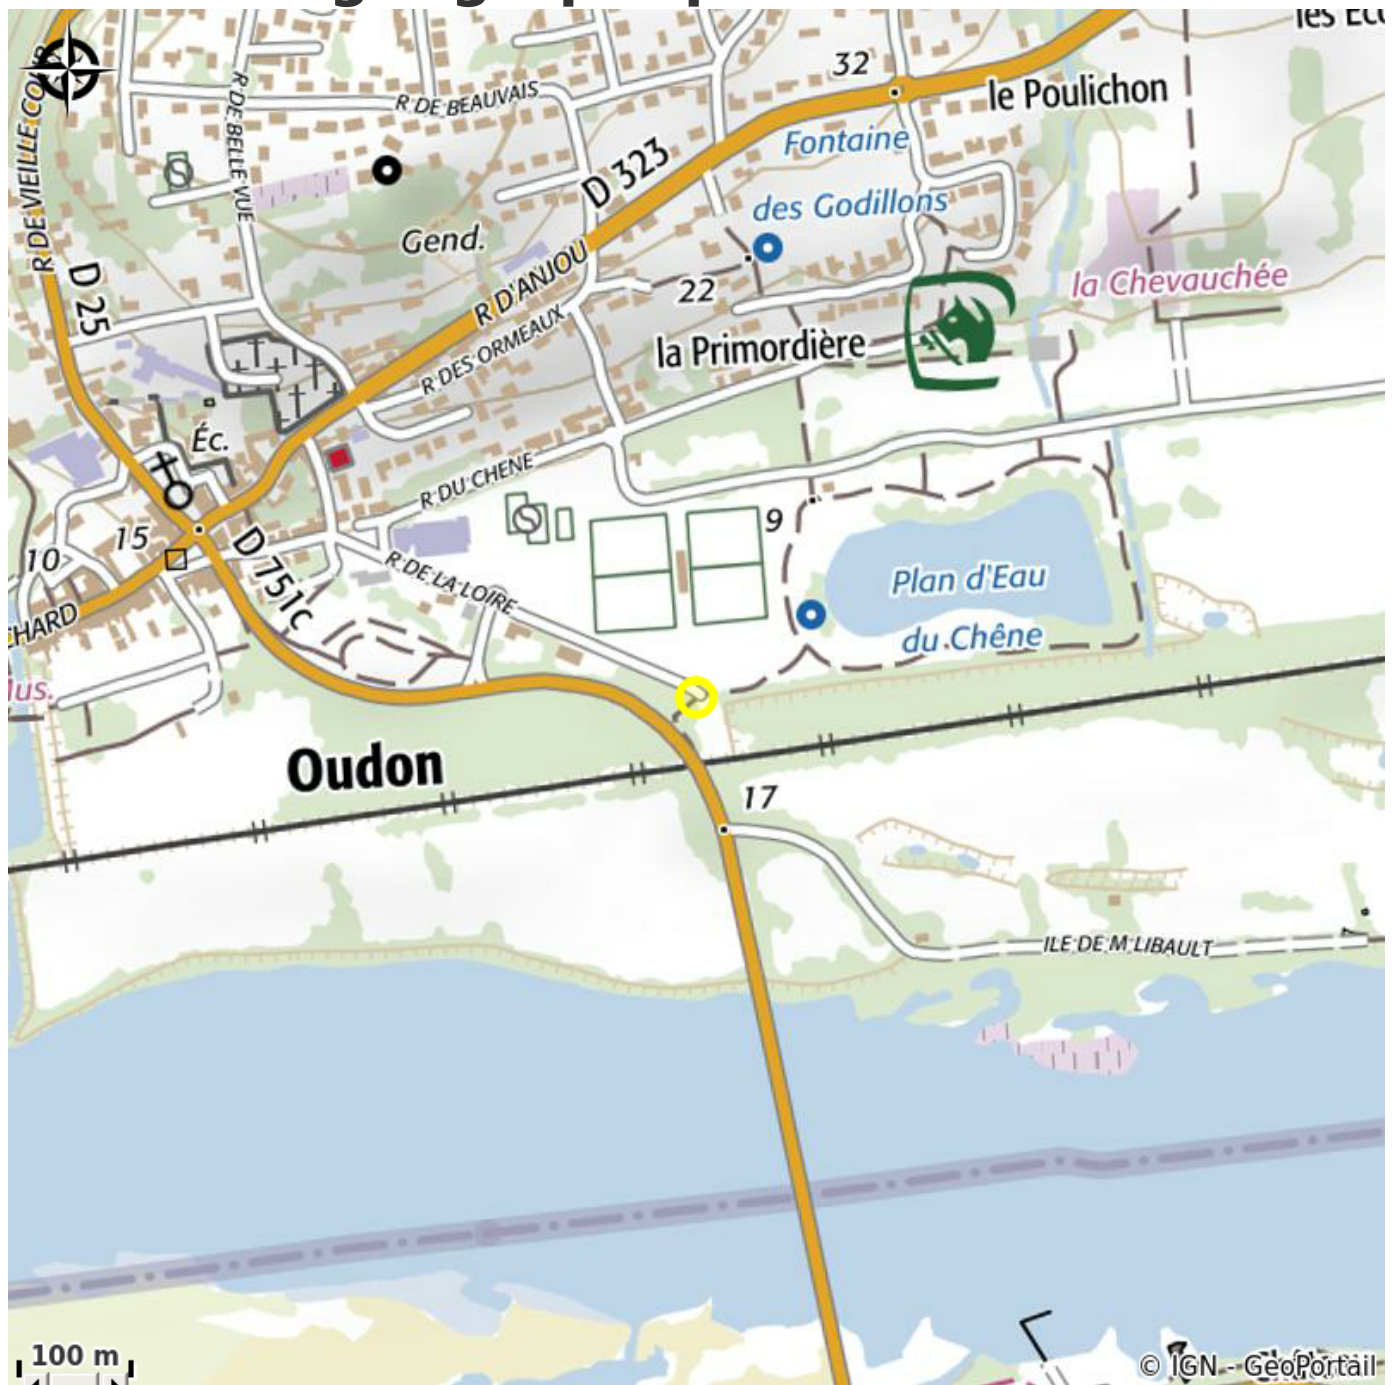

# AIRE DE STATIONNEMENT PARKING DE LA LOIRE - OUDON

*Aire de stationnement située dans le bourg d'Oudon derrière la supérette.*

# Description

Aire de stationnement située dans le bourg d'Oudon derrière la supérette.

# Situation géographique