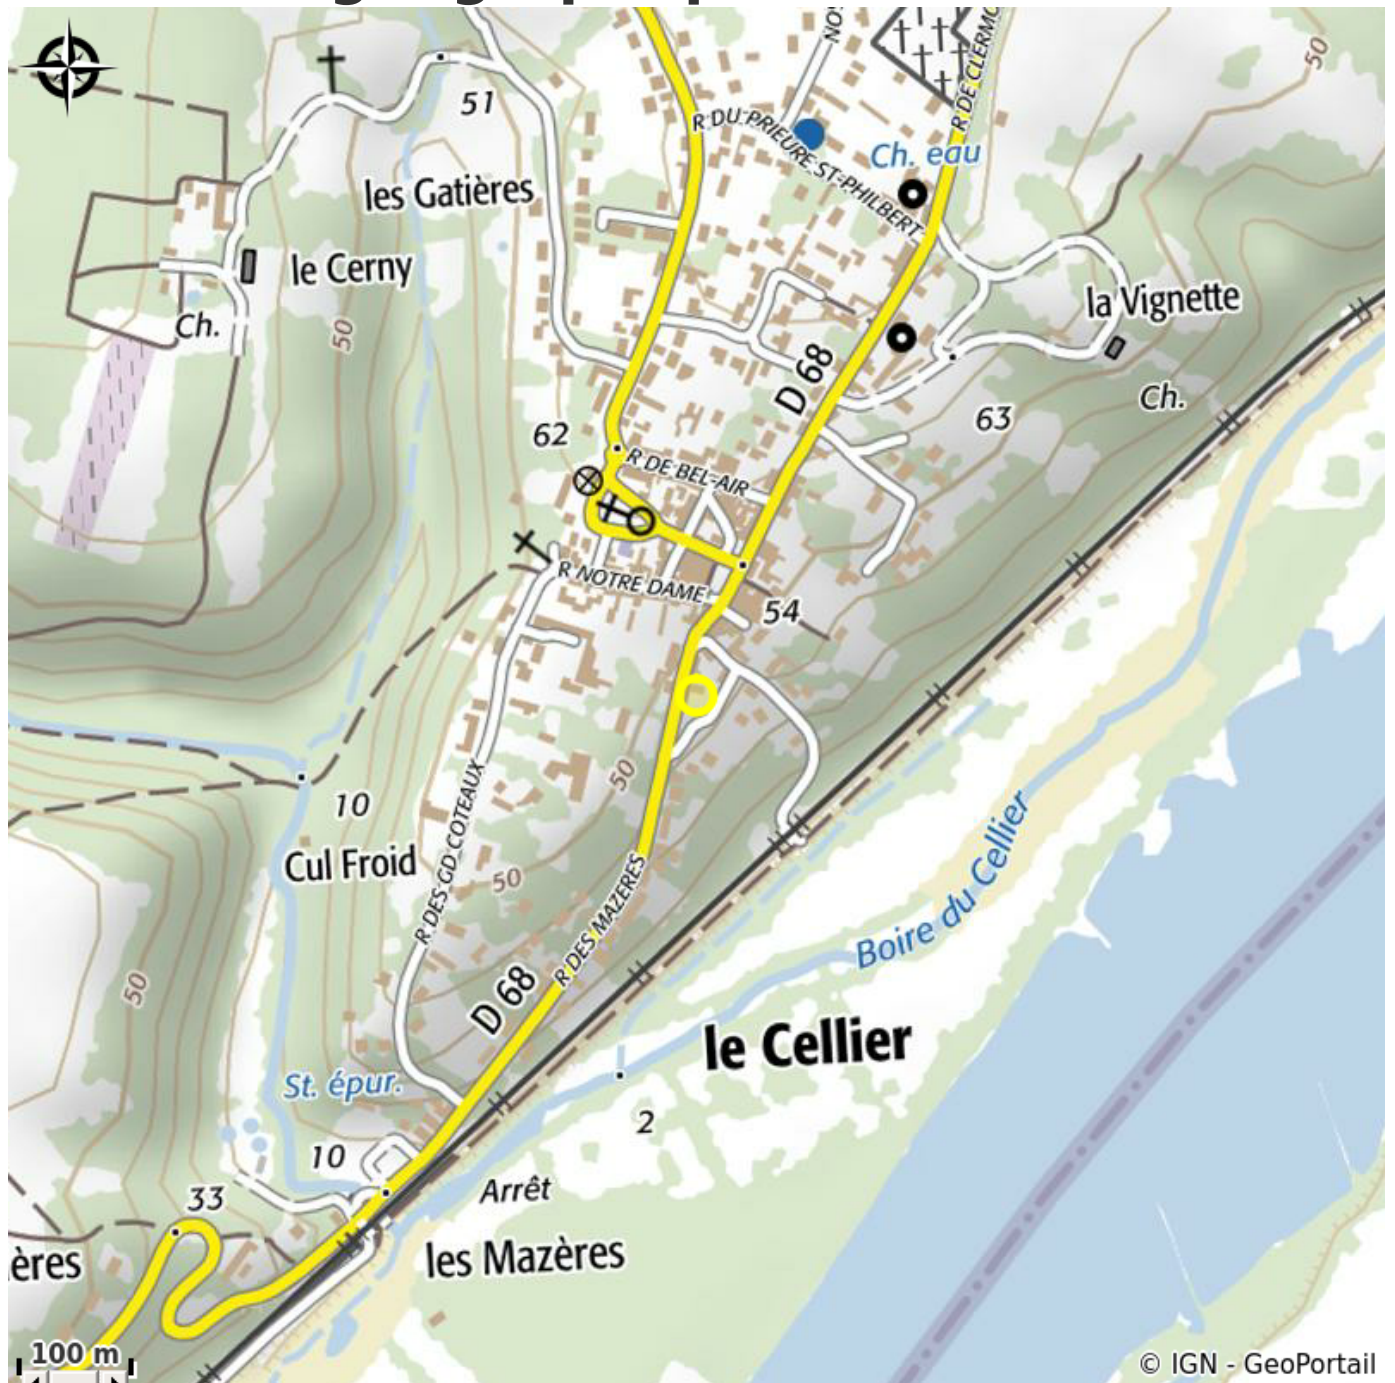

AIRE DE SERVICES PARKING DE LA MOTTE - LE CELLIER

Aire de service située derrière l'église du Cellier

Infos pratiques

Categorie : Où dormir

Description

Aire de vidange et point d'eau pour remplissage située derrière l'église du Cellier.

Situation géographique

Toutes les infos pratiques

Contact

Parking de la Motte
44850 LE CELLIER