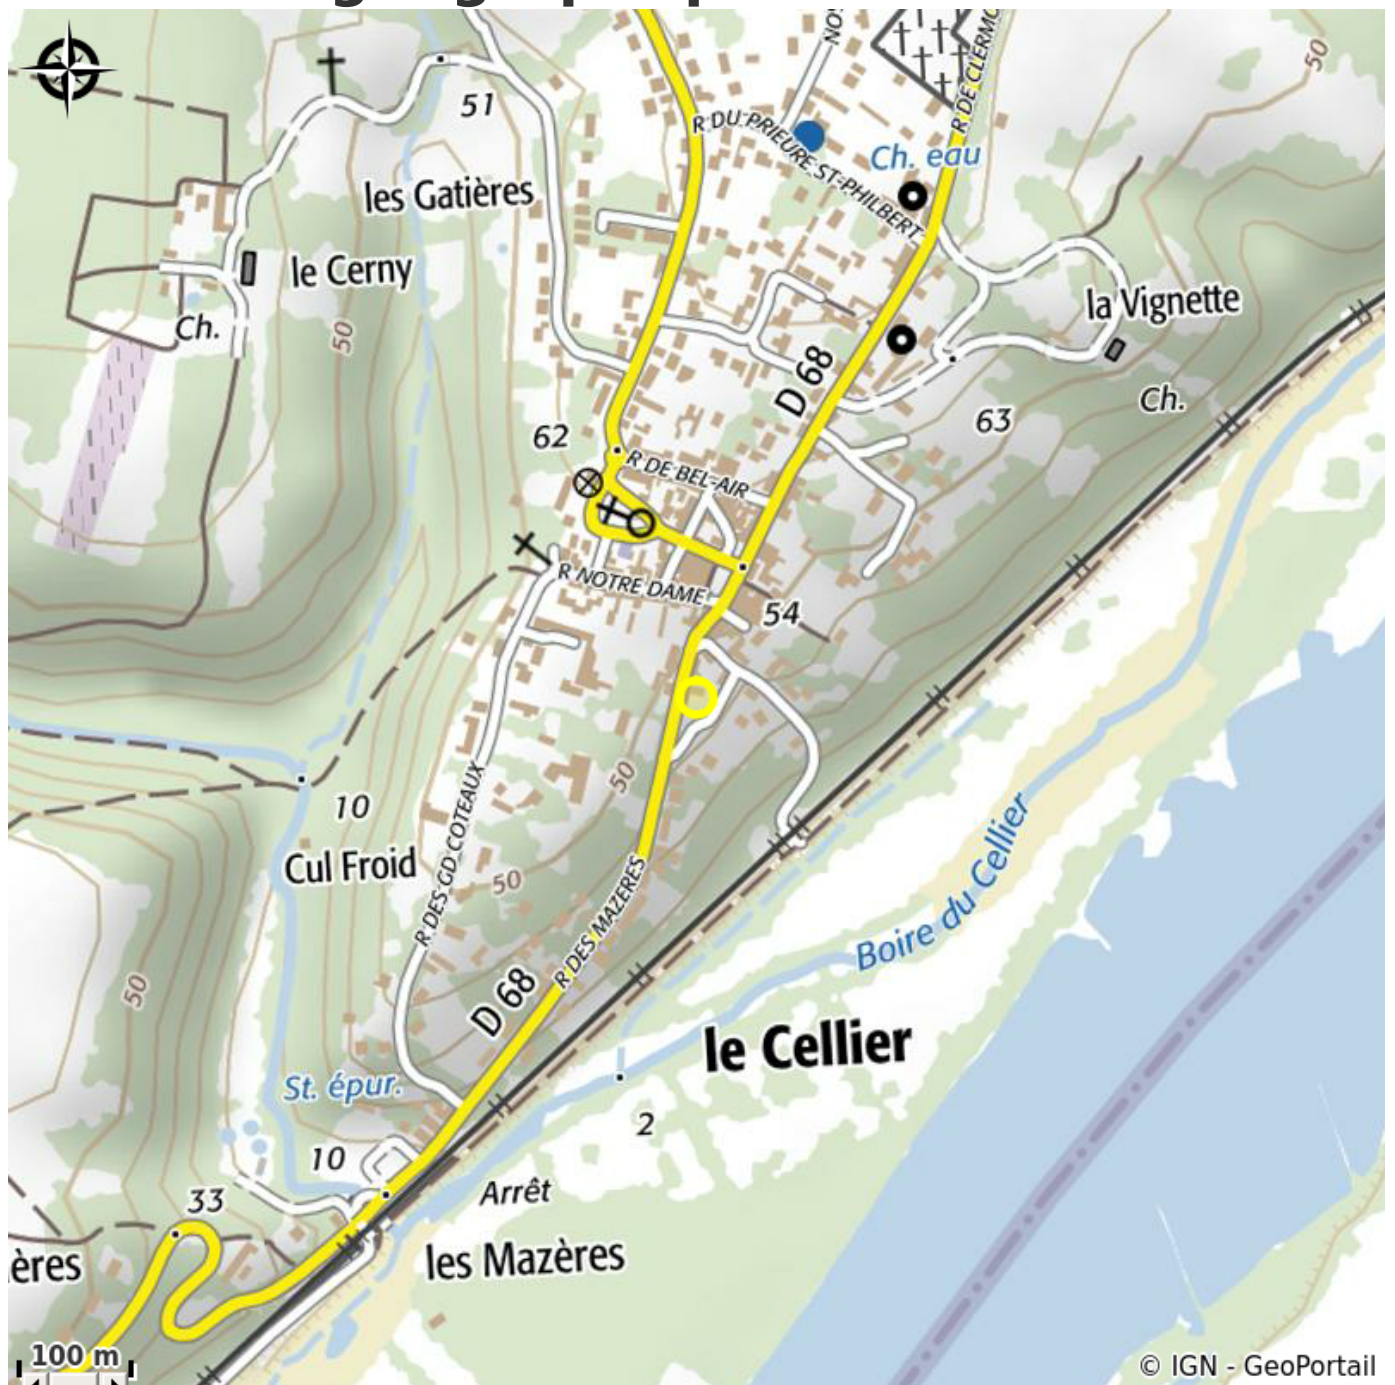

Aire de service parking de la Motte

Crédit photo : (Freepik)

Aire de service située derrière l'église du Cellier

Infos pratiques

Categorie : Où dormir

Description

Aire de vidange et point d'eau pour remplissage située derrière l'église du Cellier.

Situation géographique

Toutes les infos pratiques

Contact

Parking de la Motte
44850 LE CELLIER