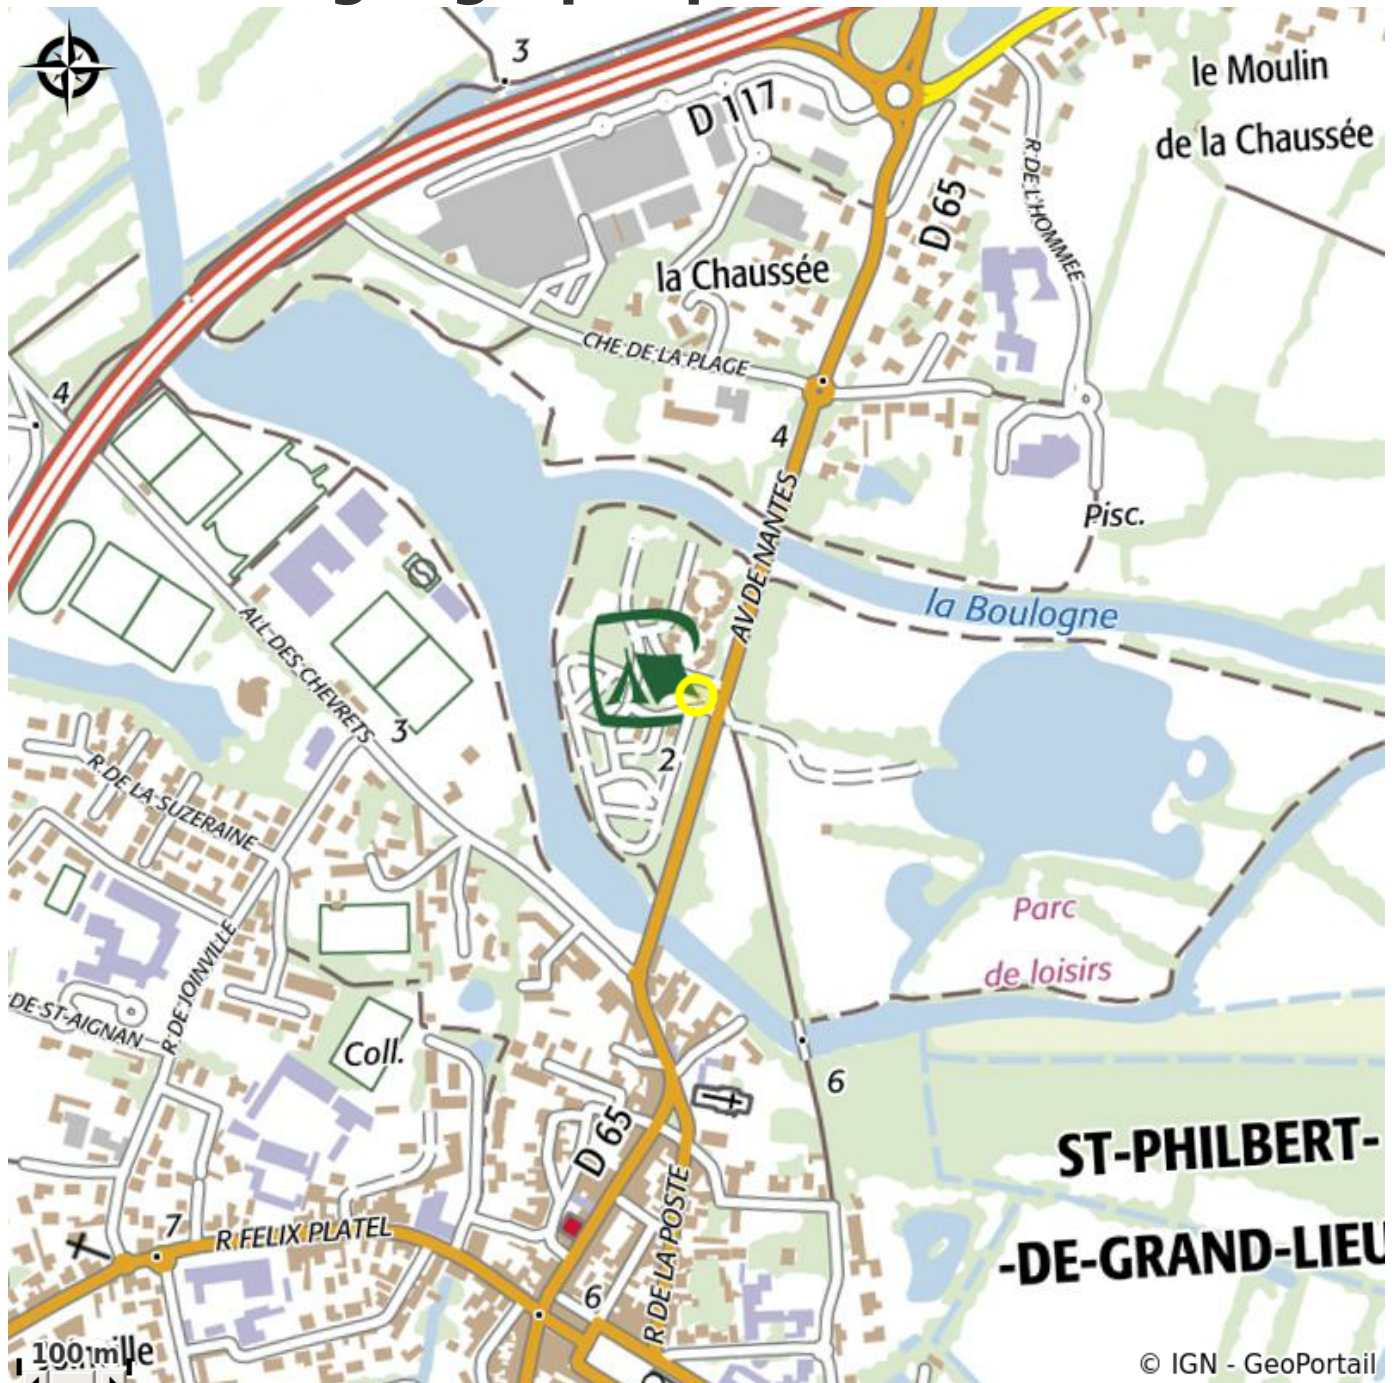

AIRE DU VILLAGE DES RIVES DE GRAND LIEU

Aire Privée

Infos pratiques

Categorie : Où dormir

Description

Au sein du camping, 16 emplacements réservés pour les camping-caristes.

Situation géographique

Toutes les infos pratiques