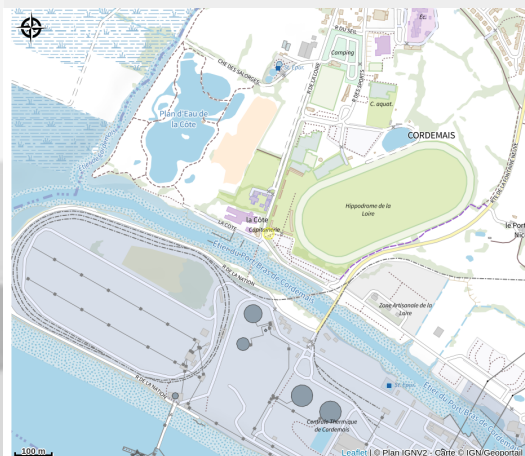

Vélostation de Cordemais

Infos pratiques

Catégorie : A faire

Description

La vélostation de Cordemais est située près du port, le long de quatre itinéraires vélo : - Vélo Détours - De la Loire au Canal (n°30) - Vélo Détours - La Boucle des Marais (n°31) - Observa'Loire - La Vélidéale Sur place, des équipements sont disponibles pour effectuer des réglages sur votre vélo (station de réparation et pompe de gonflage), ainsi que des arceaux de stationnement.