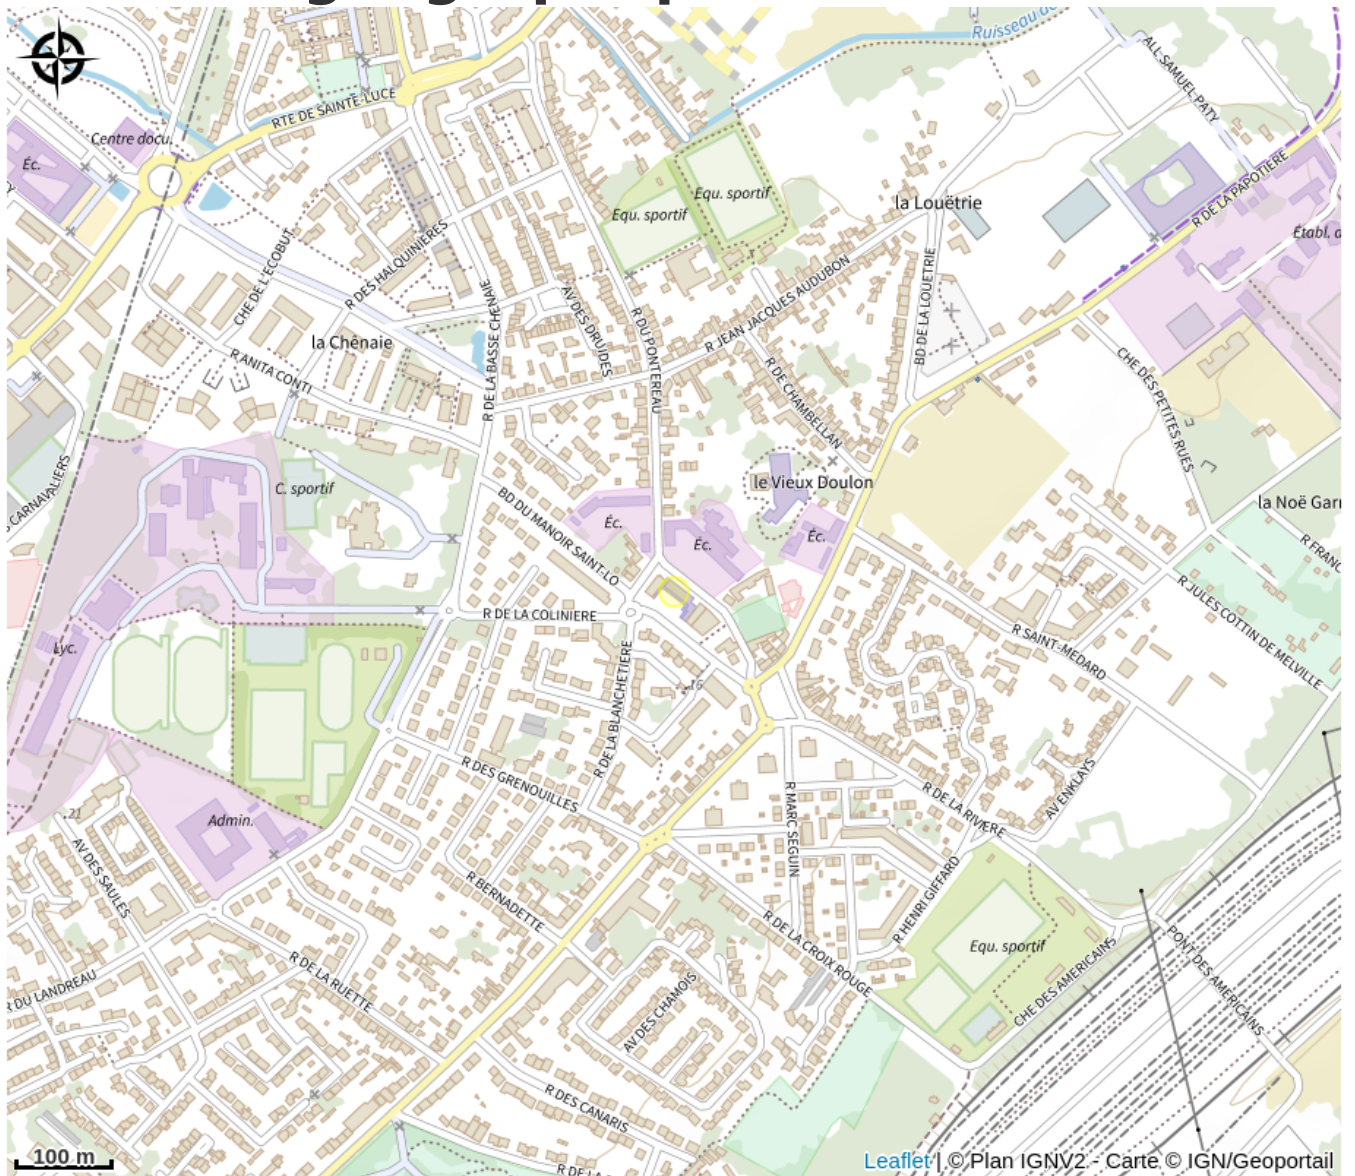

DIX HEURES SIX

Infos pratiques

Catégorie : A faire

Situation géographique

Toutes les infos pratiques

Contact

8 Boulevard du Manoir Saint-Lô
44300 NANTES

contact@dixheuessix.fr