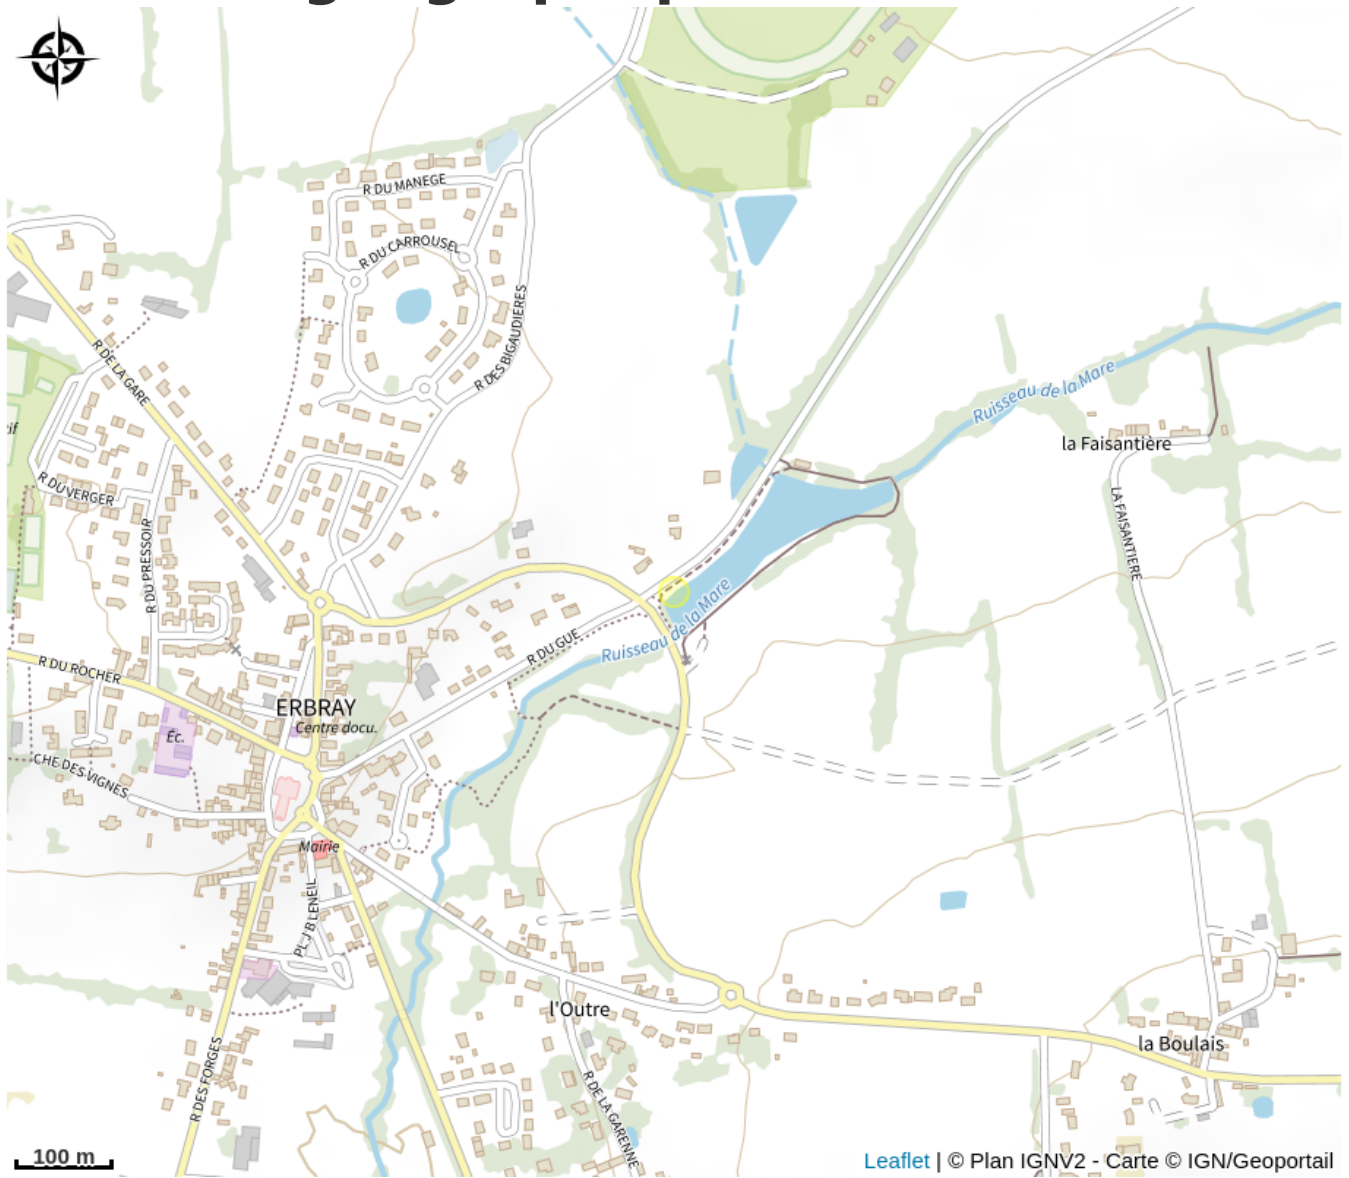

ETANG DE LA MOUETTE

Crédit photo : Étang de la Mouette - Erbray (Office de Tourisme Intercommunal Châteaubriant-Derval)

Parking juxtaposé à l'étang /
Table de pique nique sous préau /
sentier de randonnée / pêche / toilettes

Infos pratiques

Catégorie : A voir

Situation géographique

Toutes les infos pratiques

Contact

Rue du Gué
44110 ERBRAY