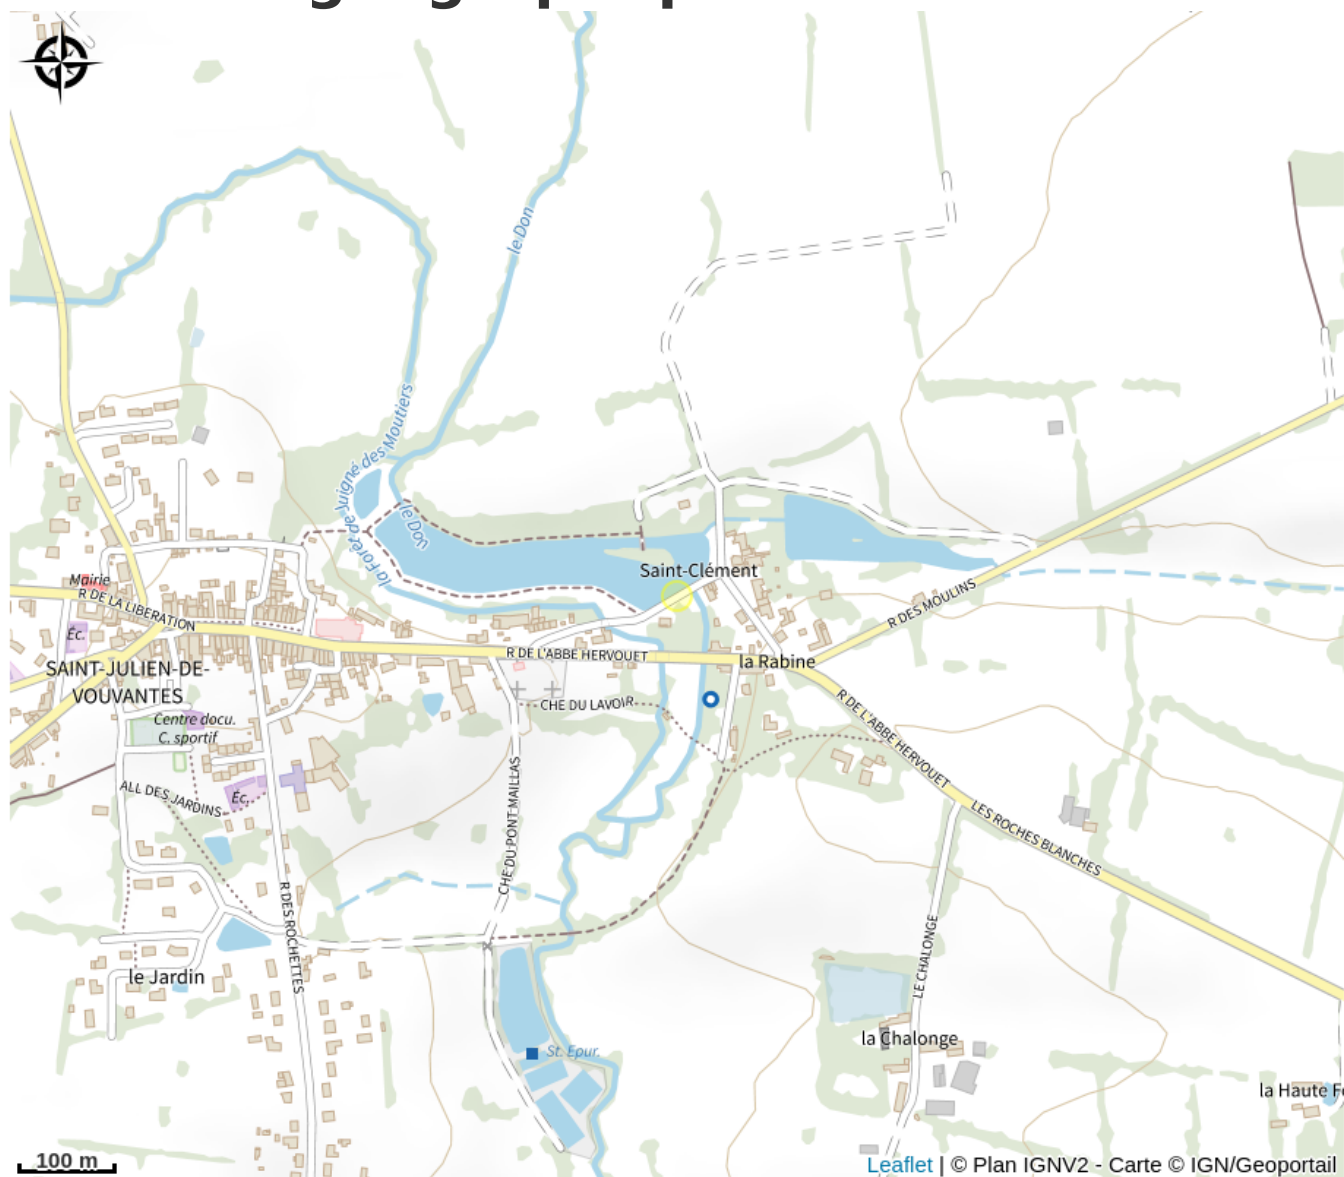

ETANG DE L'AU DELA L'EAU

Crédit photo : Étang de l'au delà l'eau - St Julien-de-Vouvantes (Office de Tourisme Intercommunal Châteaubriant-Derval)

Parking juxtaposé à l'étang /
Table de pique nique PMR / Toilettes
PMR / sentiers de randonnée
accessible / pêche / Ponton PMR

Infos pratiques

Catégorie : A voir

Situation géographique

Toutes les infos pratiques

Contact

44670 Rue au delà l'Eau
44670 SAINT-JULIEN-DE-VOUVANTES