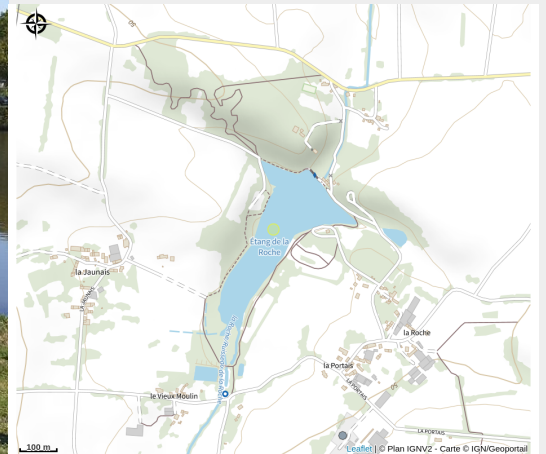

ETANG DE LA ROCHE

Crédit photo : Etang de la Roche - Marsac sur Don (OTI)

Parking juxtaposé à l'étang /
Table de pique nique / Toilettes /
sentiers de randonnée / pêche

Infos pratiques

Catégorie : A voir

Situation géographique