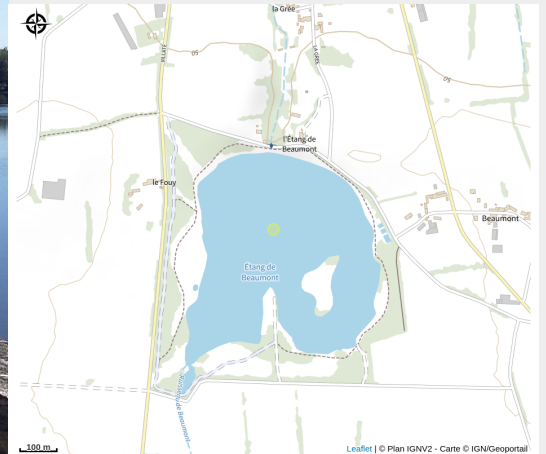

ETANG DE BEAUMONT

Crédit photo : Etang de Beaumont - Issé (OTI)

Parking juxtaposé à l'étang /
Table de pique nique Toilettes /
aire de jeux / sentiers de randonnée /
observatoire / pêche

Infos pratiques

Catégorie : A voir

Situation géographique

Toutes les infos pratiques

Contact

44520 ISSE