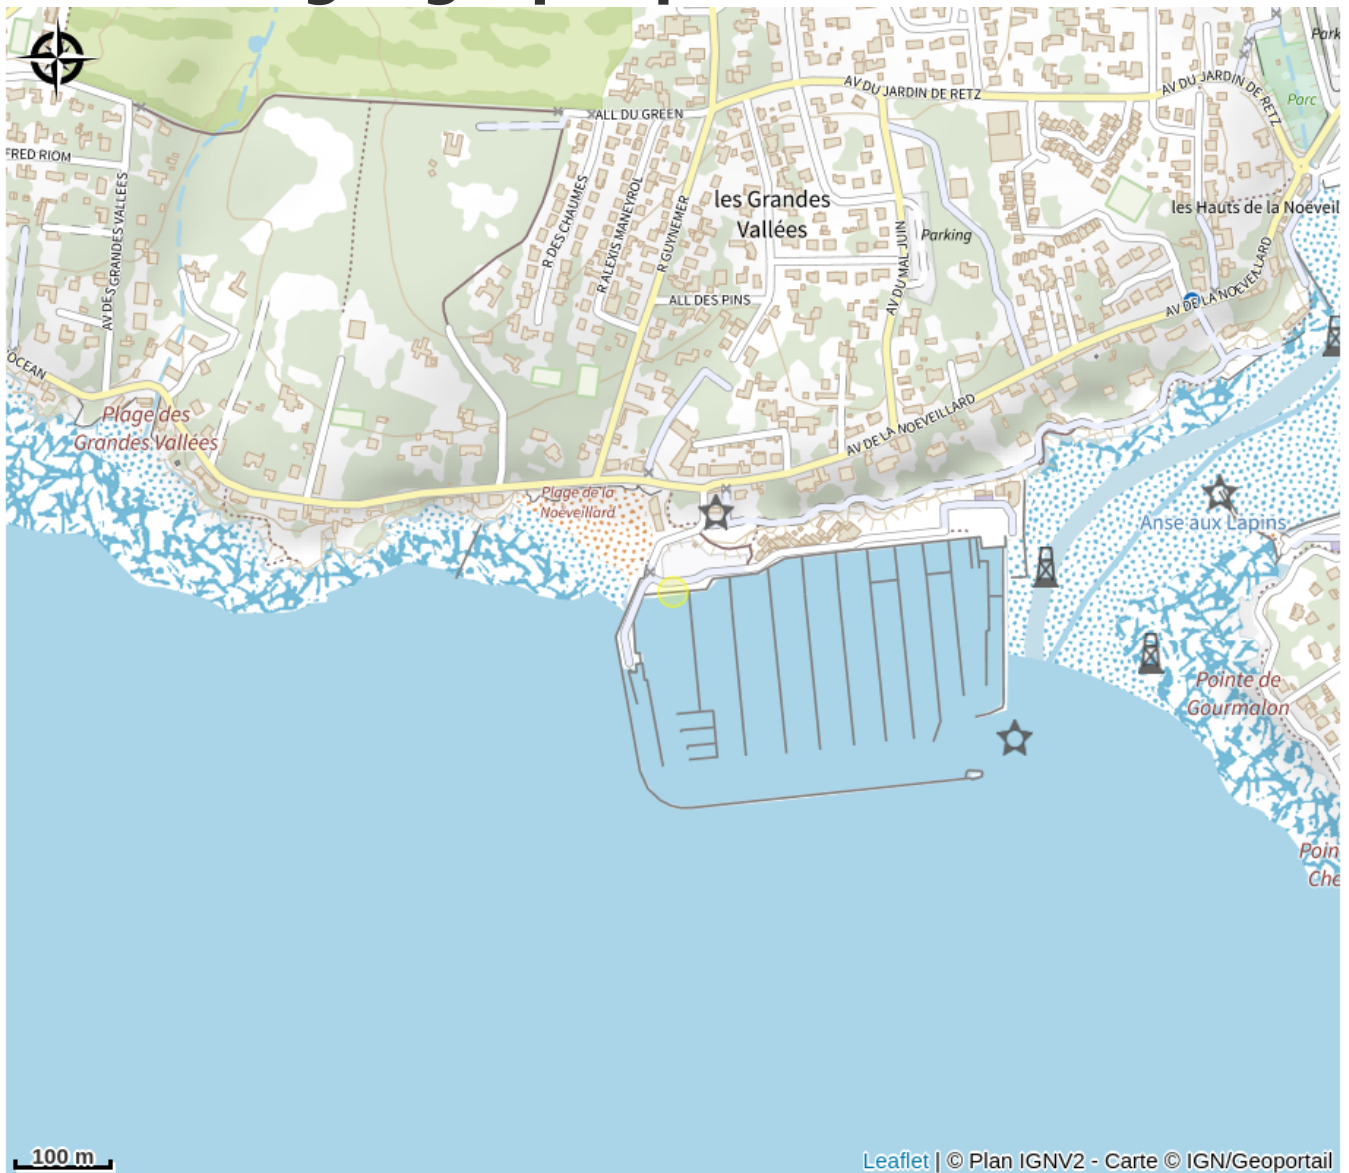

Situation géographique