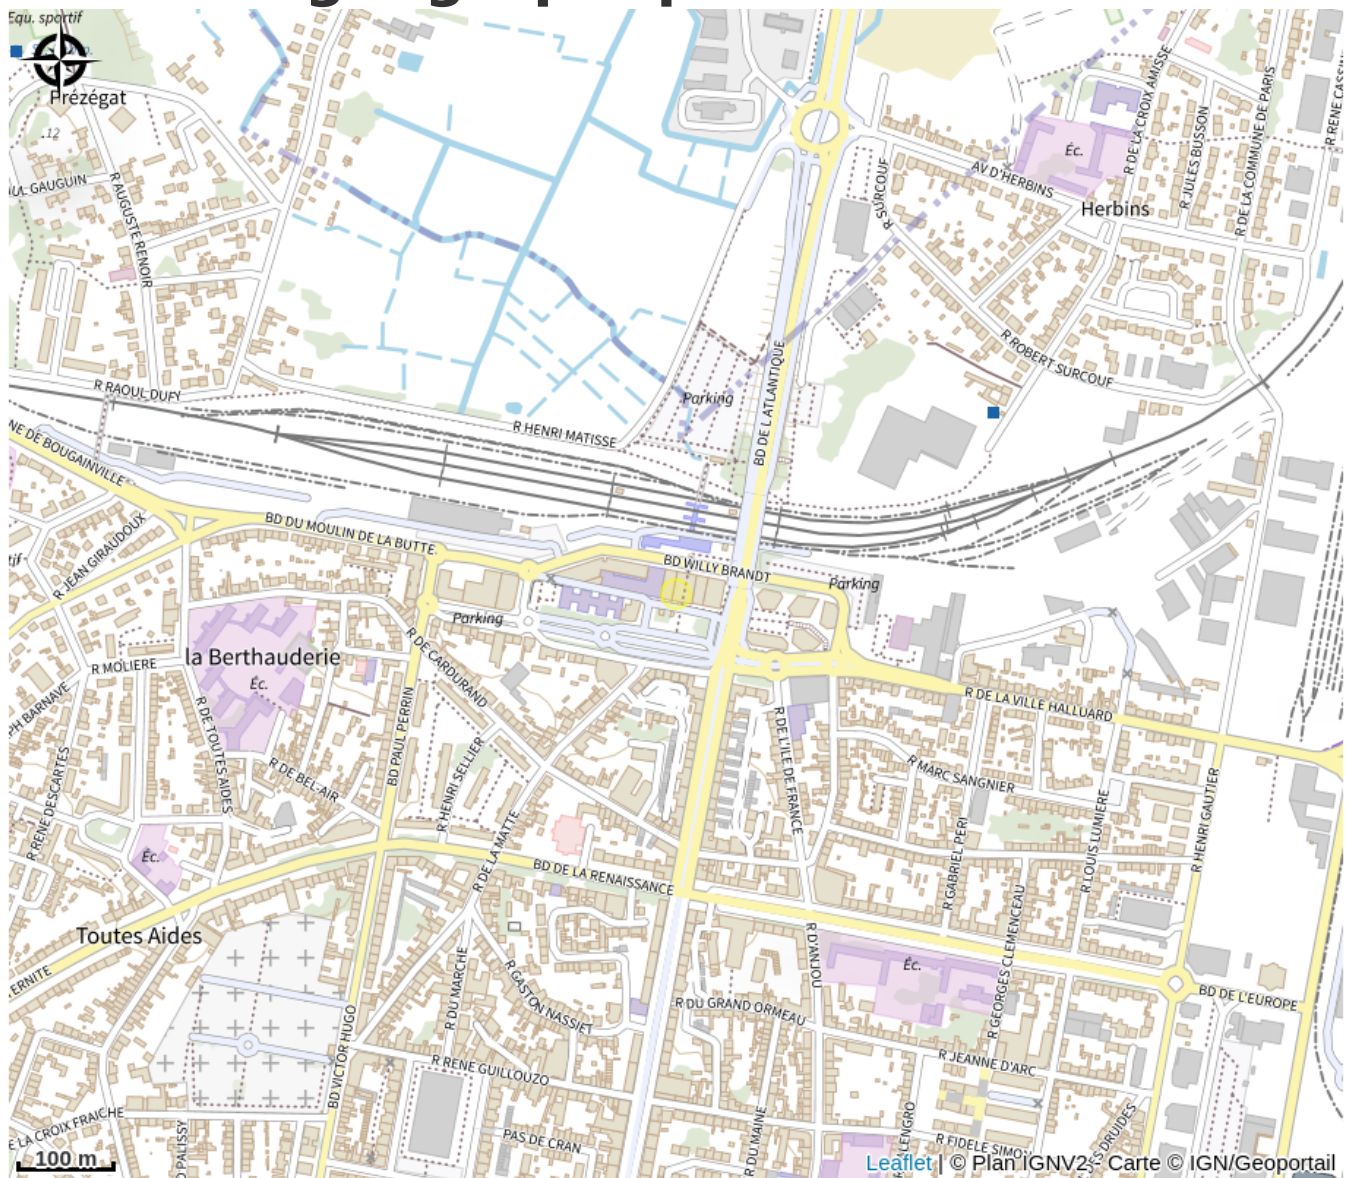

STATION DE RÉPARATION ET GONFLAGE DE VÉLO

Infos pratiques

Catégorie : A faire

Situation géographique

Toutes les infos pratiques

Contact

6 Place Pierre Sépard
44600 SAINT-NAZAIRE