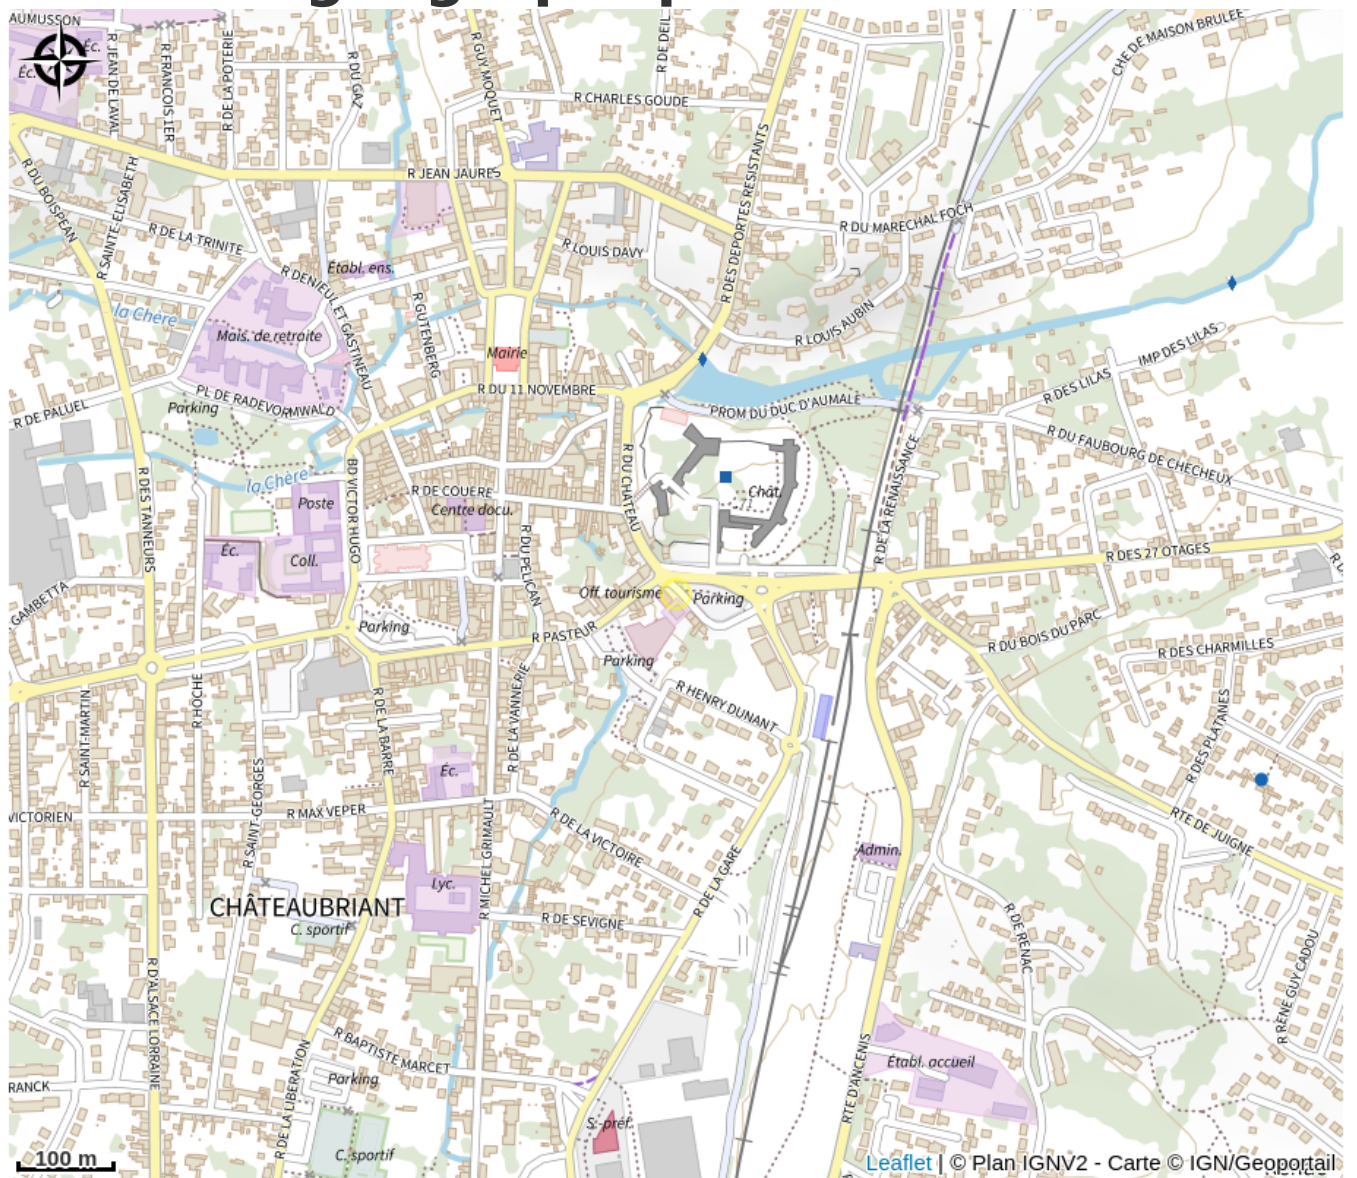

Situation géographique