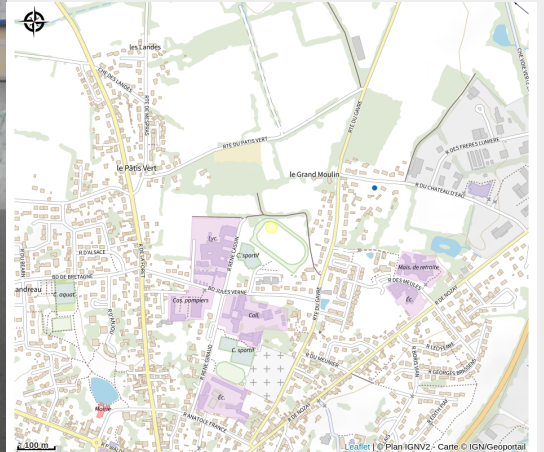

SKATE PARK

Crédit : skate-park-blain-44-loi-1 (©Stéphanie-Briand)

Le skate park est situé rue René Cassin, à proximité du lycée Camille Claudel et de la salle des sports « Catherine Destivelle ». Il est installé sur un superbe enrobé roulant et plan de 750 m². L'espace est en accès libre, le port des protections est vivement recommandé.