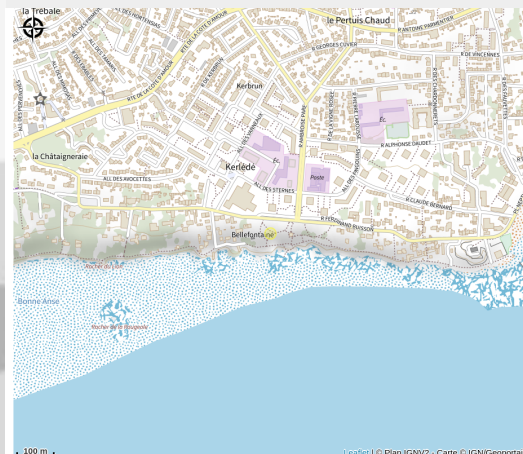

# AIRE DE PIQUE NIQUE DE KERLEDE

Aire de pique-nique de Kerlédé sur le front de mer

# Description

Aire située dans un petit parc le long du chemin côtier, surplombant la plage de Kerlédé