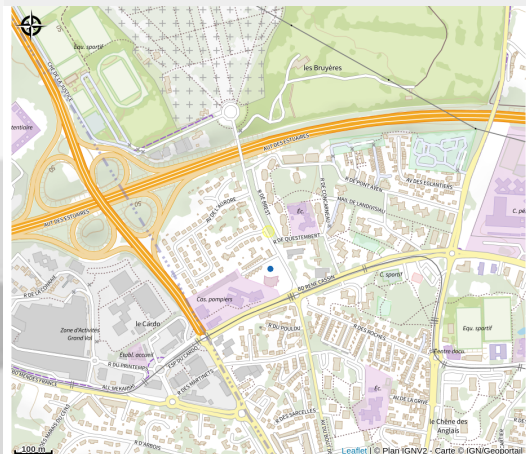

# GOLF NANTES ERDRE

Une situation exceptionnelle, à 15 minutes du coeur de Nantes.

# Description

Situé à 15 min. du centre-ville de Nantes, un paysage ondulé planté d'arbres fruitiers et parsemé de trois plans d'eau vous attend sur ce parcours de 18 trous.

# Situation géographique