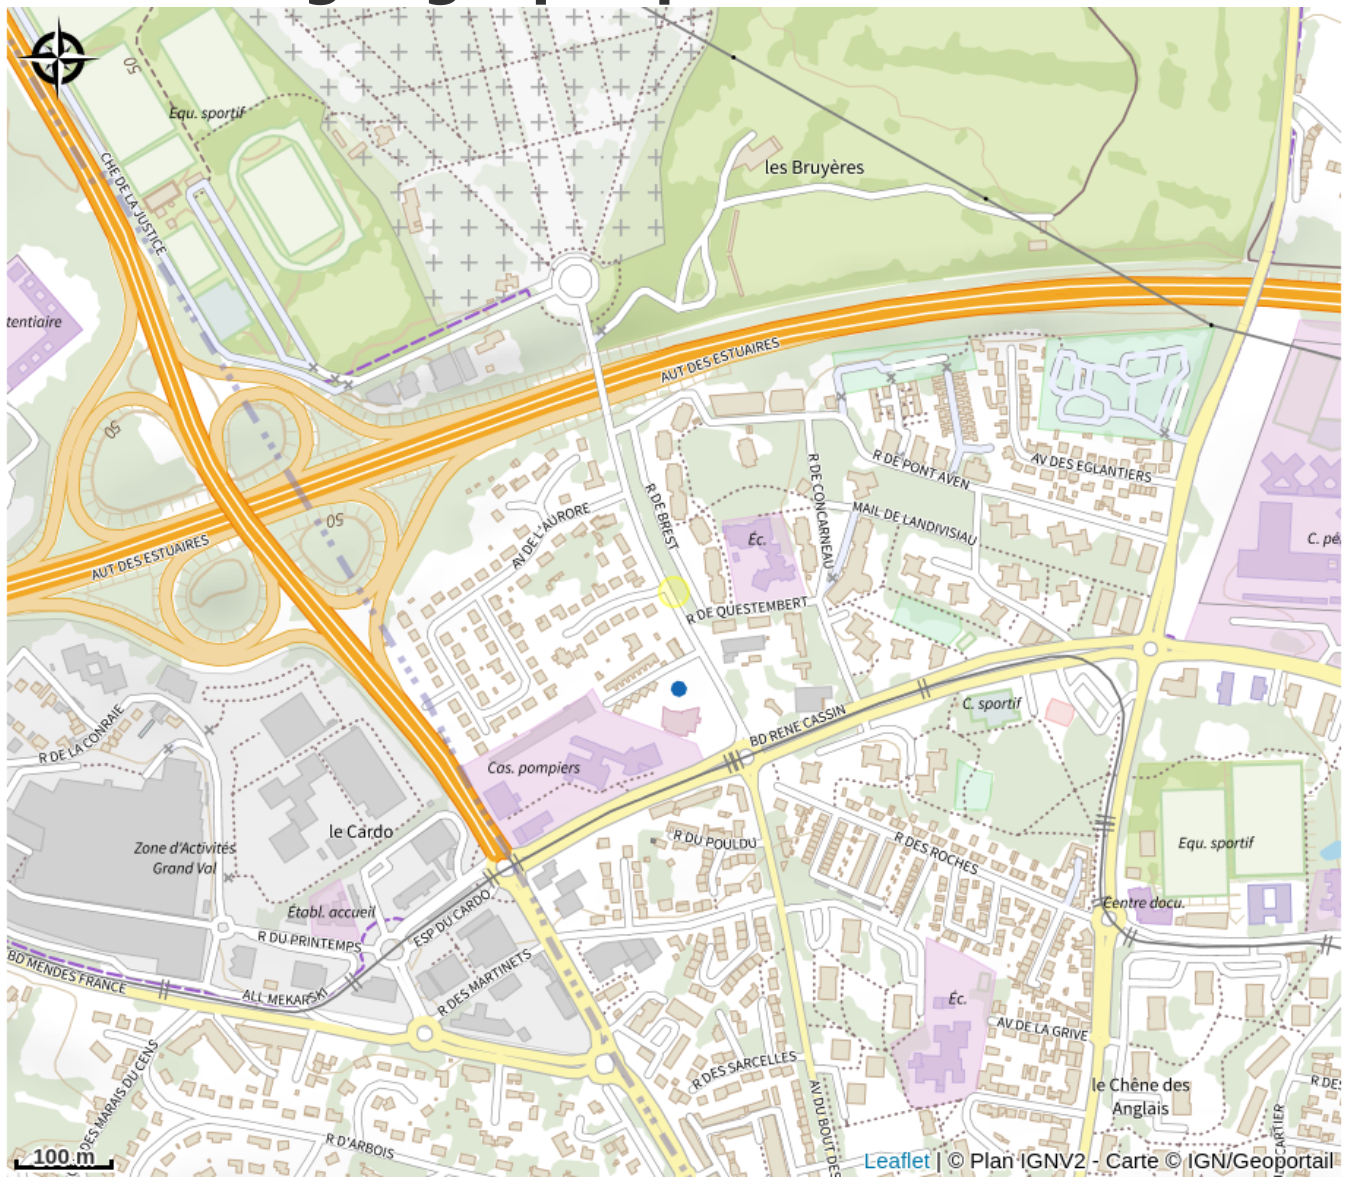

# GOLF NANTES ERDRE

Une situation exceptionnelle, à 15 minutes du coeur de Nantes.

# Description

Situé à 15 min. du centre-ville de Nantes, un paysage ondulé planté d'arbres fruitiers et parsemé de trois plans d'eau vous attend sur ce parcours de 18 trous.

# Situation géographique