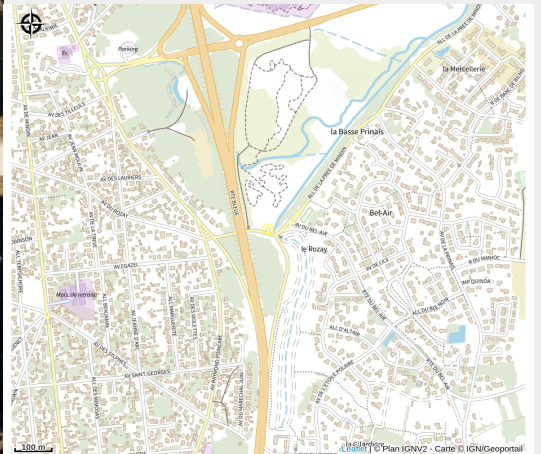

QUAD SAINT-BREVIN

Crédit photo : quad-sain-brevin-11219_5 (DR)

Infos pratiques

Catégorie : A faire

Description

Situé à Saint-Brevin les Pins, découvrez notre site de 10 hectares pour vous initier ou vous perfectionner au tout-terrain ! Quad adulte et enfant, mini-motos enfant et dirt bike adulte : les sensations uniques sont au rendez-vous sur le plus grand circuit de la région ! Des randonnées d'1h quad et buggy vous attendent également avec des parcours adaptés à tous.