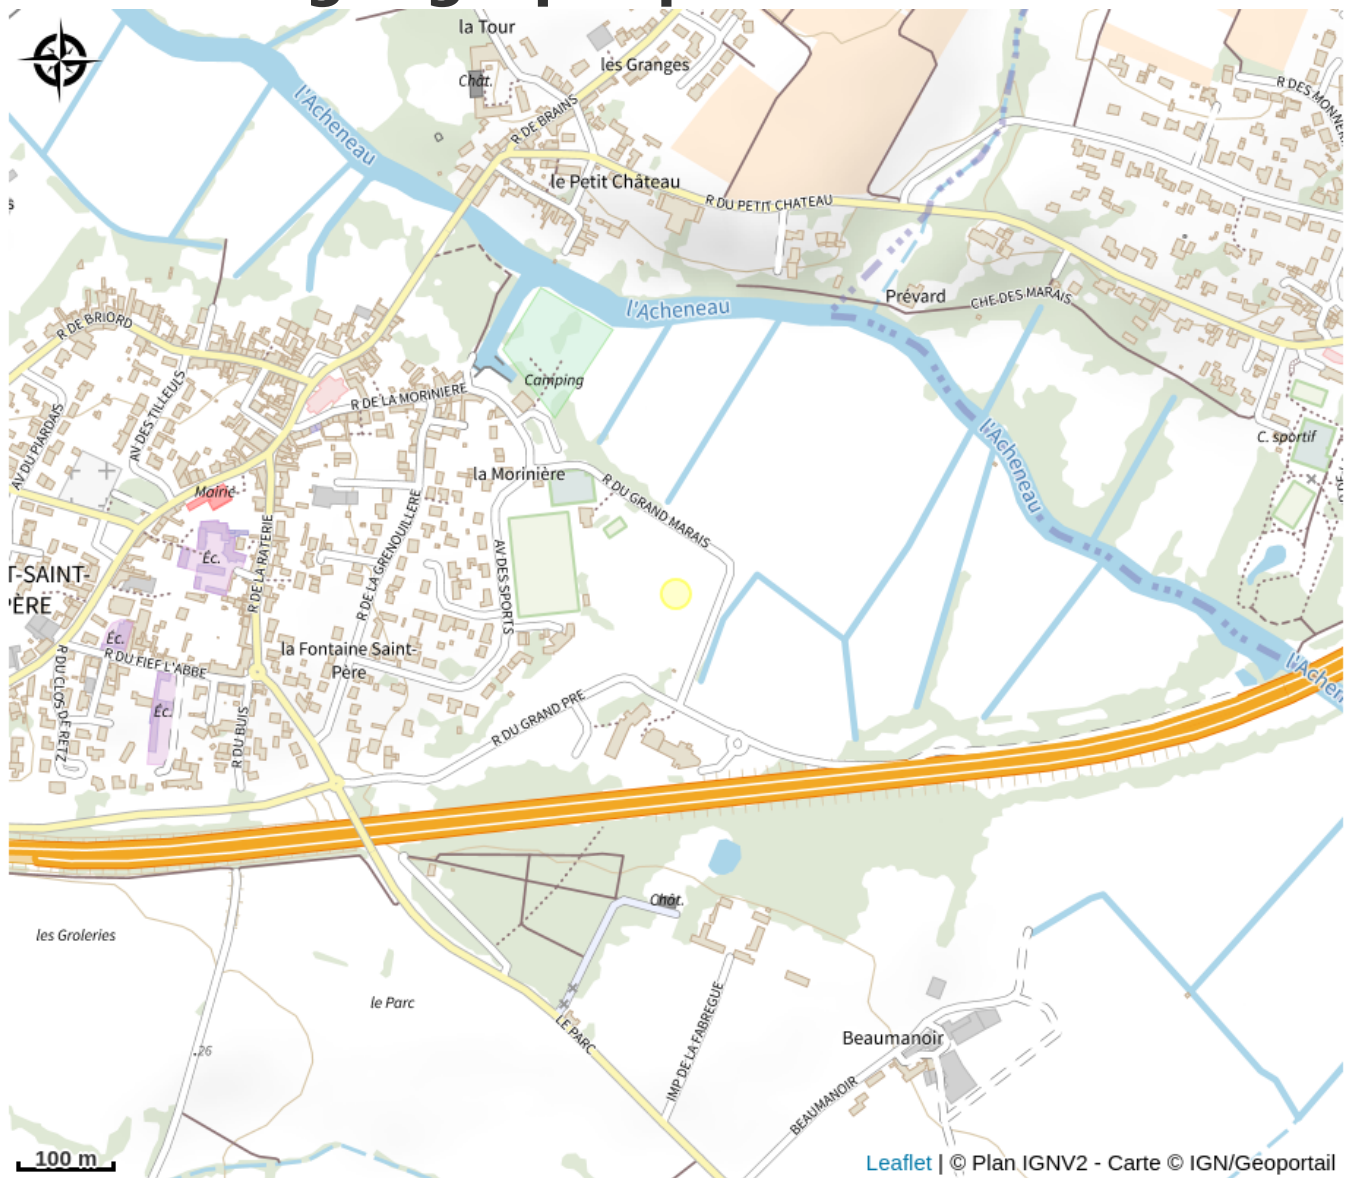

Situation géographique