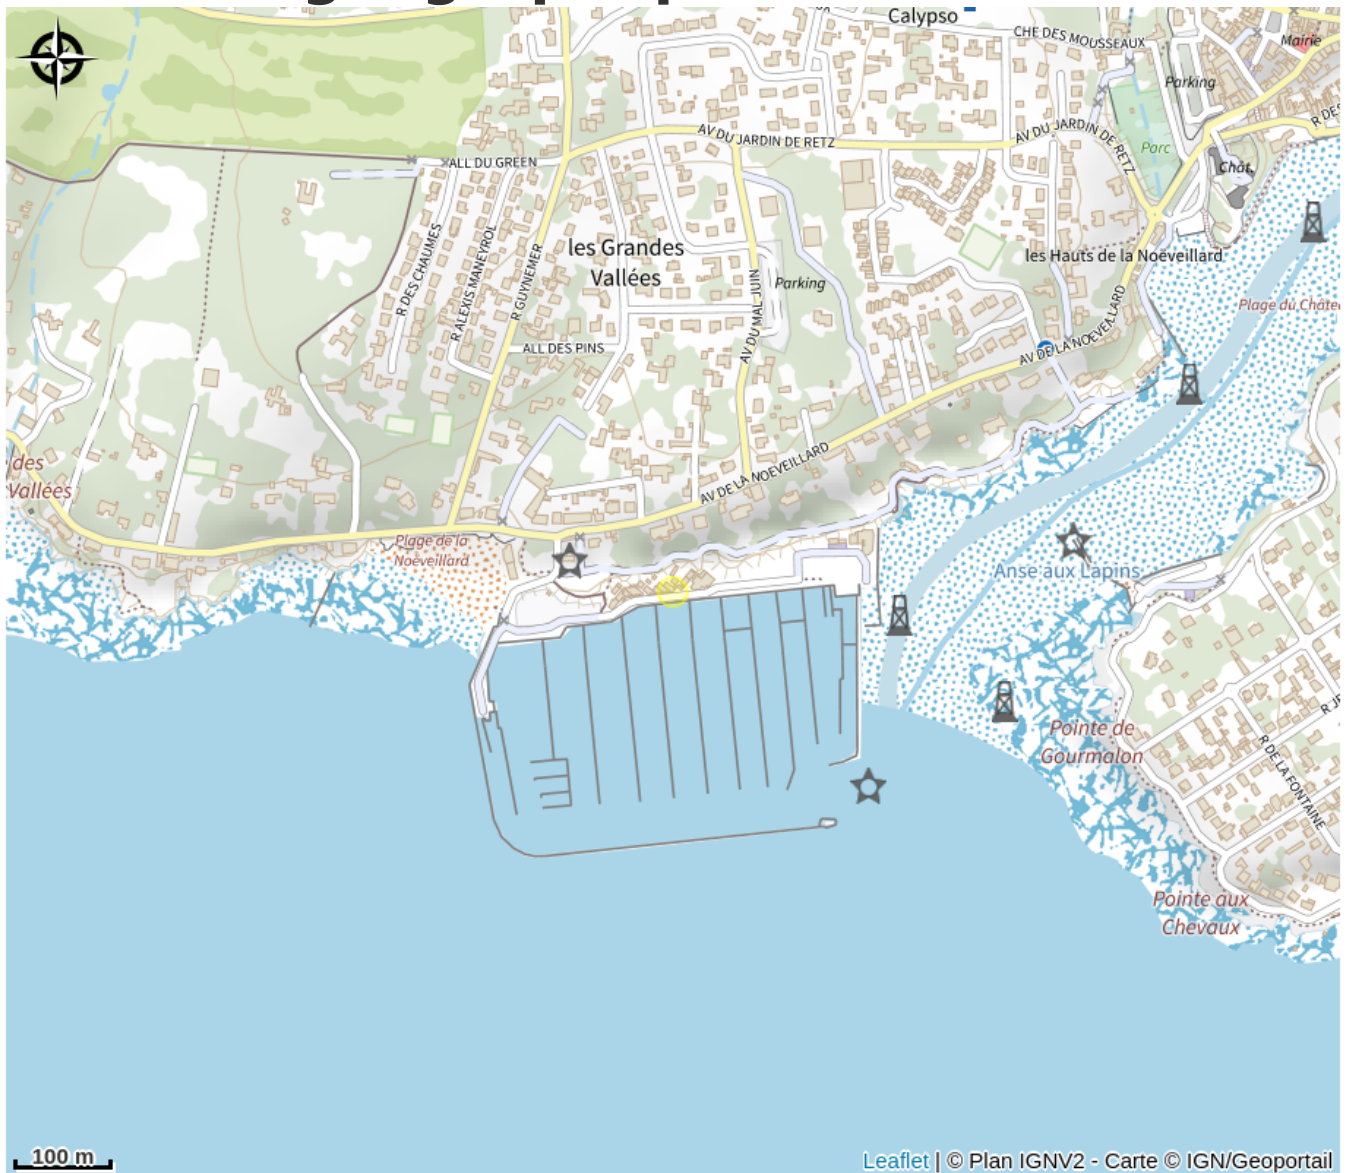

# Location de voilier avec Pornic Yachting

Crédit photo : PORNIC YACHTING\_3 (DR)

Envie de prendre le large ? Pornic Yachting vous propose des voiliers sportifs, récents et confortables.

## Infos pratiques

Catégorie : A faire

# Description

Situé sur le port de plaisance de la Noëveillard, Pornic Yachting bénéficie d'un emplacement idéal pour toutes vos sorties en mer. Ici, peu importe les horaires des marées, vous pouvez sortir quand vous le souhaitez. Les bateaux sont récents, bien équipés et entretenus par des professionnels. Vous pouvez naviguer en toute sécurité. Pornic Yachting met à votre disposition des bateaux adaptés à vos pratiques (pêche, plaisance, sport). L'objectif de Pornic Yachting : « Permettre à chacun de profiter des joies de la navigation, et cela sans devoir être propriétaire d'un bateau ». Pour louer un bateau à moteur chez Pornic Yachting, c'est facile : Choisissez votre bateau : Sun Odyssey 350 et Sun Odyssey 380 Choisissez votre créneau : à la journée, pour un weekend, un break de 3 jours ou une semaine Choisissez vos options : avec ou sans skipper, options kit literie, option avitaillement Profitez ! Possibilité de sorties de groupe, EVG/EVJF, pour des sorties incentive et team-building. Abonnement Wiziboat à l'année : idéal pour naviguer souvent sans acheter son propre bateau. Réserver en ligne en cliquant sur ce lien. Pornic Yachting fait partie des nombreuses activités de Pornic, présentés par l'Office de Tourisme Destination Pornic.

# Situation géographique