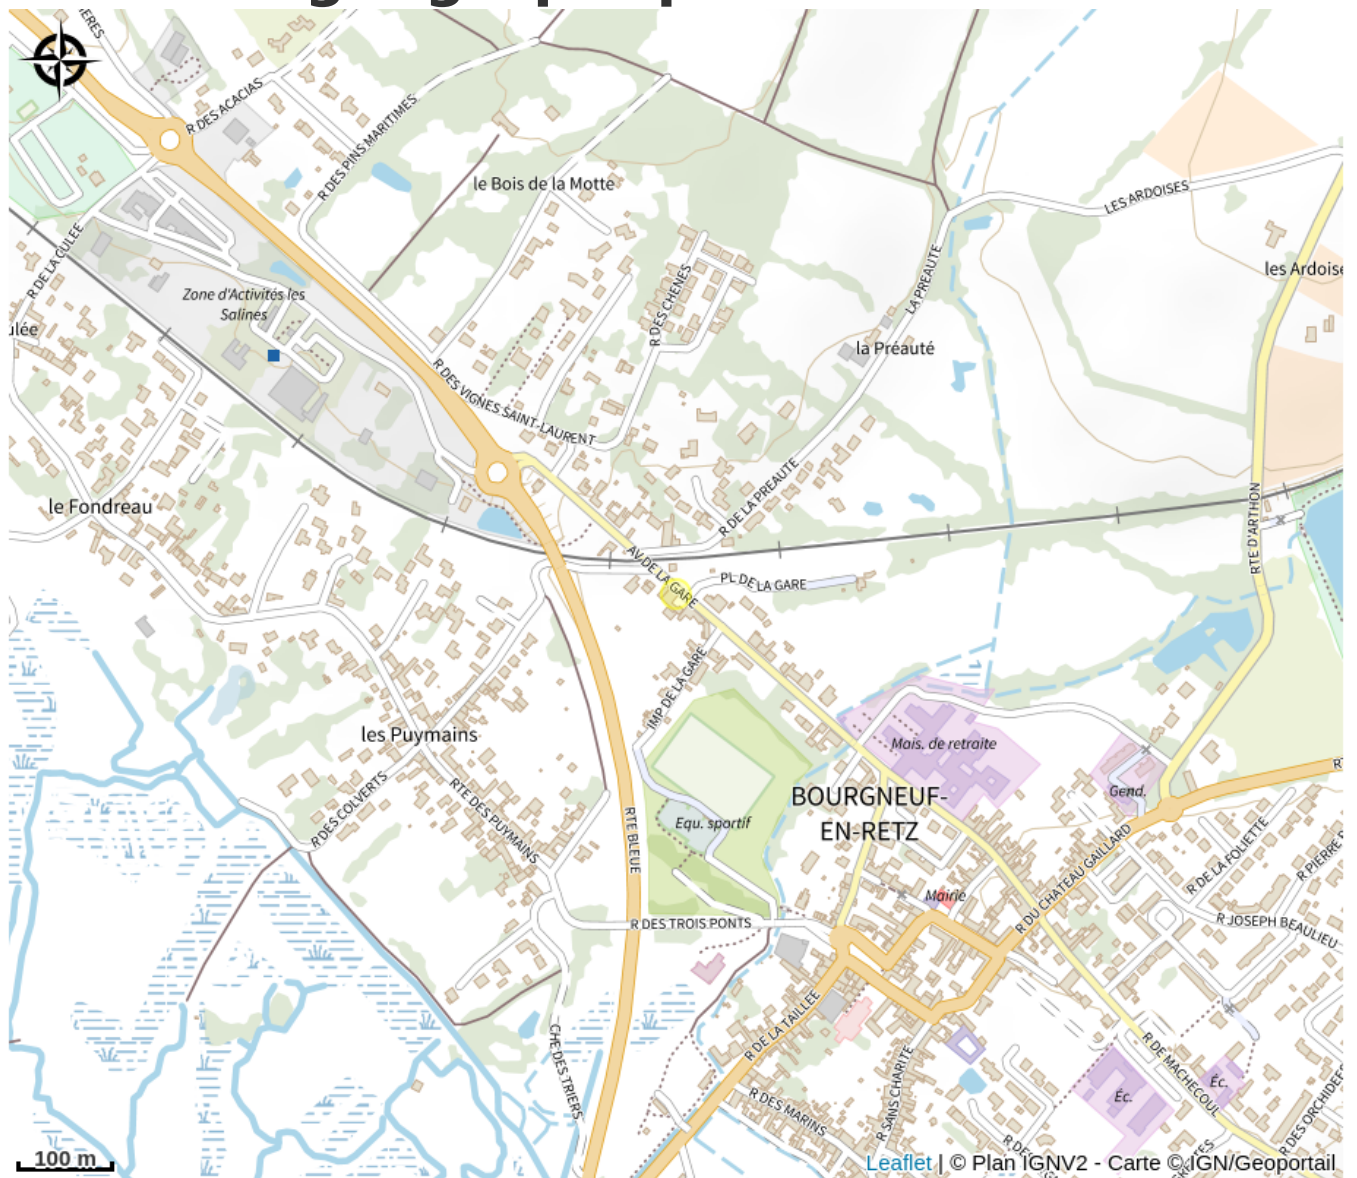

Sushi Atlantic

Infos pratiques

Catégorie : Où manger

Situation géographique

Toutes les infos pratiques

Contact

14 Avenue de la Gare
Bourgneuf-en-Retz
44580 VILLENEUVE-EN-RETZ
sushiatlantic44@hotmail.com