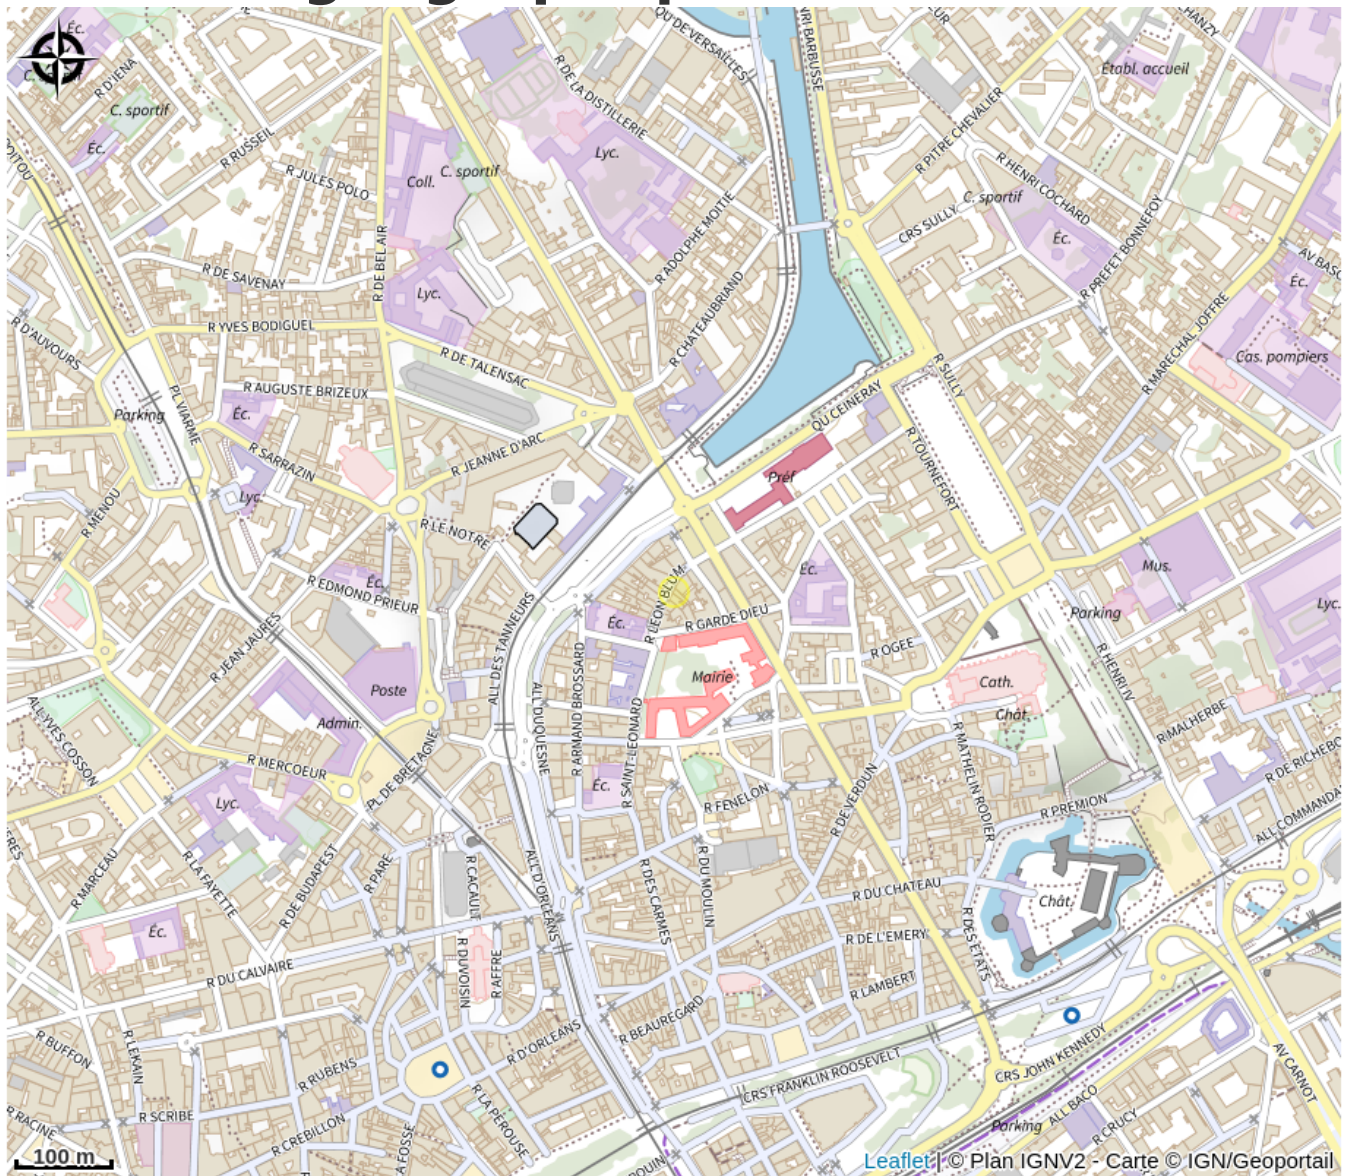

ART'N'BLUM

Infos pratiques

Catégorie : Où manger

Situation géographique

Toutes les informations pratiques

Contact

10 rue Léon Blum

44100 NANTES