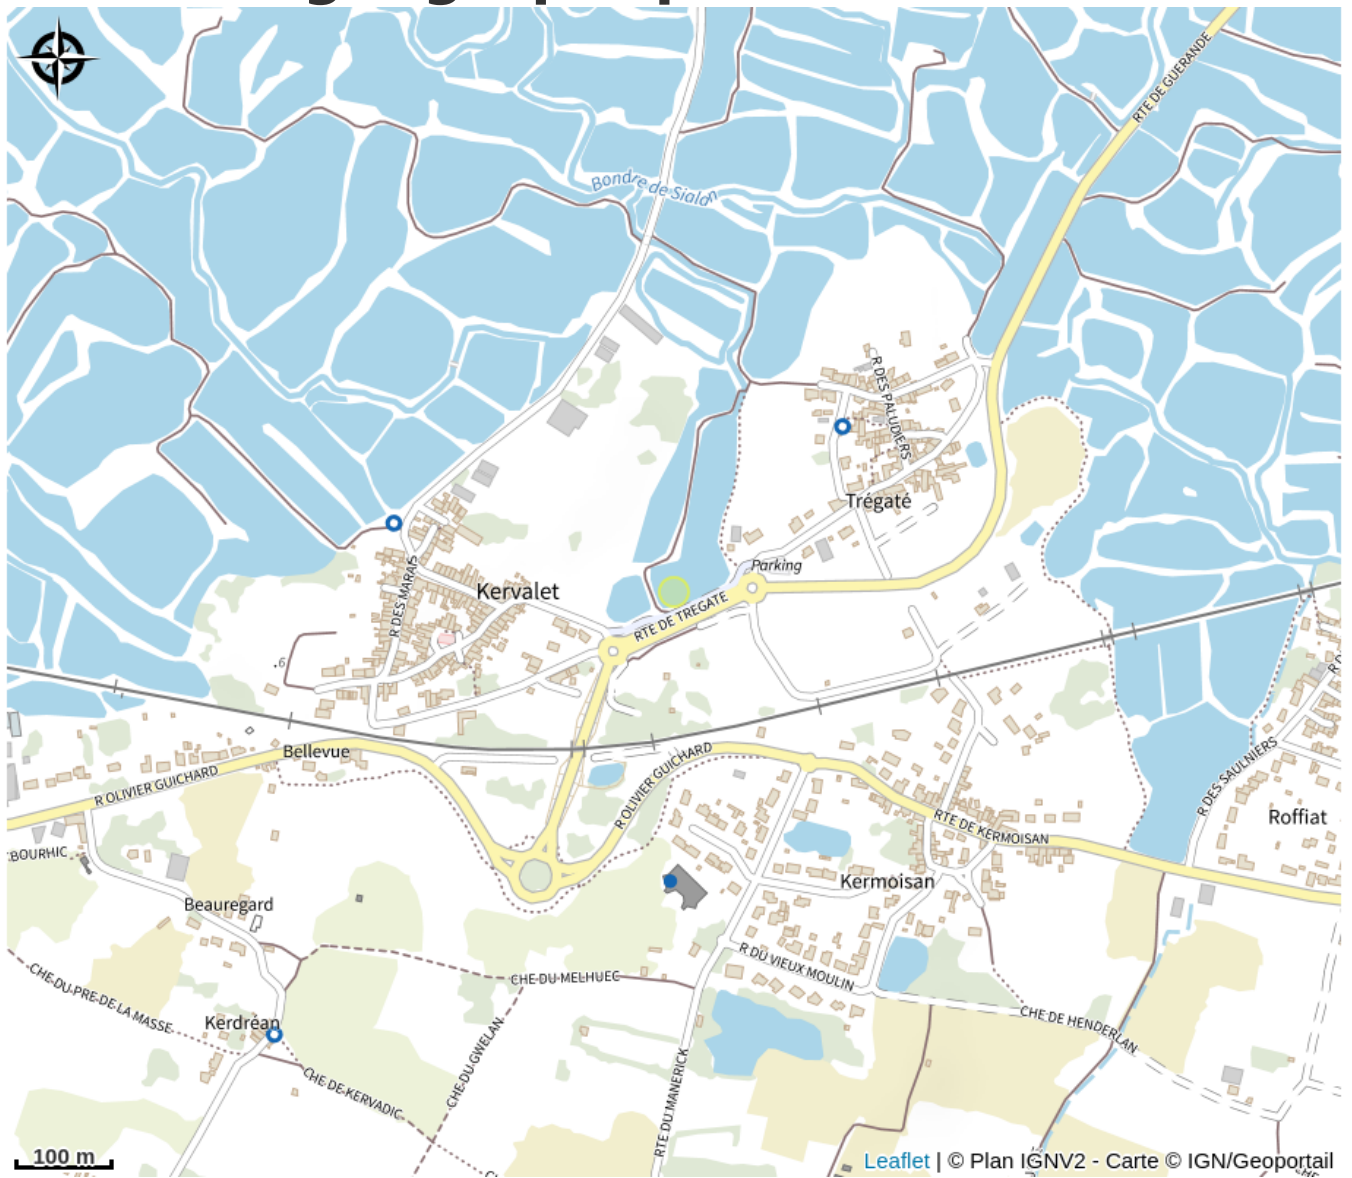

La saline de Sibéan

Crédit photo : saline-de-sibeau_1 (DR)

Infos pratiques

Catégorie : A voir

Description

Paludier indépendant Vente de sel, détail et gros, sur le lieu de production Visite de la saline sur réservation Localisation entre les villages de Kervalet et Trégaté Producteur de sel de Batz-sur-Mer Contact : 06 62 19 97 95 - sibeambatz@gmail.com

Situation géographique

Toutes les infos pratiques

Contact

Kervalet
rue de Sibéan
44740 BATZ-SUR-MER
sibeanbatz@gmail.com