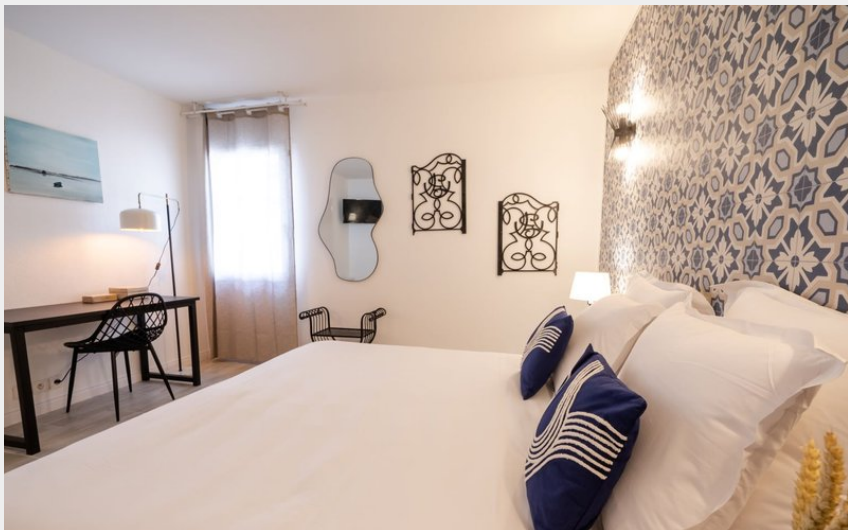

# Hôtel de la Brière

Crédit photo : (Hôtel de la Brière)

# Description

Situé à Saint Lyphard au cœur du Parc Naturel Régional de la Brière, notre établissement 3 étoiles vous accueille toute l'année au cœur d'un parc verdoyant. Notre hôtel entièrement rénové vous offre 13 chambres uniques, toutes décorées dans différentes déclinaisons de couleurs alliant charme et confort. Immortalisez votre visite en logeant dans l'une de nos 3 chaumières caractéristiques du Parc de Brière. Notre équipe vous accueille et vous guide selon vos souhaits de séjour et vos envies. Aux portes des sites naturels des marais salants et du littoral atlantique, l'Hôtel de La Brière vous offre un point de départ idéal pour explorer la région.