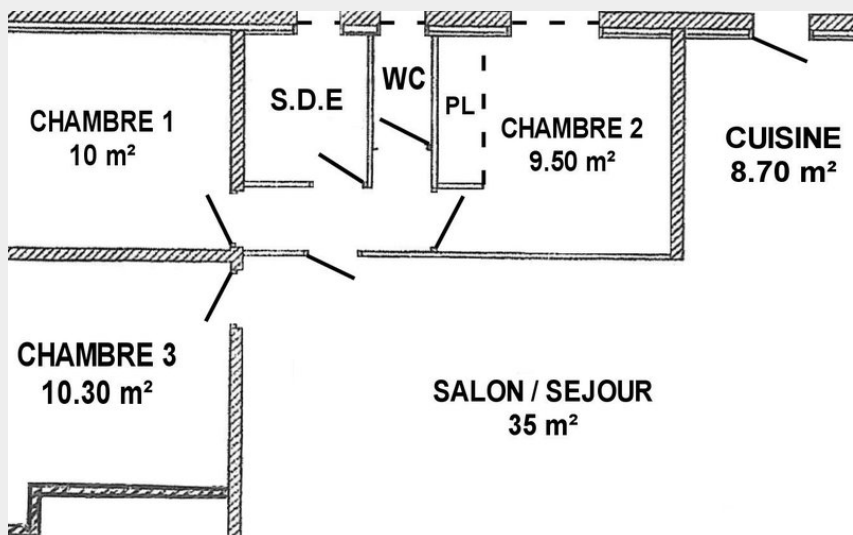

La Maison Blanche

Crédit : GDF-H44G027462_11 (Gîtes de France 44)

Infos pratiques

Catégorie : Où dormir

Description

Spacieuse et lumineuse maison située au calme, à 300 m de la mer et entourée par les marais, zone sensible classée Natura 2000 (non sécurisés), à environ 800 m du bourg. Terrasses Est et Ouest et jardin non clos de 3000 m² avec vue sur les marais. Plain pied : cuisine ouverte sur salon/séjour (convertible 160x200 - cheminée non fonctionnelle), 3 chambres dont 1 avec douche privative (chacune avec lit 140x190), salle d'eau, WC indépendant et cellier/lingerie. Equipements inclus : smart TV, lit/ chaise bébé, enceinte Bluetooth, wifi (fibre), plancha, barbecue, machine à dosettes Nespresso. Non compris: électricité, chauffage électrique, draps, linge de toilette, ménage fin de séjour obligatoire (80€) et taxe de séjour. 1 animal accepté gratuitement (caution 100€).