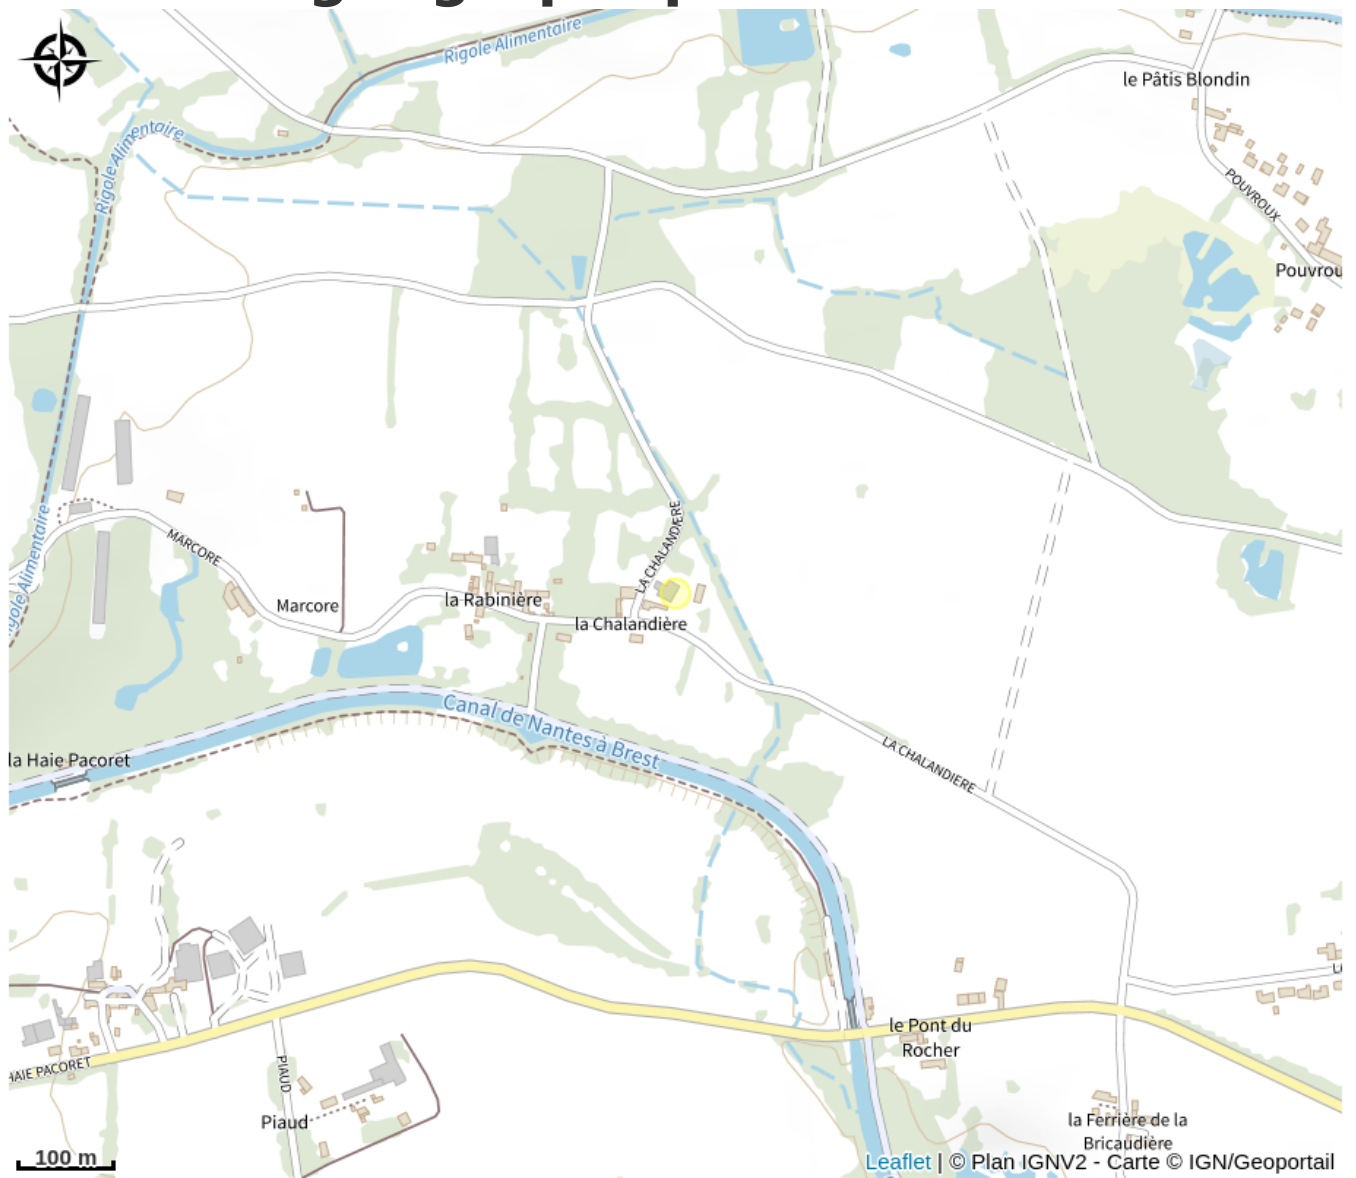

Situation géographique