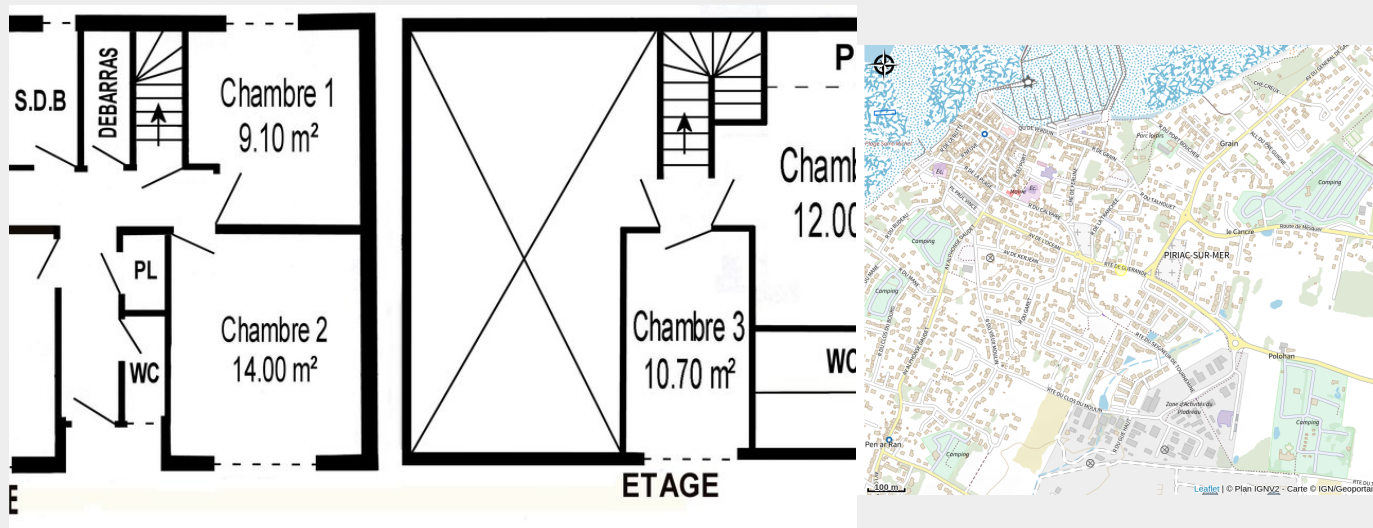

Au cœur de Piriac

Crédit photo : (Gîtes de France 44)

Infos pratiques

Categorie : OÙ dormir

Description

Maison située dans le centre de Piriac, à proximité de toutes les activités (mer à 500 m et commerces à 400 m), à 5 km de la Turballe, 10 km de Guérande et 16 km de la Baule. Jardin clos de 1400 m² avec terrasse plein sud. RDC: salon/séjour (1 marche) avec cuisine aménagée ouverte, 2 chambres (1: 1 lit 140x190, 2: 1 lit 90x190), salle d'eau, WC indépendant et débarras. Etage: 2 chambres (1: 1 lit 140x190, 2: 1 lit 130x190 avec lavabo et wc). Equipements supplémentaires : compartiment congélateur, équipement complet bébé. Compris: électricité et forfait ménage fin de séjour (hors cuisine). Non-compris: chauffage gaz (11€/jour), draps et linge de toilette (pas de location possible), taxe de séjour.

Situation géographique

Toutes les infos pratiques

Contact

36 route de Guérande
44420 PIRIAC-SUR-MER
info@gites-de-france-44.fr
<https://www.gites-de-france-loire-atlantique.com/fr/location/locations-gites-piriac-sur-mer-44g302512-h44g011928>