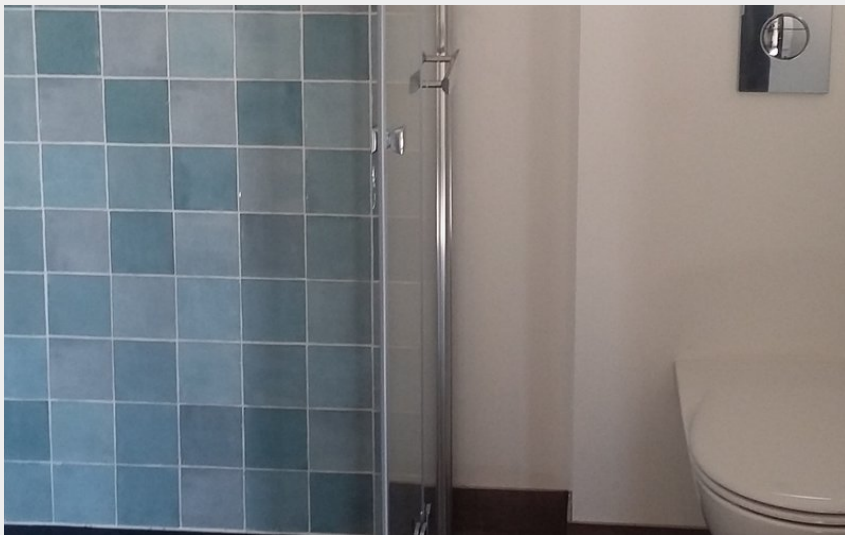

LOGEMENT À SAINT JULIEN DE CONCELLES

Crédit photo : (TESSON Aurélie)

Logement au cœur de la verdure.

Infos pratiques

Categorie : Où dormir

Description

Venez poser vos valises dans ce logement calme et élégant pour 2 personnes. Vous pourrez profiter de ce studio (lit convertible) tout confort avec sa grande terrasse et son magnifique parc verdoyant. Idéalement situé pour la visites des bord de Loire (3kms), de Nantes (10 kms), Clisson (25mns), du vignoble nantais, de parcs Zoo de la Boissière du Doré (20 mns), Puy du Fou (50 mns),... Au plaisir de vous recevoir!