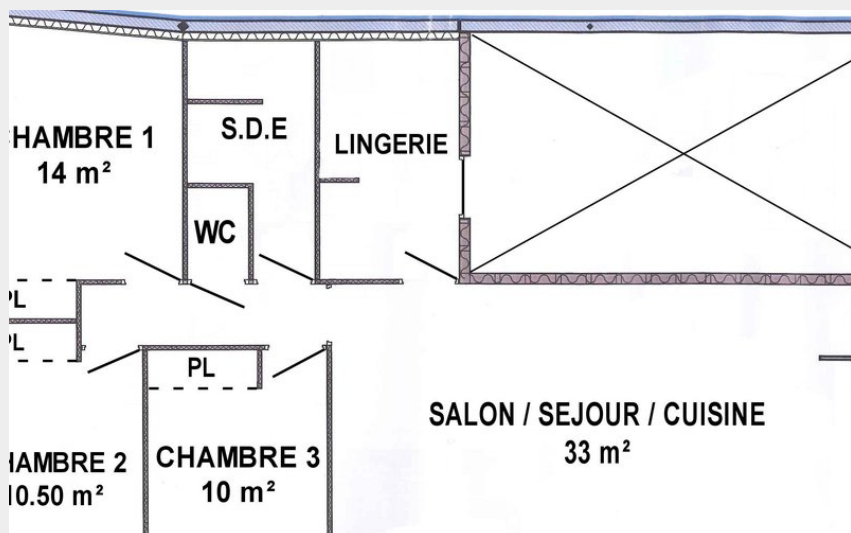

GÎTE DE LA MARE

Crédit photo : (Gîtes de France 44)

Infos pratiques

Categorie : OÙ dormir

Description

Maison contemporaine située au calme, à 9 km de la plage, 1 km des commerces et 35 km de Nantes. Jardin clos avec terrasse (exposée Sud). Plain pied: salon/séjour avec cuisine aménagée ouverte, 3 chambres (1-2 : lit 140x190, 3: 2 lits 90x190), salle d'eau et WC indépendant. Equipements supplémentaires : accès Wifi, lit/chaise bébé, crêpière, appareil à raclette, gaufrier/croque-monsieur, grille viande. Compris: électricité, chauffage aérothermie (sol). Non-compris: draps, linge de toilette et taxe de séjour. Forfait ménage obligatoire (80€).