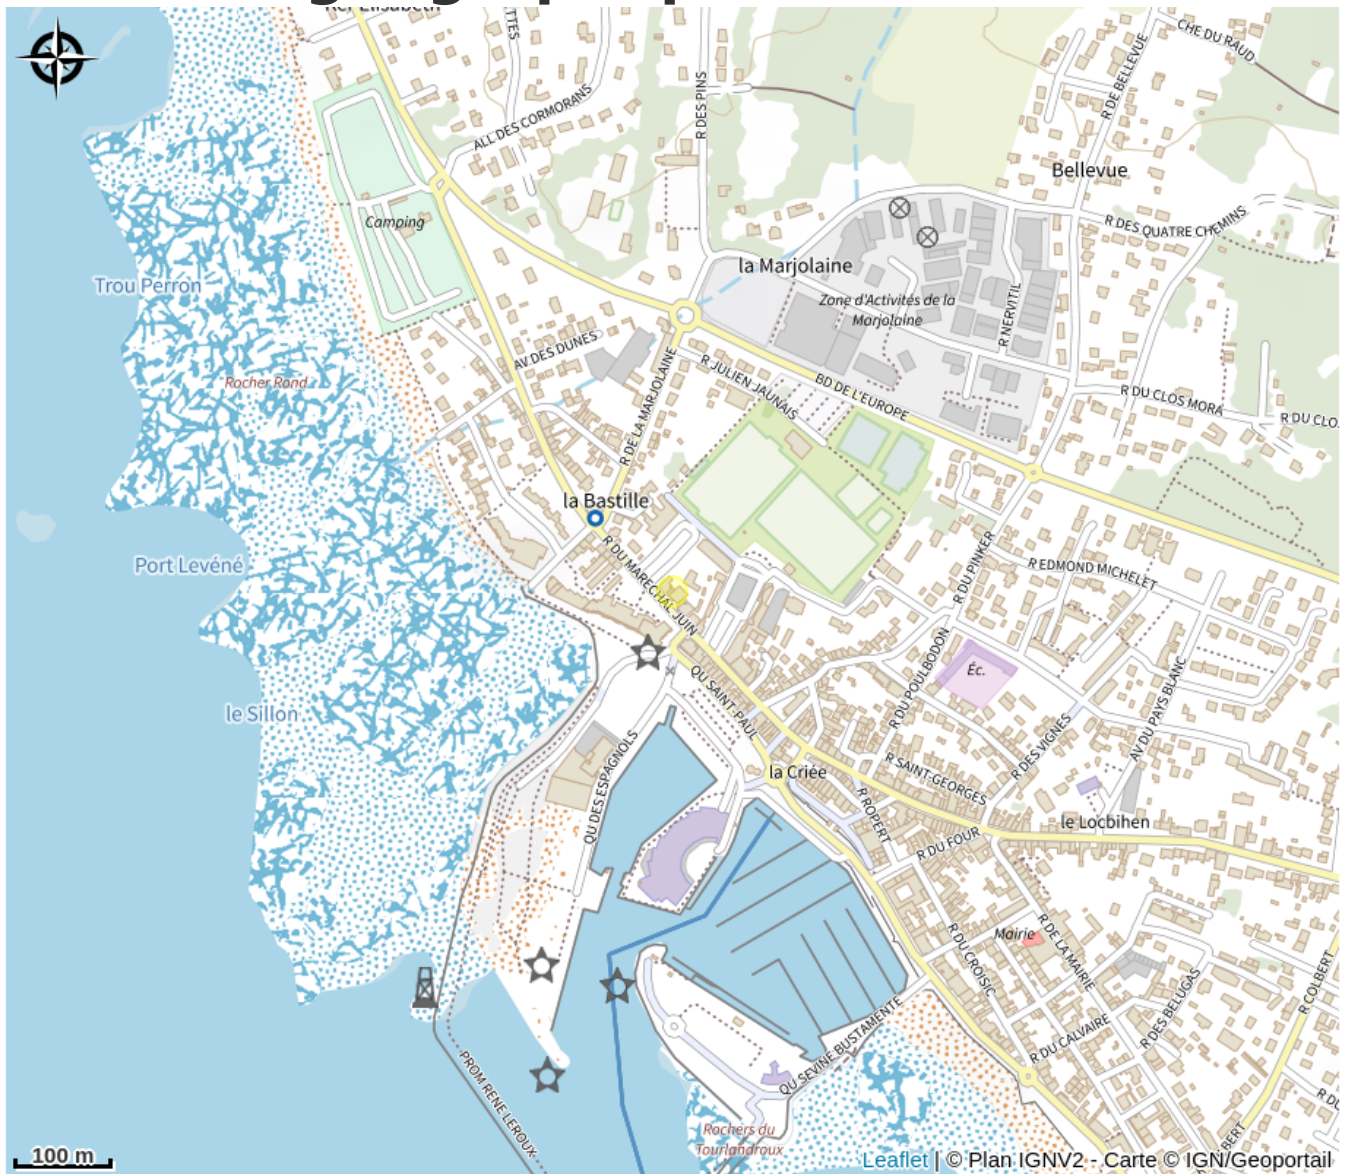

# La Détente

Crédit photo : (Gîtes de France 44)

## Infos pratiques

Categorie : Où dormir

# Description

La Détente est un appartement joliment décoré, situé au 3ème étage d'une résidence très calme (sans ascenseur) avec petit balcon (exposé sud/est). Il est idéalement situé au cœur de la Turballe, à 100 m de la plage/du port de pêche/des commerces/restaurants, à 1,5 km des marais salants, à 5 km de Guérande/Piriac sur Mer et 15 km de la Baule. Parking gratuit à 50 m. Il se compose d'un salon/séjour (convertible 140x190) avec petite cuisine aménagée ouverte, 1 chambre (lit 140x190), 1 coin nuit fermé par un rideau (lit 90x190) et 1 salle de bains/wc. Equipements supplémentaires : chaîne hifi. Compris: électricité, chauffage électrique et draps. Non-compris: linge de toilette et taxe de séjour.

# Situation géographique