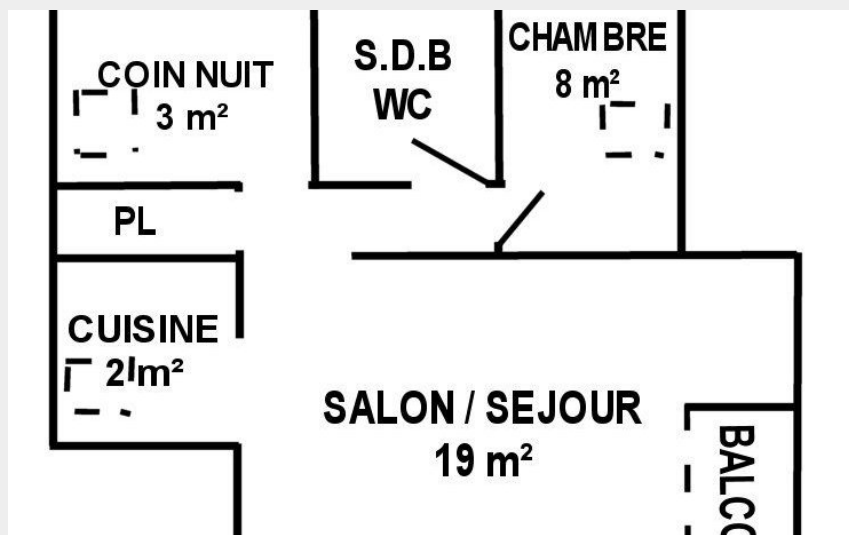

# La Détente

Crédit photo : (Gîtes de France 44)

# Description

La Détente est un appartement joliment décoré, situé au 3ème étage d'une résidence très calme (sans ascenseur) avec petit balcon (exposé sud/est). Il est idéalement situé au cœur de la Turballe, à 100 m de la plage/du port de pêche/des commerces/restaurants, à 1,5 km des marais salants, à 5 km de Guérande/Piriac sur Mer et 15 km de la Baule. Parking gratuit à 50 m. Il se compose d'un salon/séjour (convertible 140x190) avec petite cuisine aménagée ouverte, 1 chambre (lit 140x190), 1 coin nuit fermé par un rideau (lit 90x190) et 1 salle de bains/wc. Equipements supplémentaires : chaîne hifi. Compris: électricité, chauffage électrique et draps. Non-compris: linge de toilette et taxe de séjour.