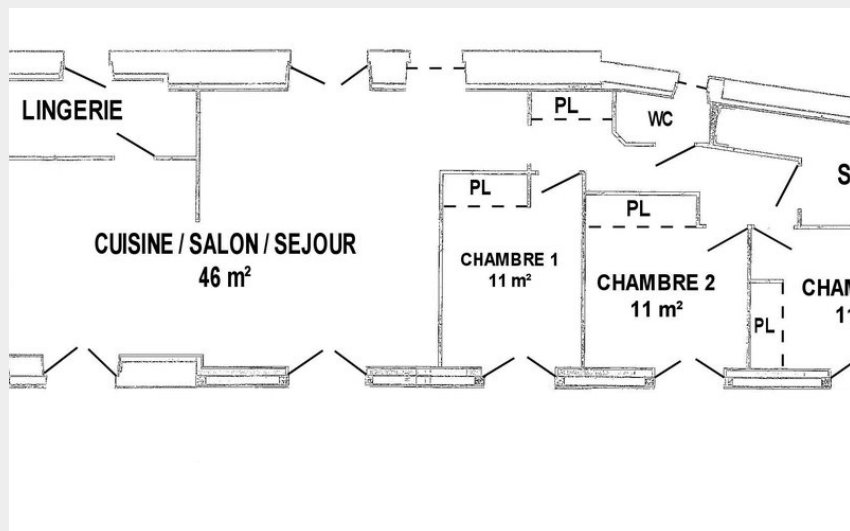

Gîte La Carrée du Sud

Crédit photo : (Gîtes de France 44)

Infos pratiques

Categorie : Où dormir

Description

Le gîte de la Carrée est une ancienne maison de ferme rénovée en gîte indépendant, situé à 4 km des plages de St Brévin et 16 km de St Nazaire, et à proximité d'une exploitation agricole (vaches laitières). Jardin clos de 1000 m² avec terrasse exposée nord. Plain pied: salon/séjour avec cuisine ouverte, 3 chambres (1: lit 160x200, 2 et 3: 2 lits 90x200), salle de bains (baignoire + douche) et WC indépendant. Equipements supplémentaires : wifi, chaîne hifi, équipement complet bébé. Non-compris: électricité, chauffage électrique, draps, linge de toilette et taxe de séjour. Forfait ménage obligatoire pour la clientèle professionnelle (65€).

Situation géographique

Toutes les infos pratiques

Contact

3 La Carrée du Sud
44320 SAINT-PERE-EN-RETZ
info@gites-de-france-44.fr
<https://www.gites-de-france-loire-atlantique.com/fr/location/locations-gites-saint-pere-en-retz-gite-de-la-carree-h44g019213>