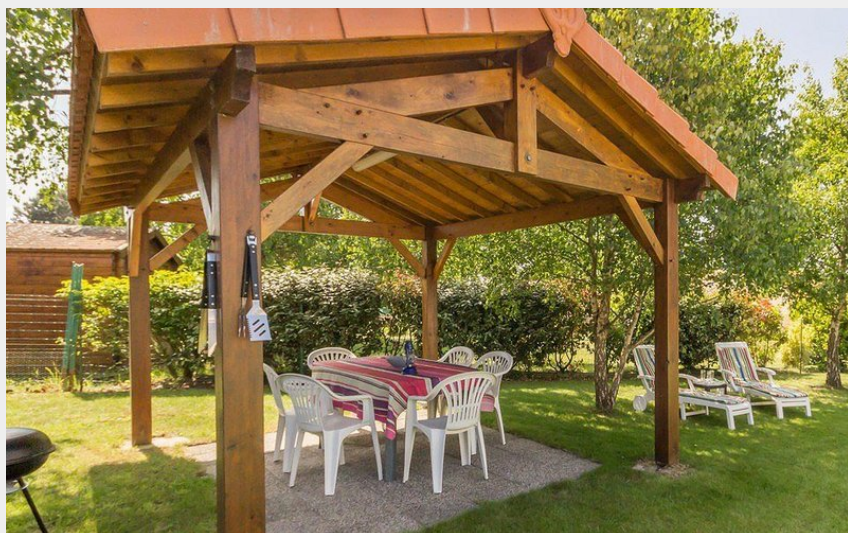

La Mésangerie

Crédit photo : (Gîtes de France 44)

Infos pratiques

Categorie : Où dormir

Description

A 300 m de la mer, à 1,7 km d'un plan d'eau de mer sécurisé, à 5 km de Pornic, au calme, chalet indépendant situé à proximité de la maison des propriétaires. Jardin privatif clos de 300 m² avec terrasse/tonnelle. Stationnement privatif dans la propriété. Entrée par une 1 marche: salon/séjour avec cuisine ouverte (convertible 140x190), 1 chambre (lit 140x190), salle d'eau et WC indépendants. Equipements supplémentaires: wifi, lit/chaise bébé, machine à café Senseo, compartiment congélateur. Compris: électricité, chauffage électrique. Non-compris: draps, linge de toilette et taxe de séjour. Forfait ménage obligatoire pour la clientèle professionnelle (65€). Animaux: caution 100€. Pornic 5 km, plan d'eau de mer sécurisé 1,7 km.