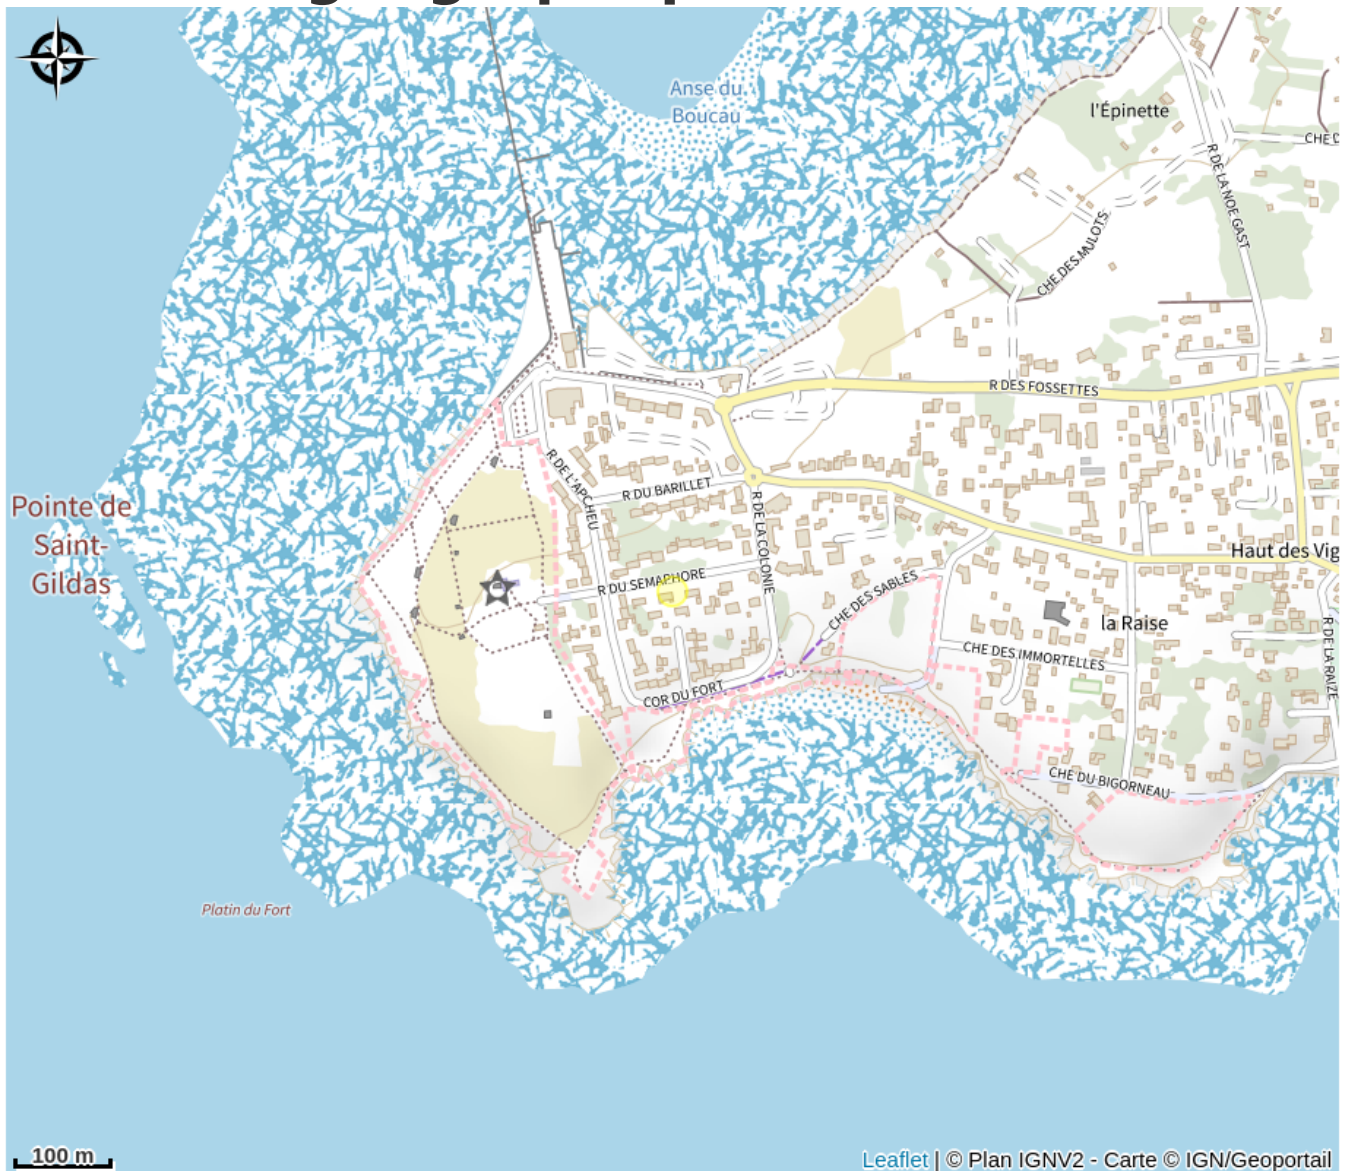

# Sémaphore

Crédit photo : (Gîtes de France 44)

## Infos pratiques

Categorie : Où dormir

# Description

Gîte situé à 200 m des plages et à 9 km de Pornic, dans une petite station balnéaire familiale. Jardin clos de 700 m<sup>2</sup> avec terrasse. 6 vélos (4 adultes et 2 enfants) à disposition. Plain pied : salon/séjour, cuisine aménagée séparée, 3 chambres (1: 1 lit 140x190, 2: 1 lit 140x190, 3: 2 lits 90x190), salle d'eau (douche à l'italienne) et WC indépendant. Equipements supplémentaires: wifi, lecteur DVD, radio/CD, sèche-linge et équipements bébé (lit, chaise haute...). Compris: électricité. Non-compris: chauffage gaz (12€/jour), bois, draps (15€/pers.), linge de toilette/de maison, taxe de séjour.

# Situation géographique