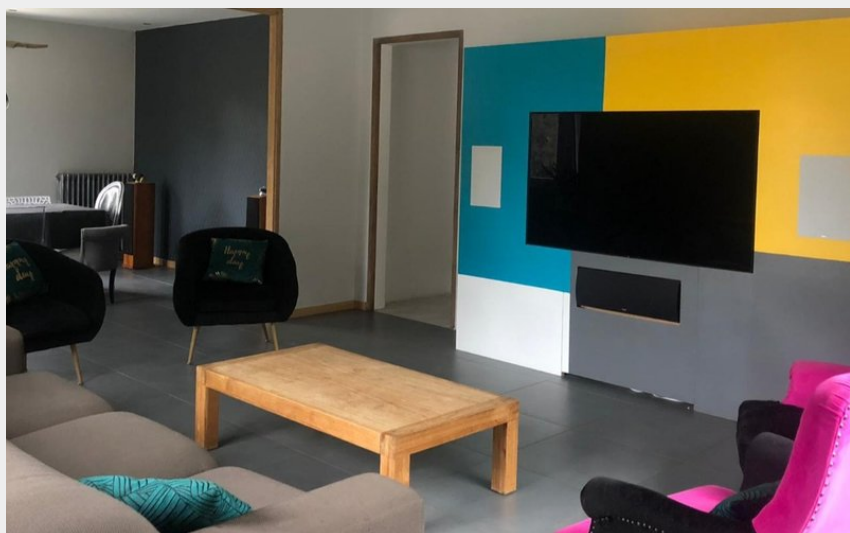

BELLE MAISON POUR 10 PERSONNES AVEC PISCINE PRIVÉE À SAINT-BRÉVIN-LES-PINS - LOIRE ATLANTIQUE

Crédit photo : (Clévacances Loire-atlantique)

Infos pratiques

Categorie : Où dormir

Description

Charmante villa spacieuse pouvant accueillir 10 personnes, idéal pour 2/3 familles. Villa style nantais avec piscine chauffée à 27°C d'avril à septembre. A proximité de l'Océan (500m), bar de plage et restaurants à pieds. Elle est équipée de 4 chambres : lits 160x200 et une chambre avec deux lits côte à côte 90x200. 3 salles de bain dont une dans suite parentale. 1 WC par étage. Home Cinéma avec netflix et Amazon prime pour les soirées cinéma en famille. Deux terrasses dont une à l'étage de 30m². Jardin 500m², en pelouse synthétique. Pour les enfants fan de skate et trottinette, une rampe de skate en béton !!! (sous la responsabilité des parents) Tarif dégressif suivant durée.