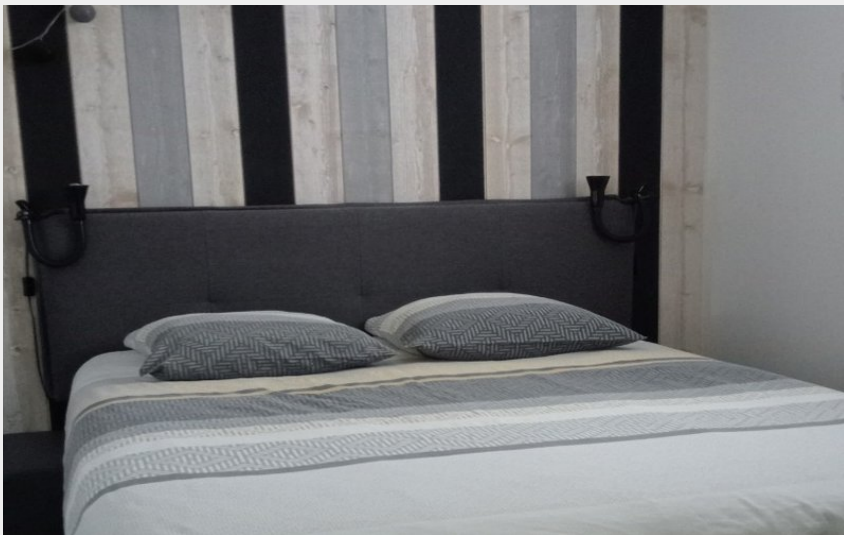

CHAMBRES D'HÔTES ESCALE CANAL : CHAMBRE "NANTES"

Crédit photo : (Clévacances Loire-atlantique)

Chambre d'hôtes située à 150 mètres du canal de Nantes à Brest. Escale idéale pour les cyclistes.

Infos pratiques

Categorie : Où dormir

Description

Chambre d'hôtes de 12 m² pour 2 personnes (lit 140 cm). Cuisine avec cafetière, micro-onde, réfrigérateur. Internet. Chambre Indépendante. Stationnement privé avec garage vélo sécurisé.