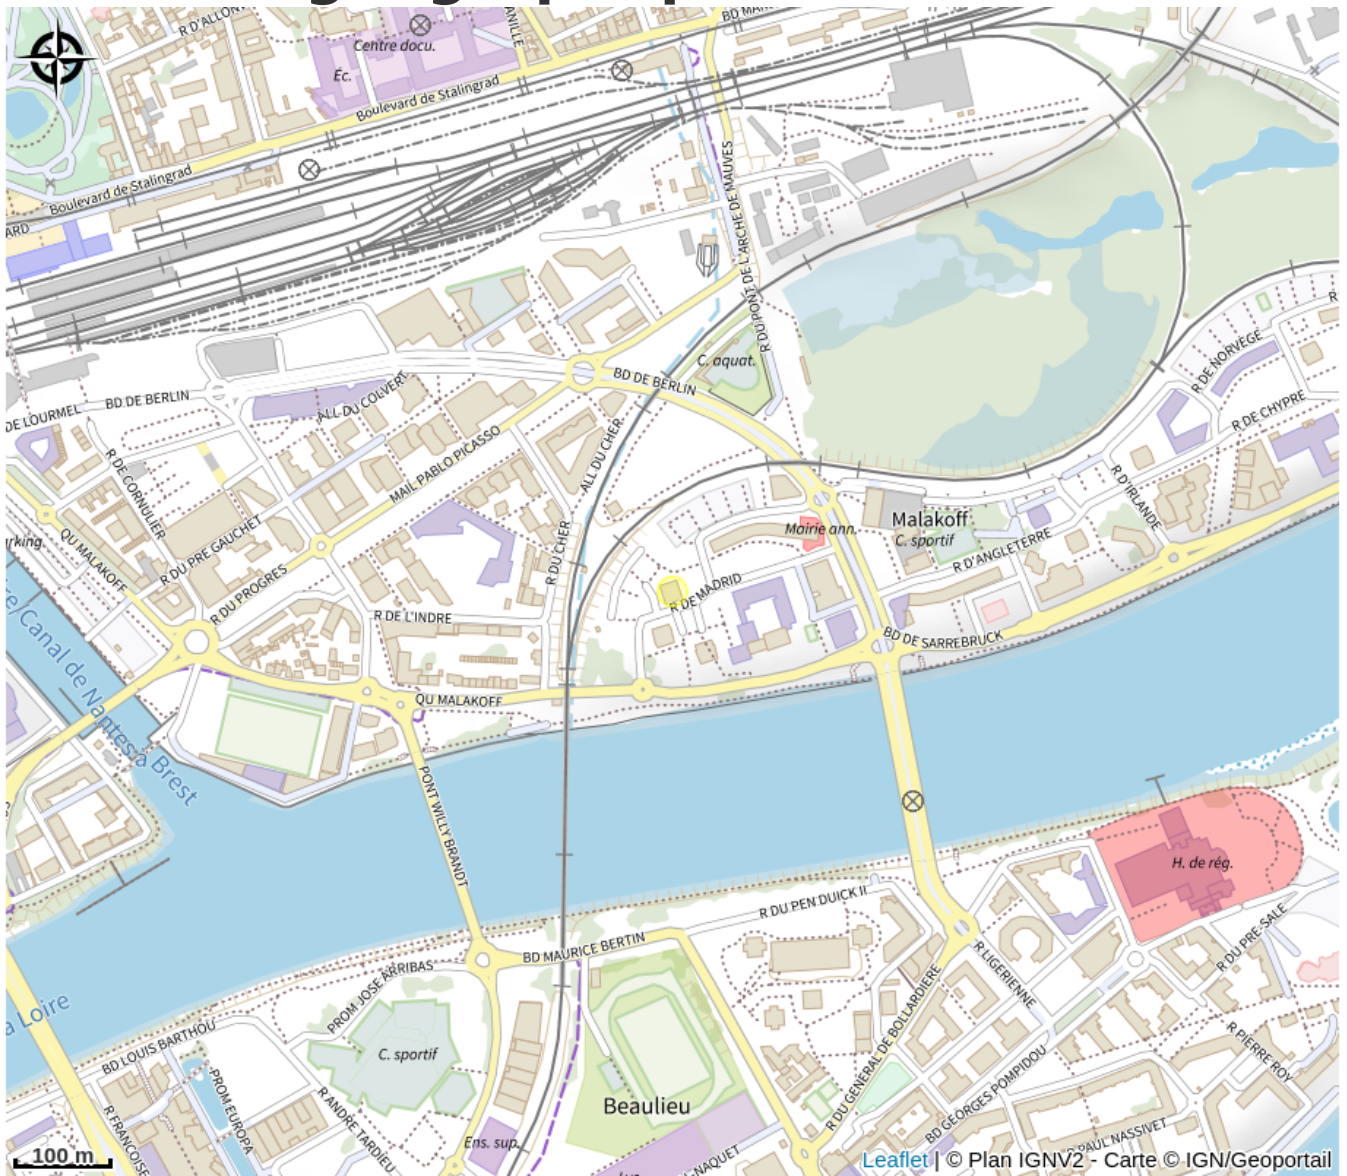

AUBERGE COLLECTIVE LE SPOT

Infos pratiques

Categorie : Où dormir

Situation géographique

Toutes les infos pratiques

Contact

2B rue de Madrid

44000 NANTES