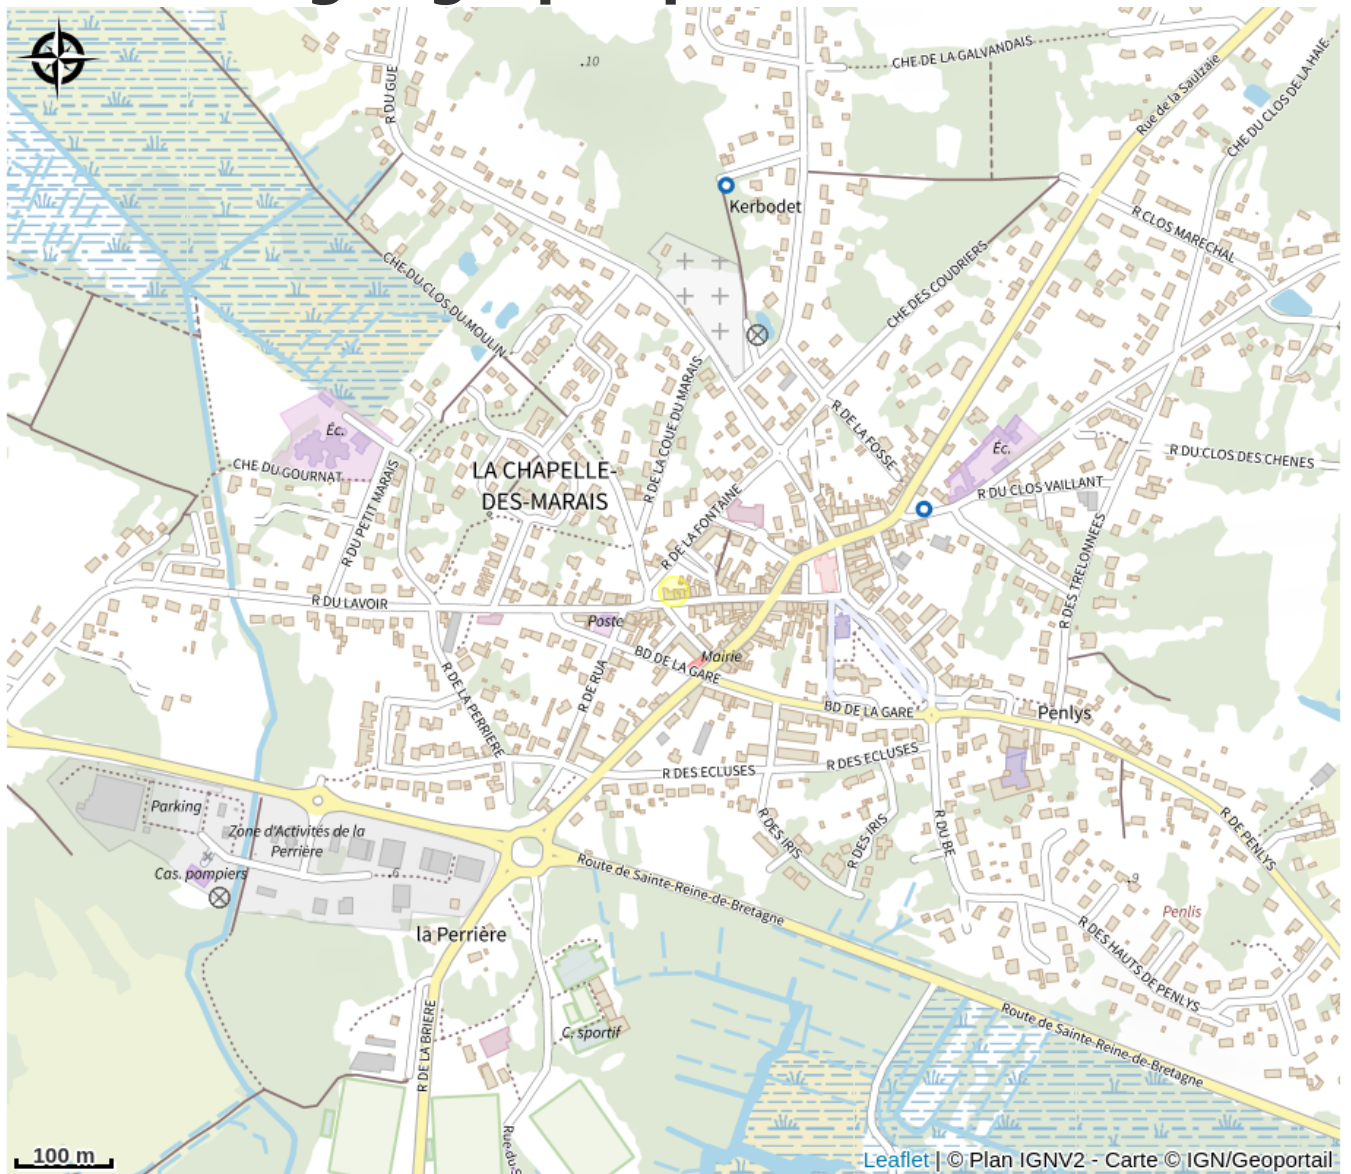

AIRE DE STATIONNEMENT DES FOSSES BLANCS

Crédit photo : (© LAISNE)

Aire de stationnement située sur le port des Fossés Blancs, à la Chapelle des Marais

Infos pratiques

Categorie : Où dormir

Description

Située en plein cœur du grand Parc Naturel Régional de Brière, cette aire contient 3 places de stationnement pour camping-cars.

Situation géographique

Toutes les infos pratiques

Contact

La Grande Doue
44410 LA CHAPELLE-DES-MARAIS
[https://www.saint-nazaire-tourisme.com/
decouvrir/la-chapelle-des-marais/](https://www.saint-nazaire-tourisme.com/decouvrir/la-chapelle-des-marais/)