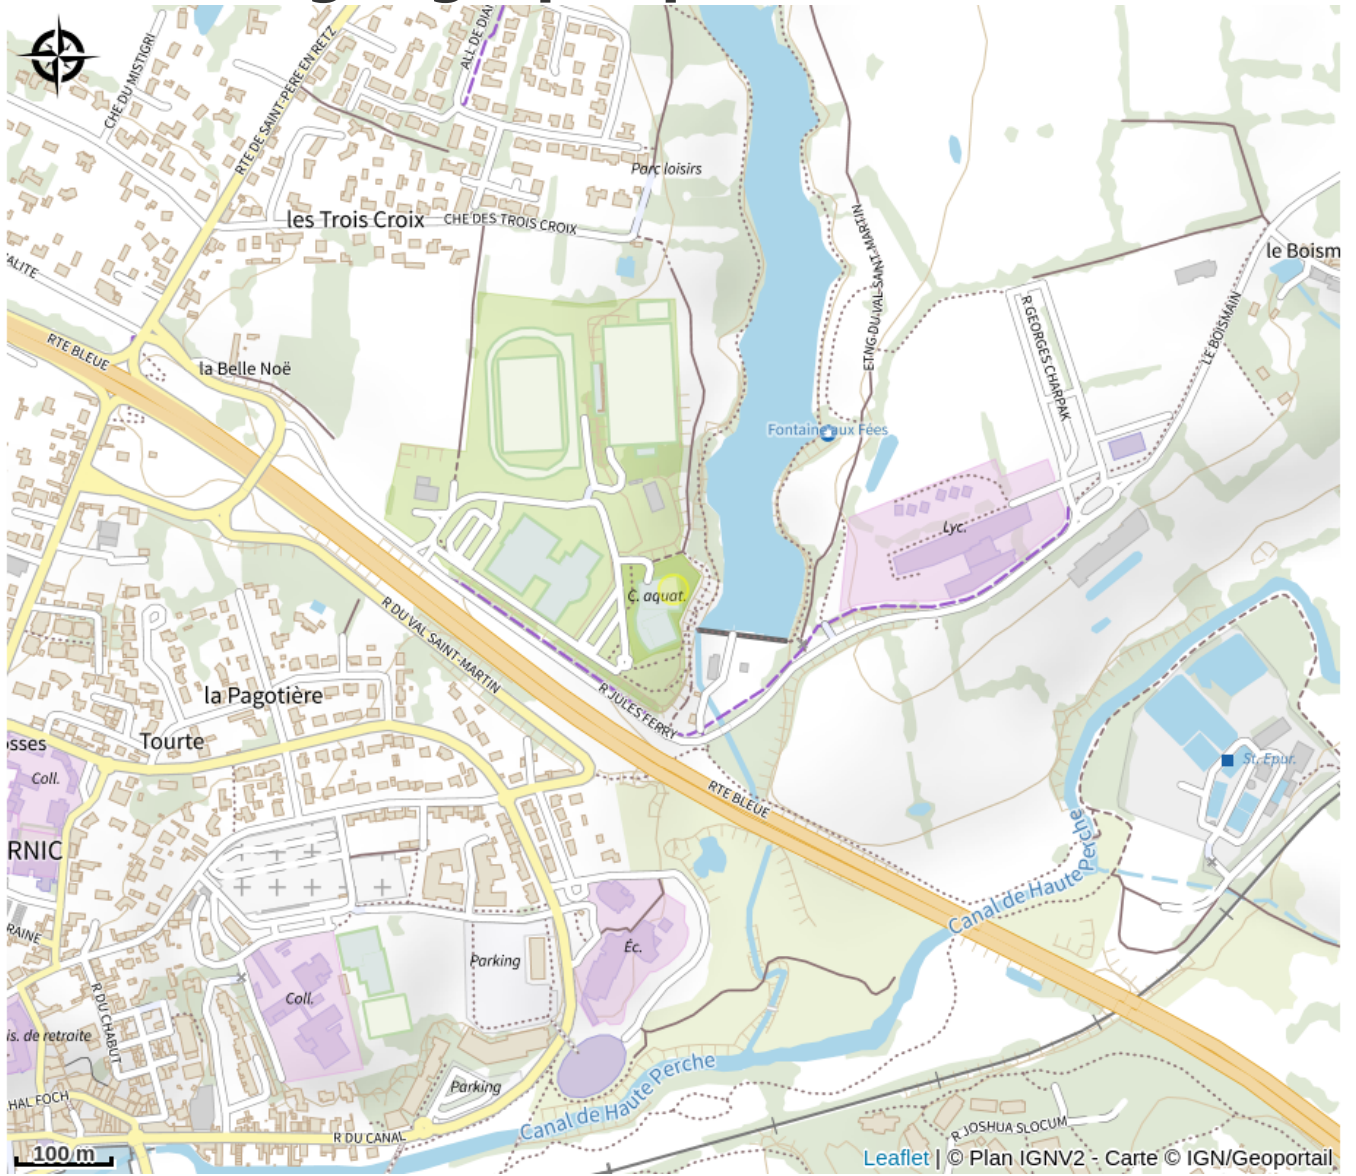

AIRE DE RAVITAILLEMENT DU VAL SAINT MARTIN

Crédit photo : (DR)

Aire de ravitaillement (aire de services) géré par Camping-Car Park. Eau + électricité

Infos pratiques

Categorie : Où dormir

Situation géographique