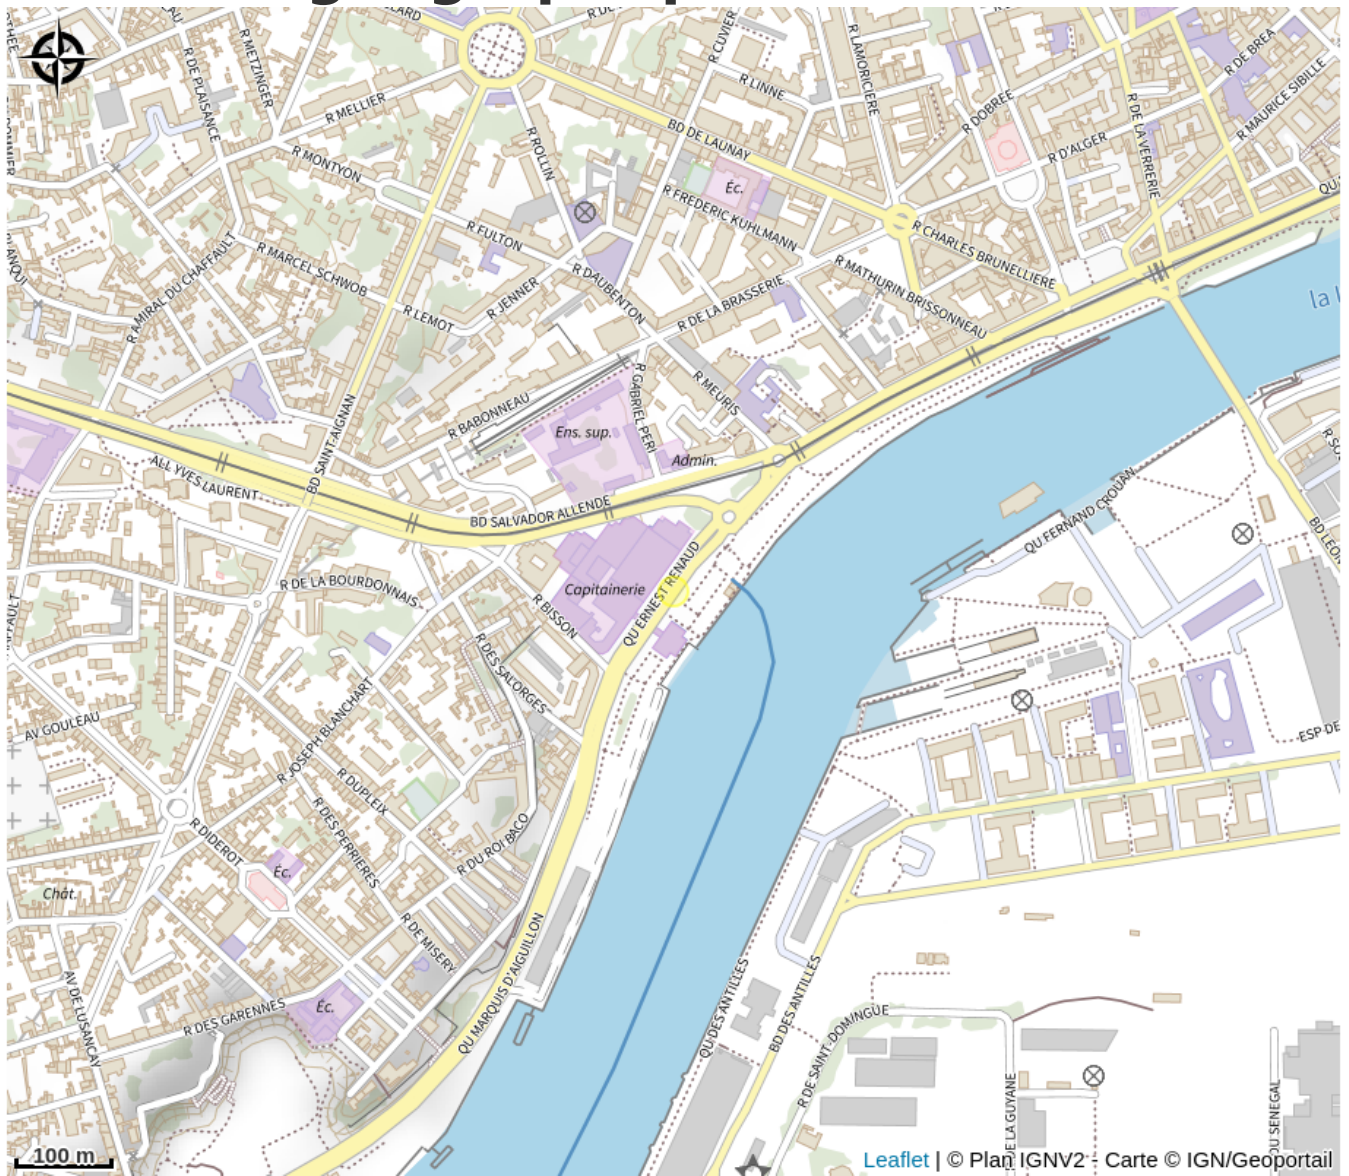

# Marine et Loire Croisières

Crédit photo : (Finist'Mer / Marine et Loire)

*Embarquez avec Marine et Loire pour une découverte des richesses de la Loire entre Nantes et Saint-Nazaire. Nouveauté 2024 : Découvrez nos croisières en boucles d'1h30, départ de Nantes (retour Nantes) ou départ de Saint-Nazaire (retour Saint-Nazaire).*

# Description

Embarquez avec Marine et Loire pour une découverte des richesses de la Loire entre Nantes et Saint-Nazaire. Nouveauté 2024 : Découvrez nos croisières en boucles d'1h30, départ de Nantes (retour Nantes) ou départ de Saint-Nazaire (retour Saint-Nazaire).

# Situation géographique