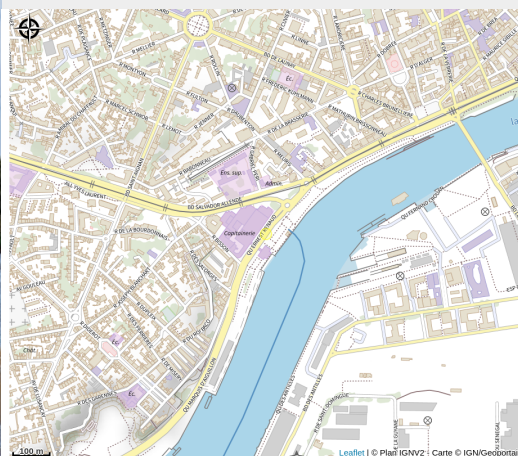

# Marine et Loire Croisières

Crédit photo : (Finist'Mer / Marine et Loire)

*Embarquez avec Marine et Loire pour une découverte des richesses de la Loire entre Nantes et Saint-Nazaire. Nouveauté 2024 : Découvrez nos croisières en boucles d'1h30, départ de Nantes (retour Nantes) ou départ de Saint-Nazaire (retour Saint-Nazaire).*

# Description

Embarquez avec Marine et Loire pour une découverte des richesses de la Loire entre Nantes et Saint-Nazaire. Nouveauté 2024 : Découvrez nos croisières en boucles d'1h30, départ de Nantes (retour Nantes) ou départ de Saint-Nazaire (retour Saint-Nazaire).

# Situation géographique