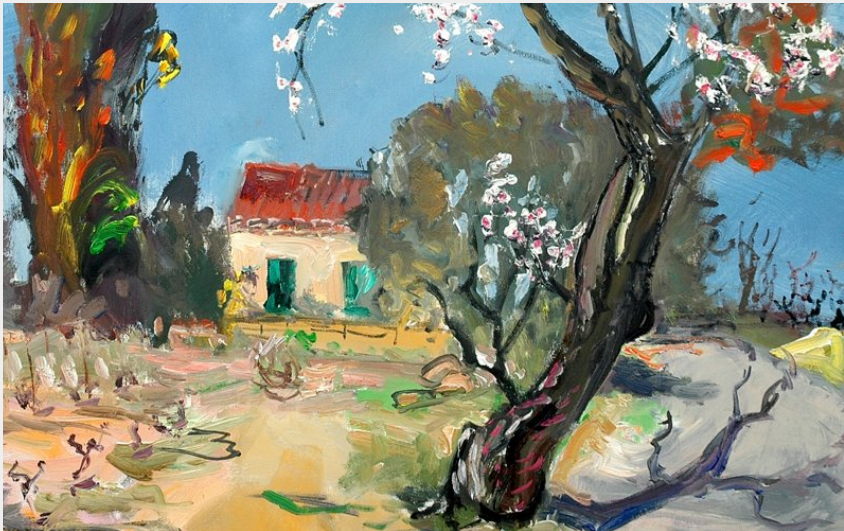

Galleries Les Astéries

Crédit photo : (DR)

Infos pratiques

Categorie : A voir

Description

Tombé amoureux de Batz et de la presque'île, Gérard Boulfray s'y est définitivement installé afin d'en faire son refuge artistique. Intenses et aux couleurs pleines de vie, ses tableaux sont des instants capturés avec les émotions du peintre. Rendez-vous à la galerie Les Astéries pour voyager à travers les toiles de Gérard Boulfray ! Ouvert les après-midi sur rendez-vous au 06.32.60.08.48.