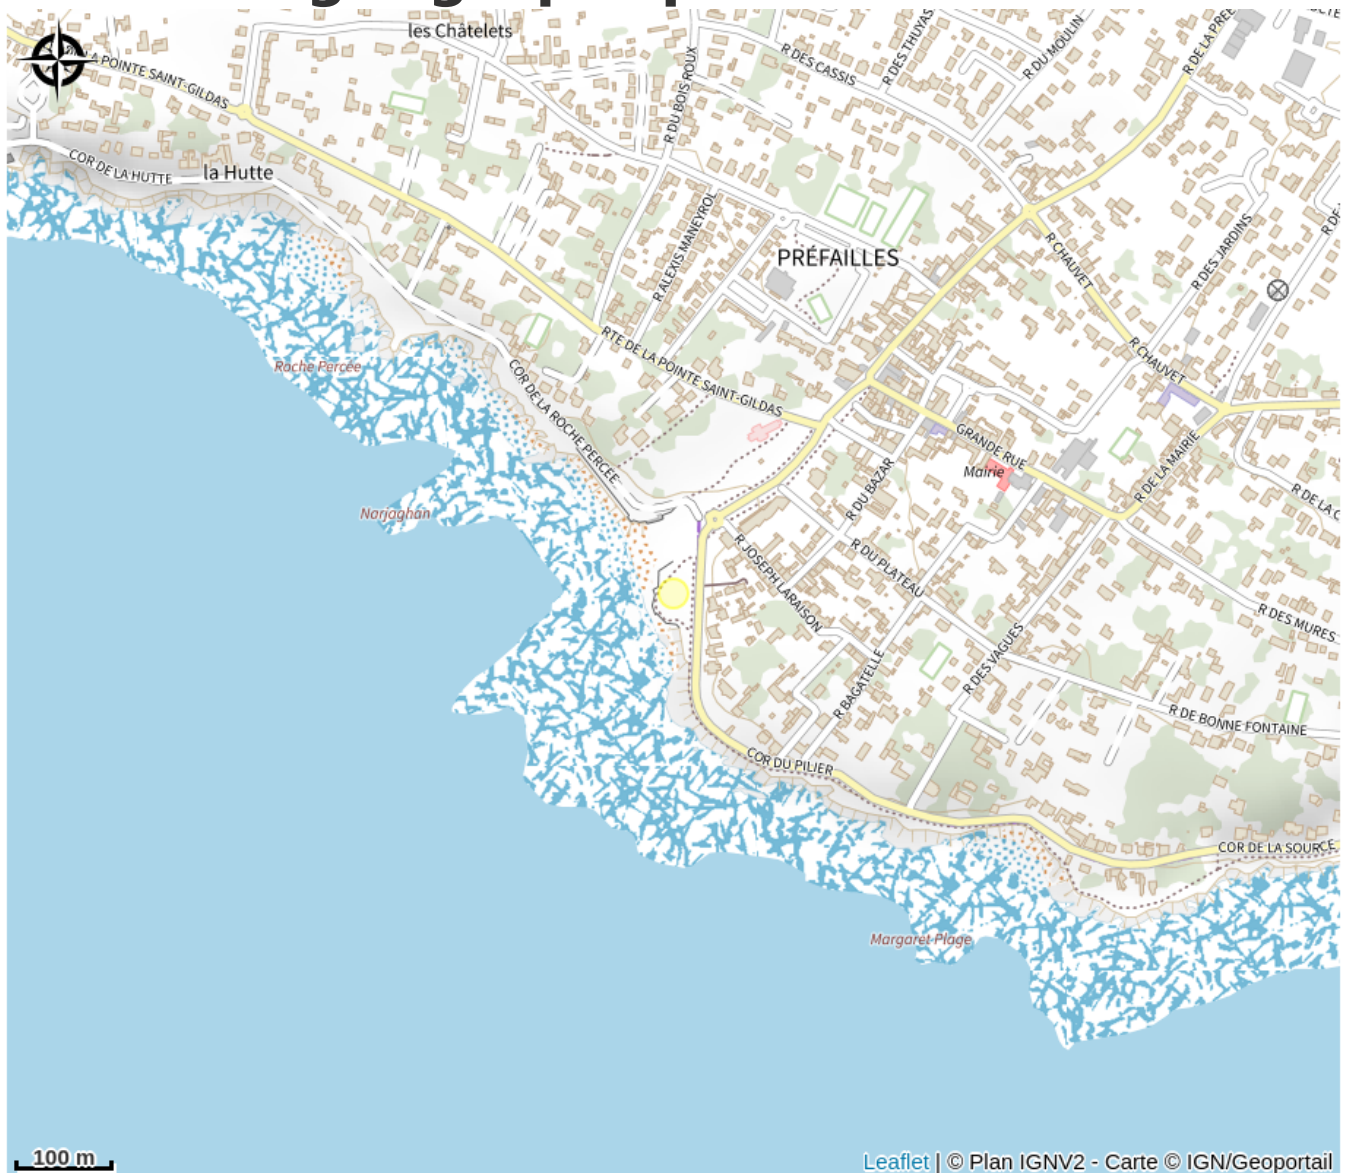

Situation géographique