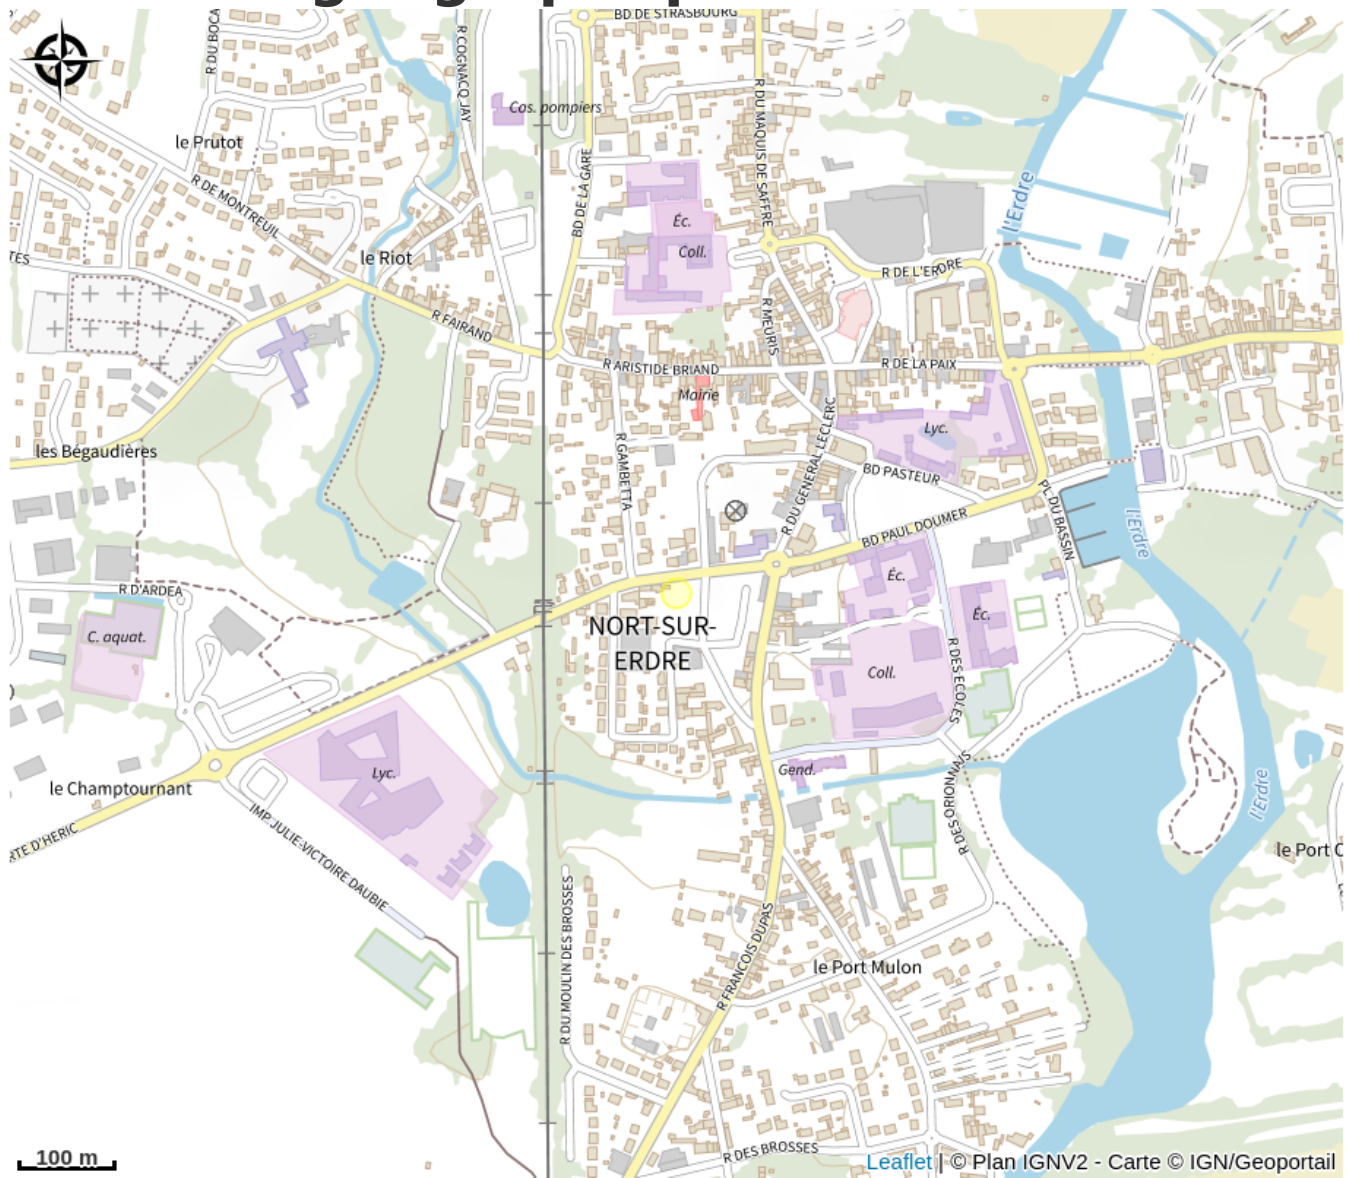

TAOLI CHOCOLATERIE

Crédit photo : (© Taoly)

Chocolaterie artisanale

Infos pratiques

Categorie : A voir

Description

Un atelier à domicile "Parce que la gourmandise est une affaire sérieuse dans la famille, la chocolaterie s'est donc établie au sein de notre tribu" Vous retrouverez Juliette sur les marchés du vendredi matin à Nort-sur-Erdre

Situation géographique

Toutes les infos pratiques

Contact

44390 NORT-SUR-ERDRE