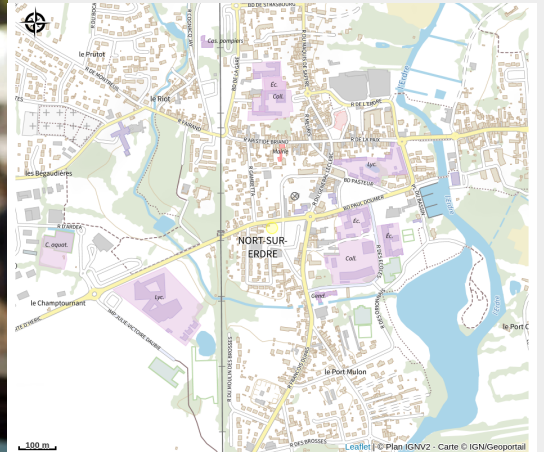

TAOLI CHOCOLATERIE

Crédit photo : (© Taoly)

Chocolaterie artisanale

Infos pratiques

Categorie : A voir

Description

Un atelier à domicile "Parce que la gourmandise est une affaire sérieuse dans la famille, la chocolaterie s'est donc établie au sein de notre tribu" Vous retrouverez Juliette sur les marchés du vendredi matin à Nort-sur-Erdre

Situation géographique

Toutes les infos pratiques

Contact

44390 NORT-SUR-ERDRE