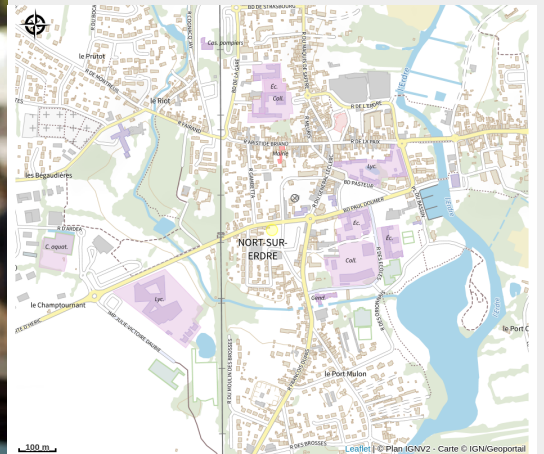

TAOLI CHOCOLATERIE

Crédit photo : (© Taoly)

Chocolaterie artisanale

Infos pratiques

Categorie : A voir

Description

Un atelier à domicile "Parce que la gourmandise est une affaire sérieuse dans la famille, la chocolaterie s'est donc établie au sein de notre tribu" Vous retrouverez Juliette sur les marchés du vendredi matin à Nort-sur-Erdre

Situation géographique

Toutes les infos pratiques

Contact

44390 NORT-SUR-ERDRE