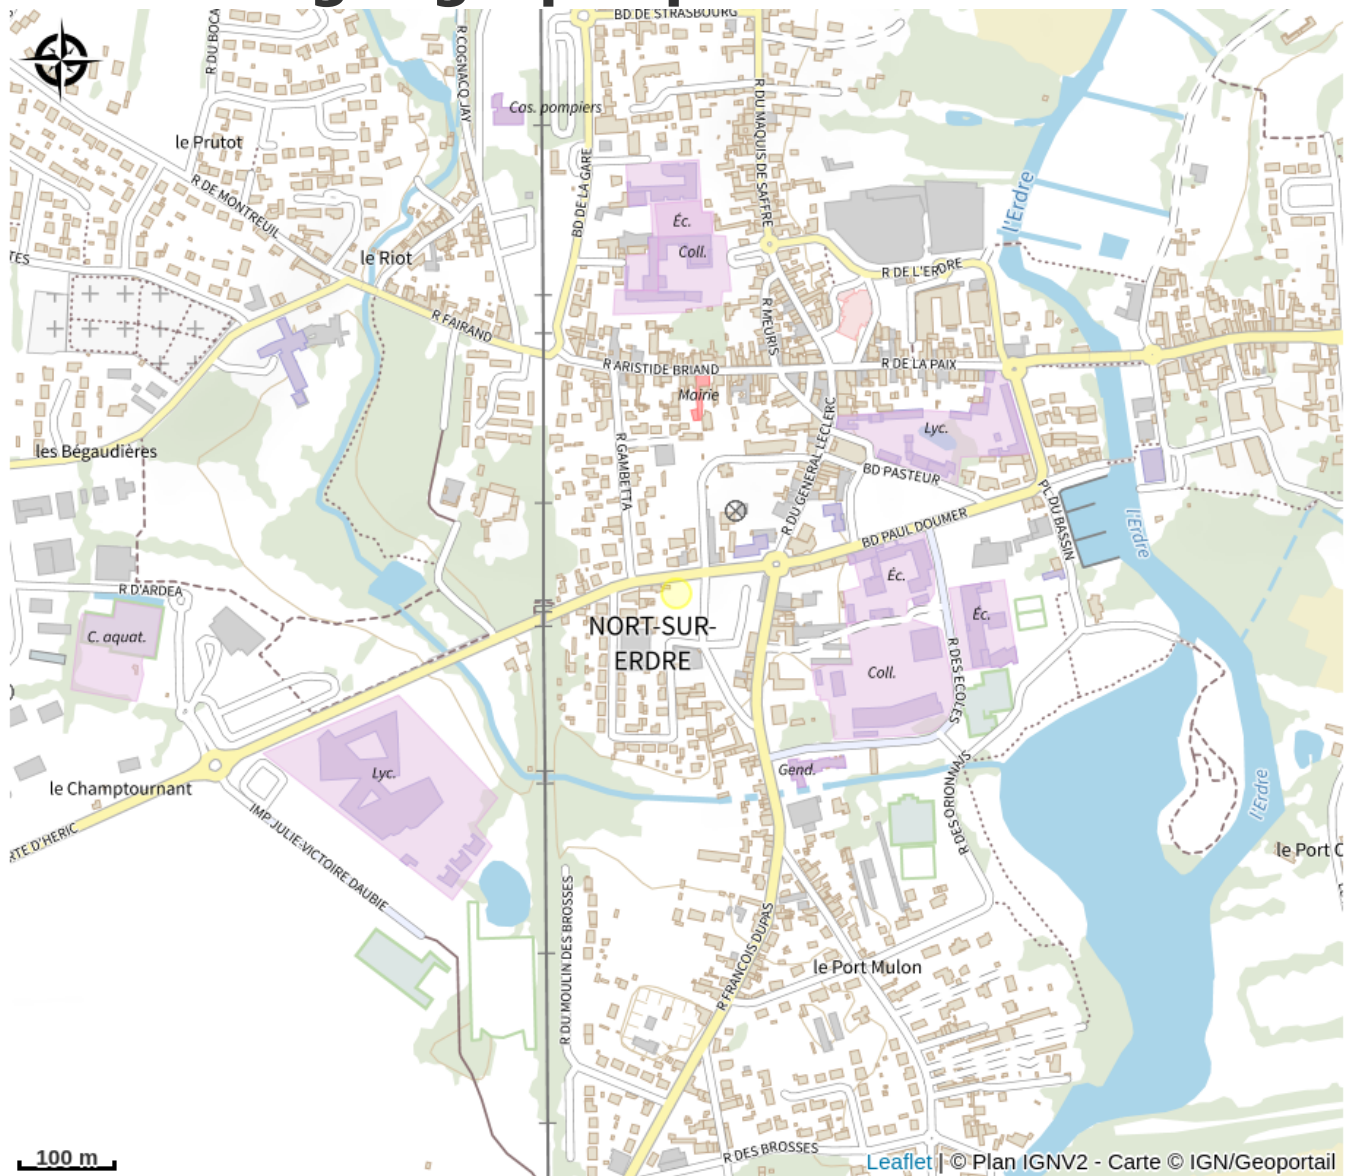

TAOLI CHOCOLATERIE

Crédit photo : (© Taoly)

Chocolaterie artisanale

Infos pratiques

Categorie : A voir

Description

Un atelier à domicile "Parce que la gourmandise est une affaire sérieuse dans la famille, la chocolaterie s'est donc établie au sein de notre tribu" Vous retrouverez Juliette sur les marchés du vendredi matin à Nort-sur-Erdre

Situation géographique

Toutes les infos pratiques

Contact

44390 NORT-SUR-ERDRE