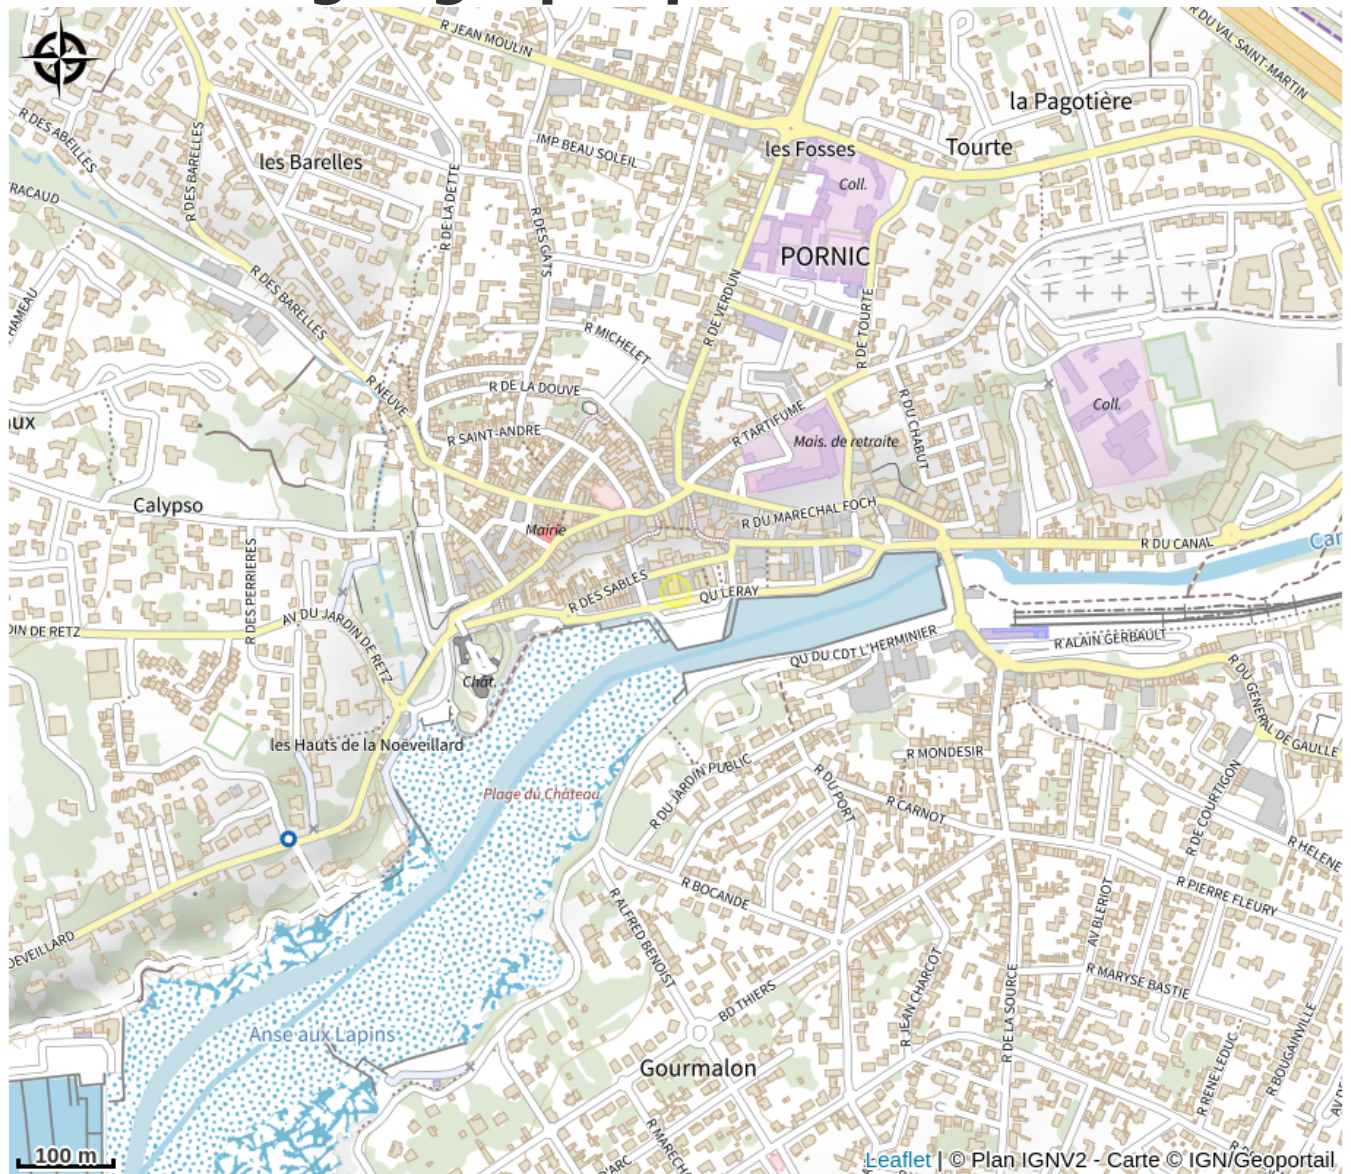

L'histoire du Marius

Crédit photo : (dr)

Infos pratiques

Categorie : A voir

Description

Entre charme et tradition, la brasserie Marius vous accueille été comme hiver pour un délicieux moment de partage en famille ou entre amis, face à la somptueuse baie de Pornic et son château.

Situation géographique

Toutes les infos pratiques

Contact

50 quai Leray
44210 PORNIC

marius.pornic@gmail.com

<http://www.marius-pornic.fr>