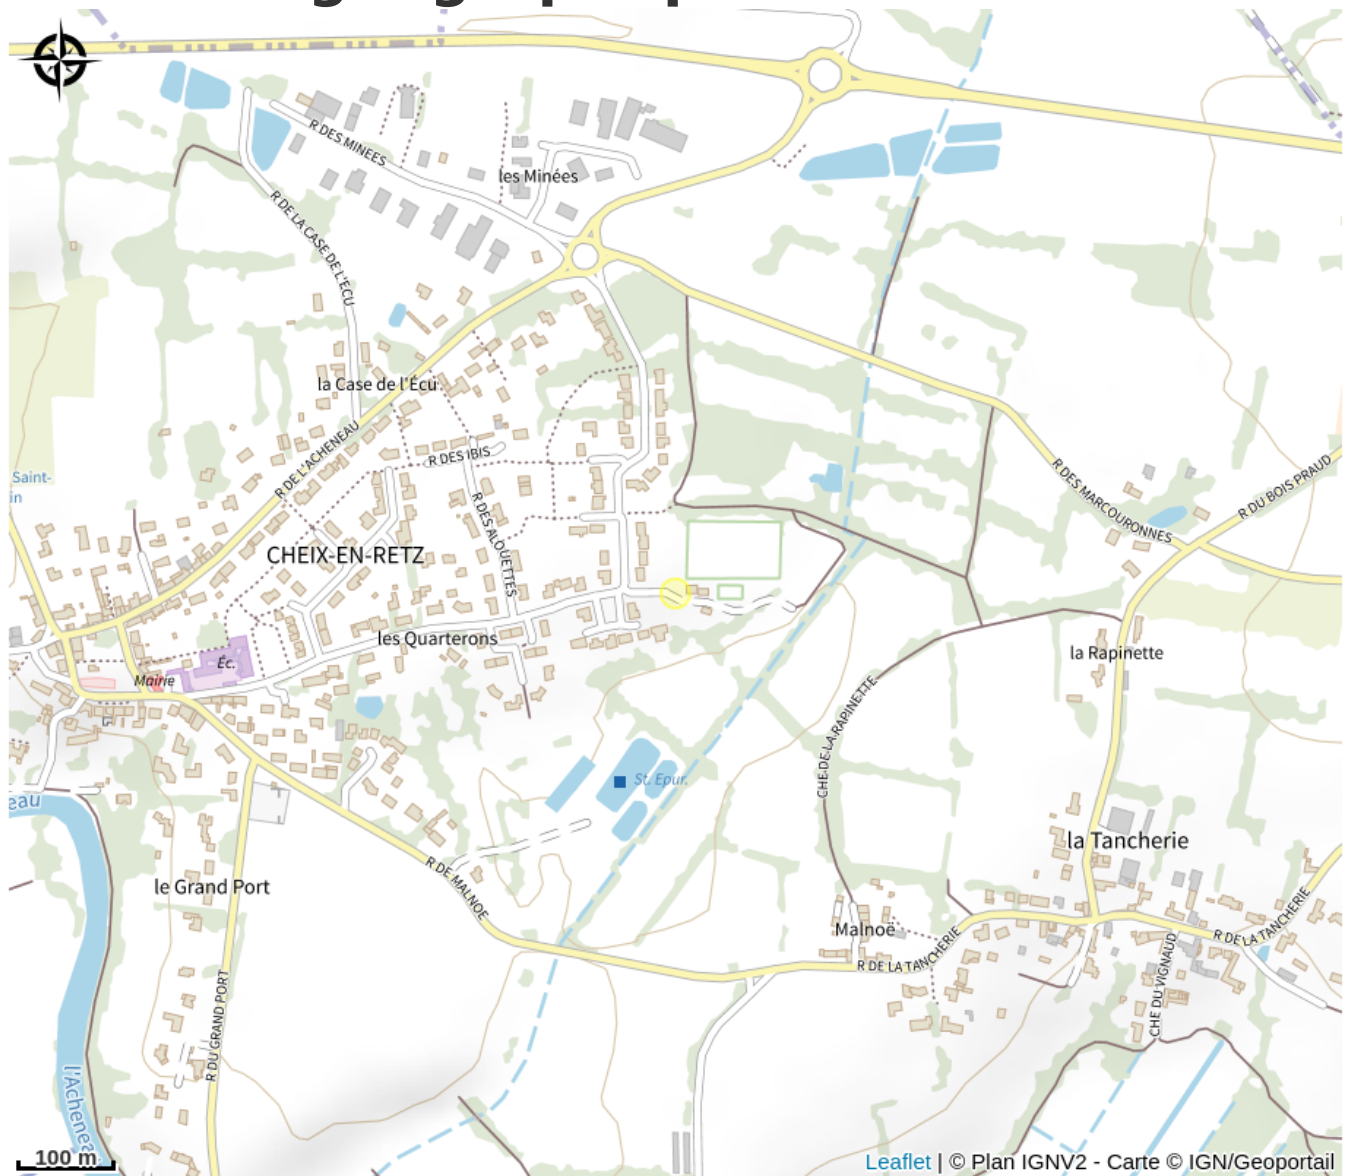

# Aire de jeux de Cheix

Crédit photo : (Mairie de Cheix-en-Retz)

*L'aire de jeux de Cheix-en-Retz est située au niveau de la zone de loisirs, rue des Quarterons. Elle propose aux enfants 2 principaux modules avec échelles et toboggans, deux sièges à bascule pour les plus petits, et un manège tourniquet.*

# Situation géographique