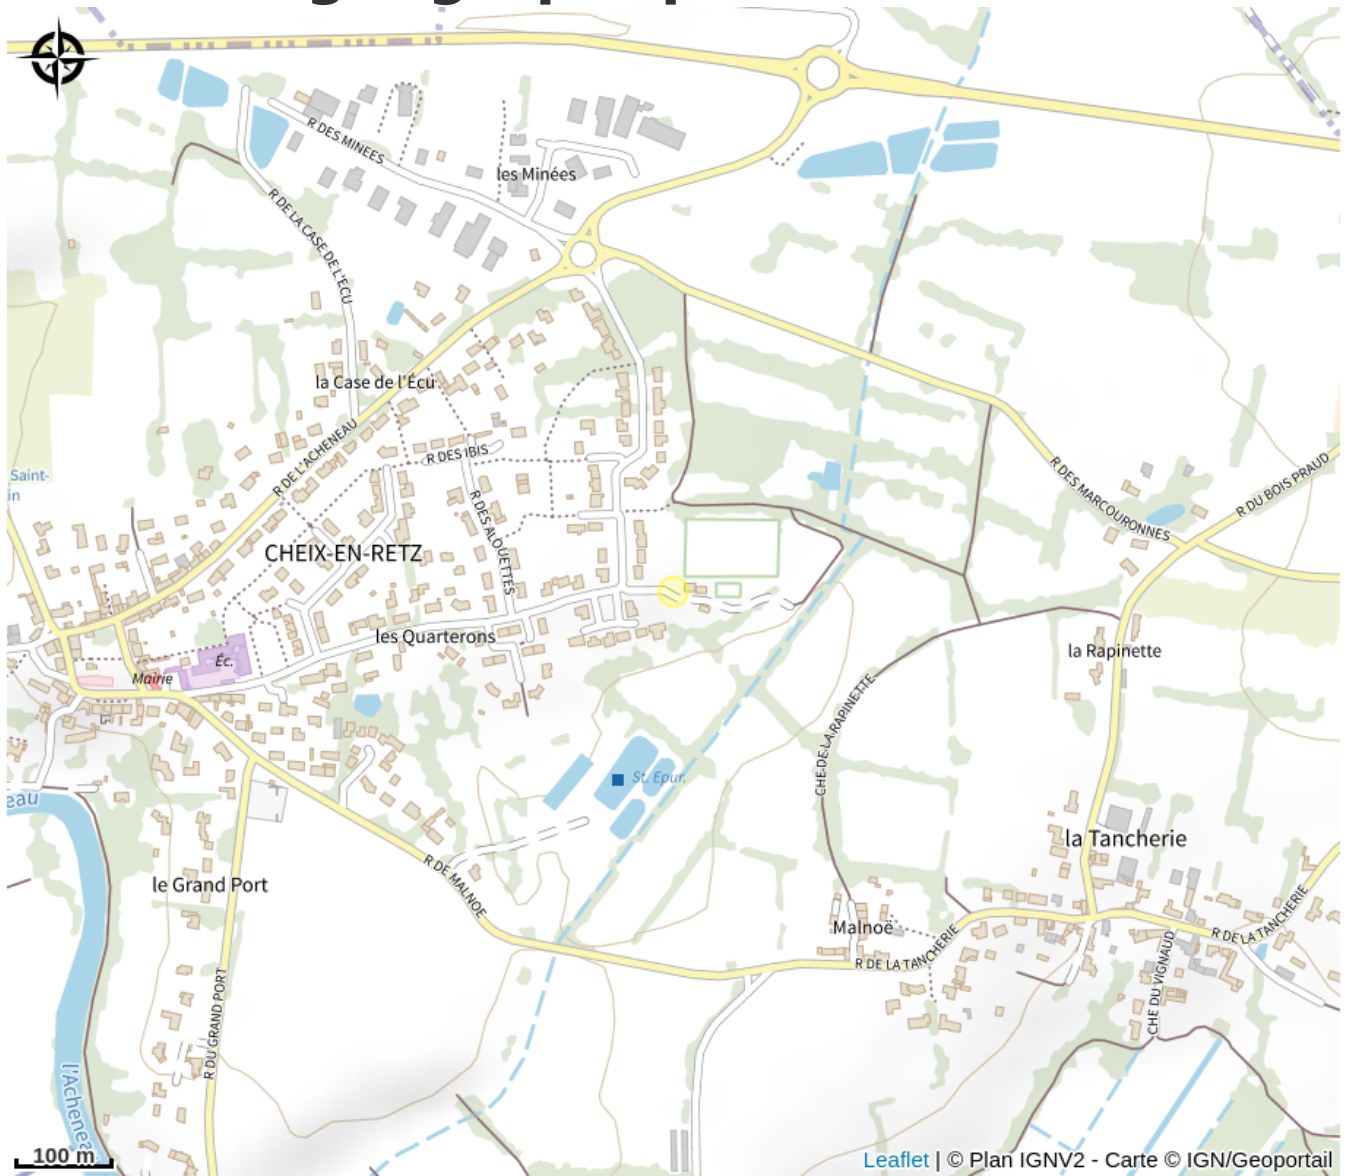

Situation géographique