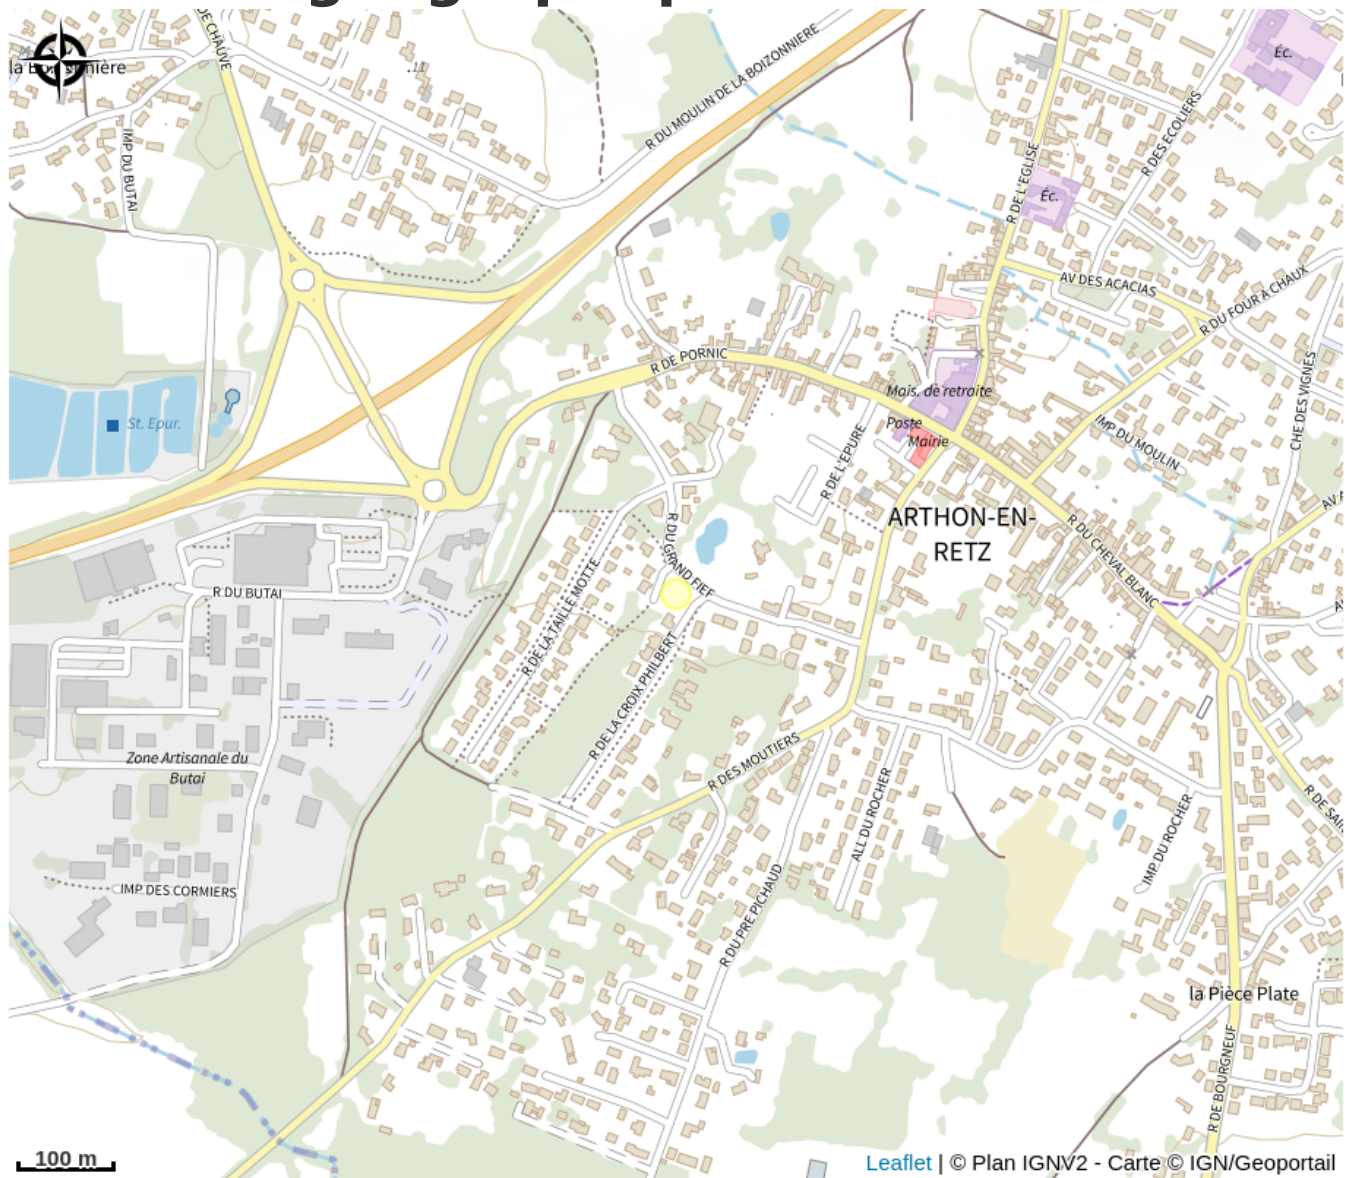

# Aire de jeux du grand Fief

Crédit photo : Aire de jeux du Grand Fief\_2 (OTI PORNIC - Marie Le Gal)

L'aire de jeux du Grand Fief, située dans le bourg d'Arthon-en-Retz, est un espace conçu pour les jeunes enfants.

# Description

Elle est située dans un cadre paisible, idéal pour une pause ou un moment de détente. à votre disposition sur place : des petits jeux adaptés aux enfants en bas âge, comme une balançoire à bascule de type trébuchet deux terrains de pétanque, ce qui en fait un lieu convivial pour les familles un petit parking gratuit une aire de pique-nique à proximité C'est un endroit charmant pour les familles avec de jeunes enfants. Pratique : l'aire de jeux est en libre accès toute l'année un petit parking gratuit est à votre disposition juste à côté Idéal pour les touts-petits qui découvrent les aires de jeux et les plaisirs de la motricité. Pour connaître les autres aires de jeux de Destination Pornic et notamment pour les plus grands, rendez-vous ICI.

# Situation géographique