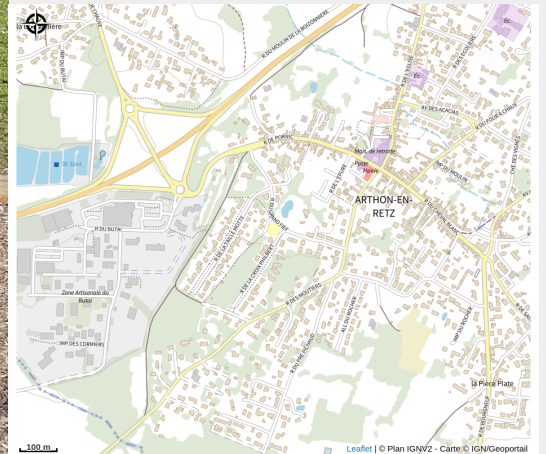

# Aire de jeux du grand Fief

Crédit photo : Aire de jeux du Grand Fief\_2 (OTI PORNIC - Marie Le Gal)

L'aire de jeux du Grand Fief, située dans le bourg d'Arthon-en-Retz, est un espace conçu pour les jeunes enfants.

# Description

Elle est située dans un cadre paisible, idéal pour une pause ou un moment de détente. à votre disposition sur place : des petits jeux adaptés aux enfants en bas âge, comme une balançoire à bascule de type trébuchet deux terrains de pétanque, ce qui en fait un lieu convivial pour les familles un petit parking gratuit une aire de pique-nique à proximité C'est un endroit charmant pour les familles avec de jeunes enfants. Pratique : l'aire de jeux est en libre accès toute l'année un petit parking gratuit est à votre disposition juste à côté Idéal pour les touts-petits qui découvrent les aires de jeux et les plaisirs de la motricité. Pour connaître les autres aires de jeux de Destination Pornic et notamment pour les plus grands, rendez-vous ICI.

# Situation géographique