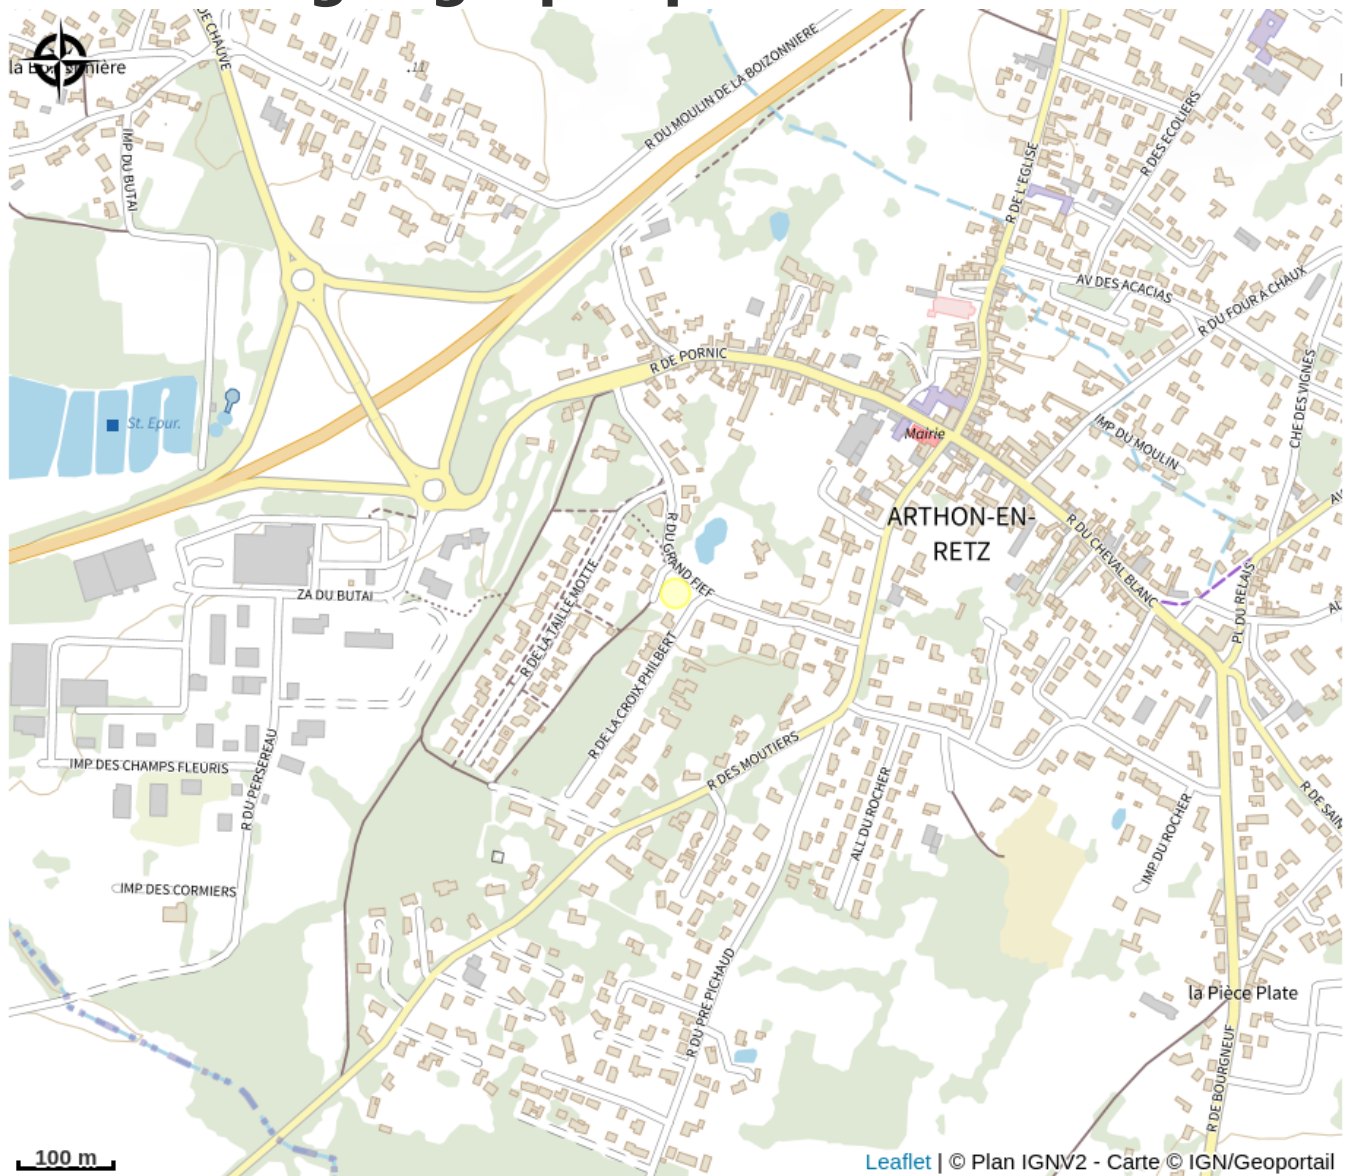

Situation géographique