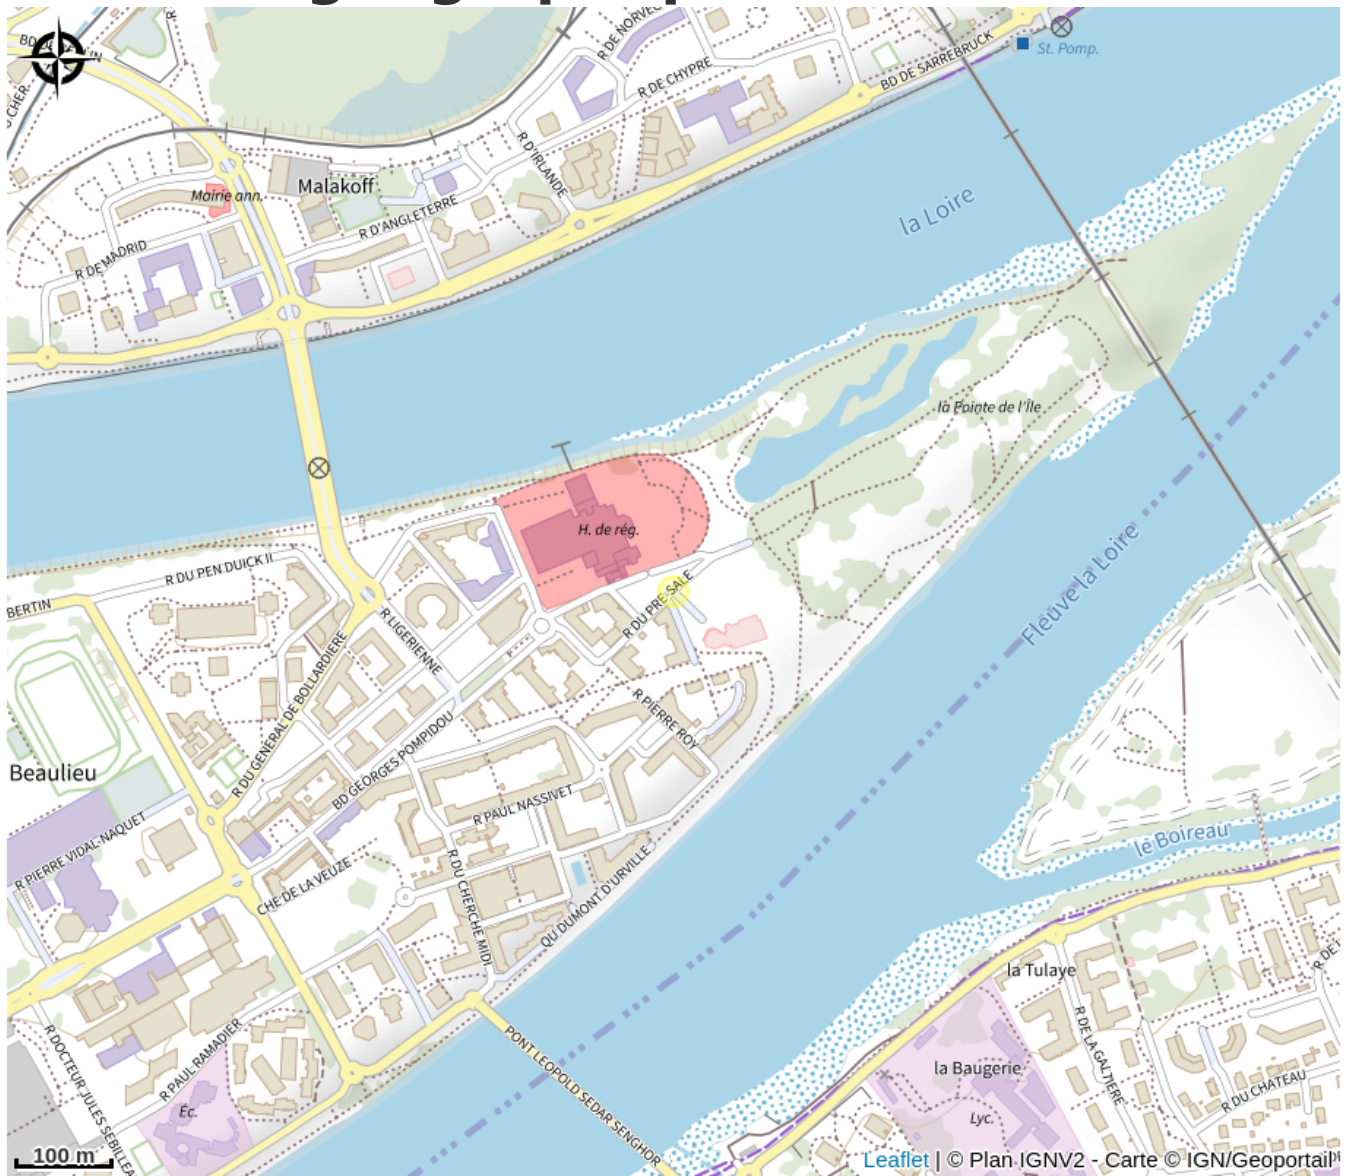

ACCROCAMP

Crédit photo : (Lucie Marton)

Un accrobranche au coeur du centre ville Nantais : venez découvrir les parcours installés sur le parc de Beaulieu, situé à la pointe de l'île de Nantes. Accessible à partir de 1m05, nos parcours invitent petits et grands dans une aventure sensationnelle.

Infos pratiques

Categorie : A faire

Description

De la tyrolienne au mur d'escalade en passant par les lianes de Tarzan et les ponts de singe, venez découvrir nos parcours dans les arbres. Accessibles à partir de 1m05, vous passerez des moments inoubliables en famille. Nos parcs sont adaptés à chacun et à tout âge, notre priorité étant de vous assurer la meilleure sécurité afin de profiter au maximum de nos parcours en vous faisant vivre une expérience sensationnelle. Réservation fortement conseillée sur le site AccroCamp ou par téléphone. Enfants de moins de 8 ans obligatoirement accompagnés d'un adulte responsable. Le port des gants n'est pas obligatoire mais conseillé. Vous pourrez en acheter sur place, 3,00€ la paire. Les prix indiqués correspondent aux tarifs avec réservation. Parcours violet (à partir de 1m05) : 11,00€ Parcours verts (à partir de 1m10) : 17,50€ Parcours bleus (à partir de 1m30) : 21,50€ Ticket parc (à partir de 1m40) : 26,00€

Situation géographique

Toutes les infos pratiques

Contact

Parc de Beaulieu

Rue du Pré salé

44200 NANTES

nantes@accrocamp.com

<https://www.accrocamp.com/parcs-accrobranche/nantes-44/>