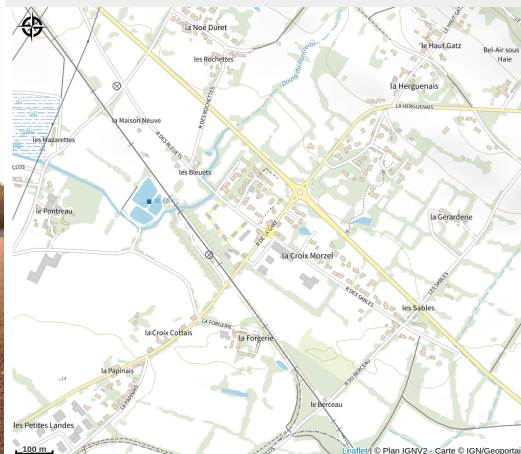

# LA CROIX MORZEL

Crédit photo : (© Estuaire et Sillon Tourisme)

# Description

La Croix Morzel est un bistrot typique situé à Cordemais, entre Nantes et Saint-Nazaire. Que vous passiez juste pour prendre un café, savourer une bière pression ou un repas en famille, peu importe, vous serez toujours bienvenus.

# Situation géographique