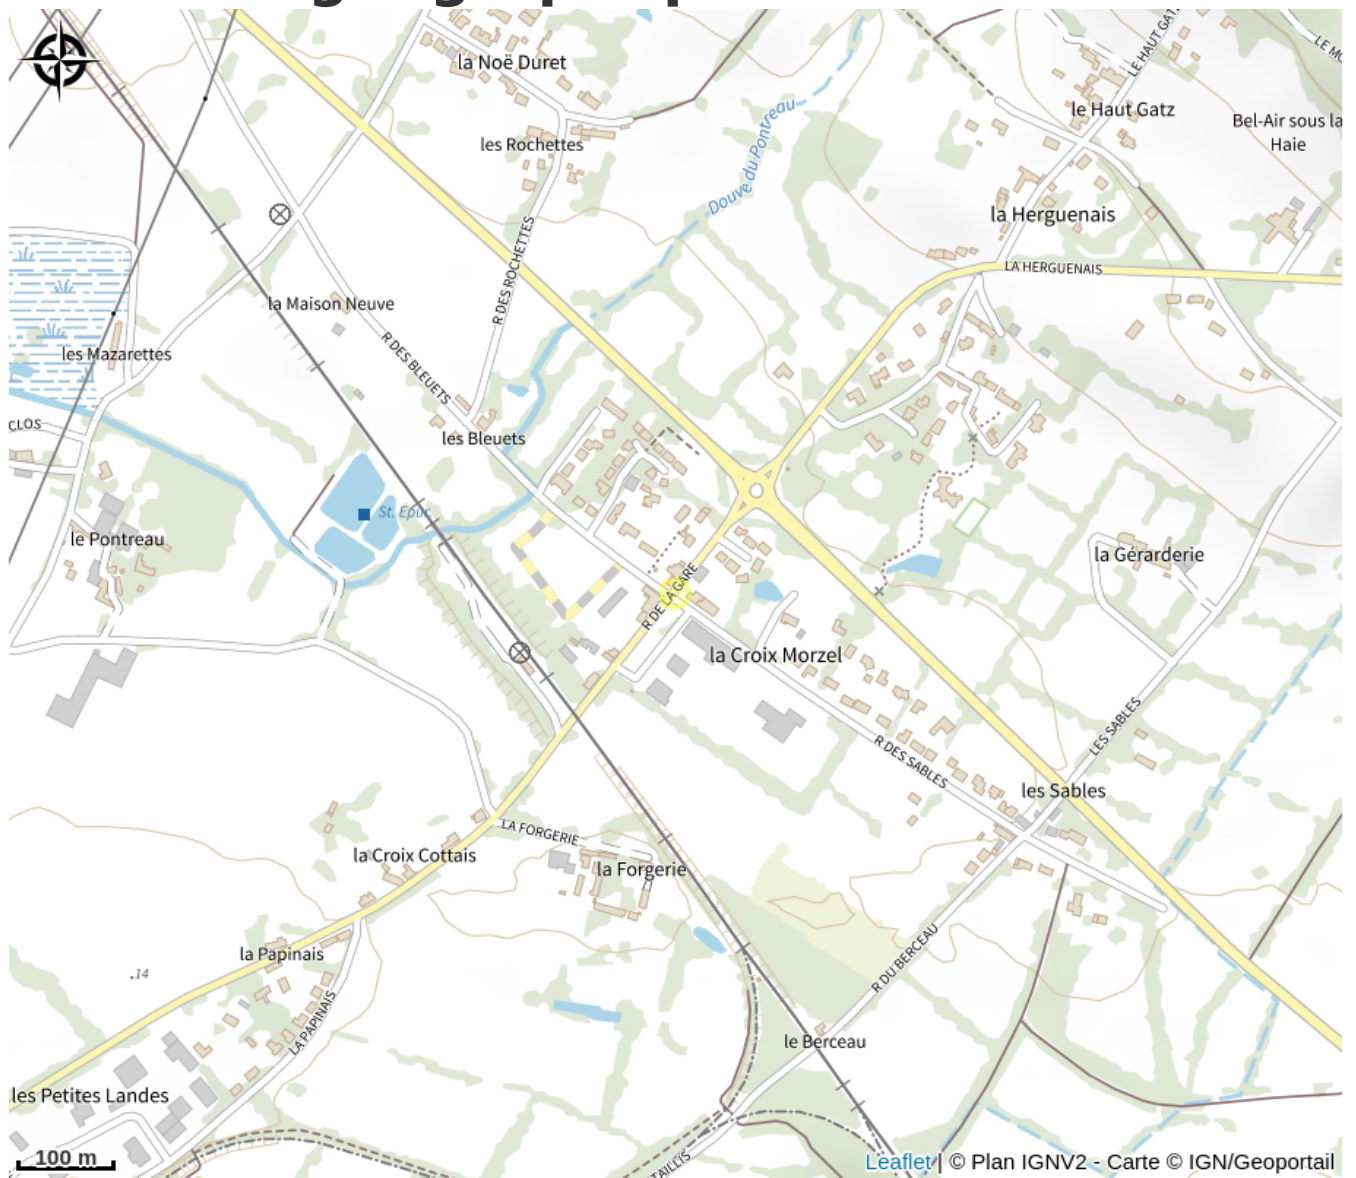

# LA CROIX MORZEL

Crédit photo : (© Estuaire et Sillon Tourisme)

# Description

La Croix Morzel est un bistrot typique situé à Cordemais, entre Nantes et Saint-Nazaire. Que vous passiez juste pour prendre un café, savourer une bière pression ou un repas en famille, peu importe, vous serez toujours bienvenus.

# Situation géographique