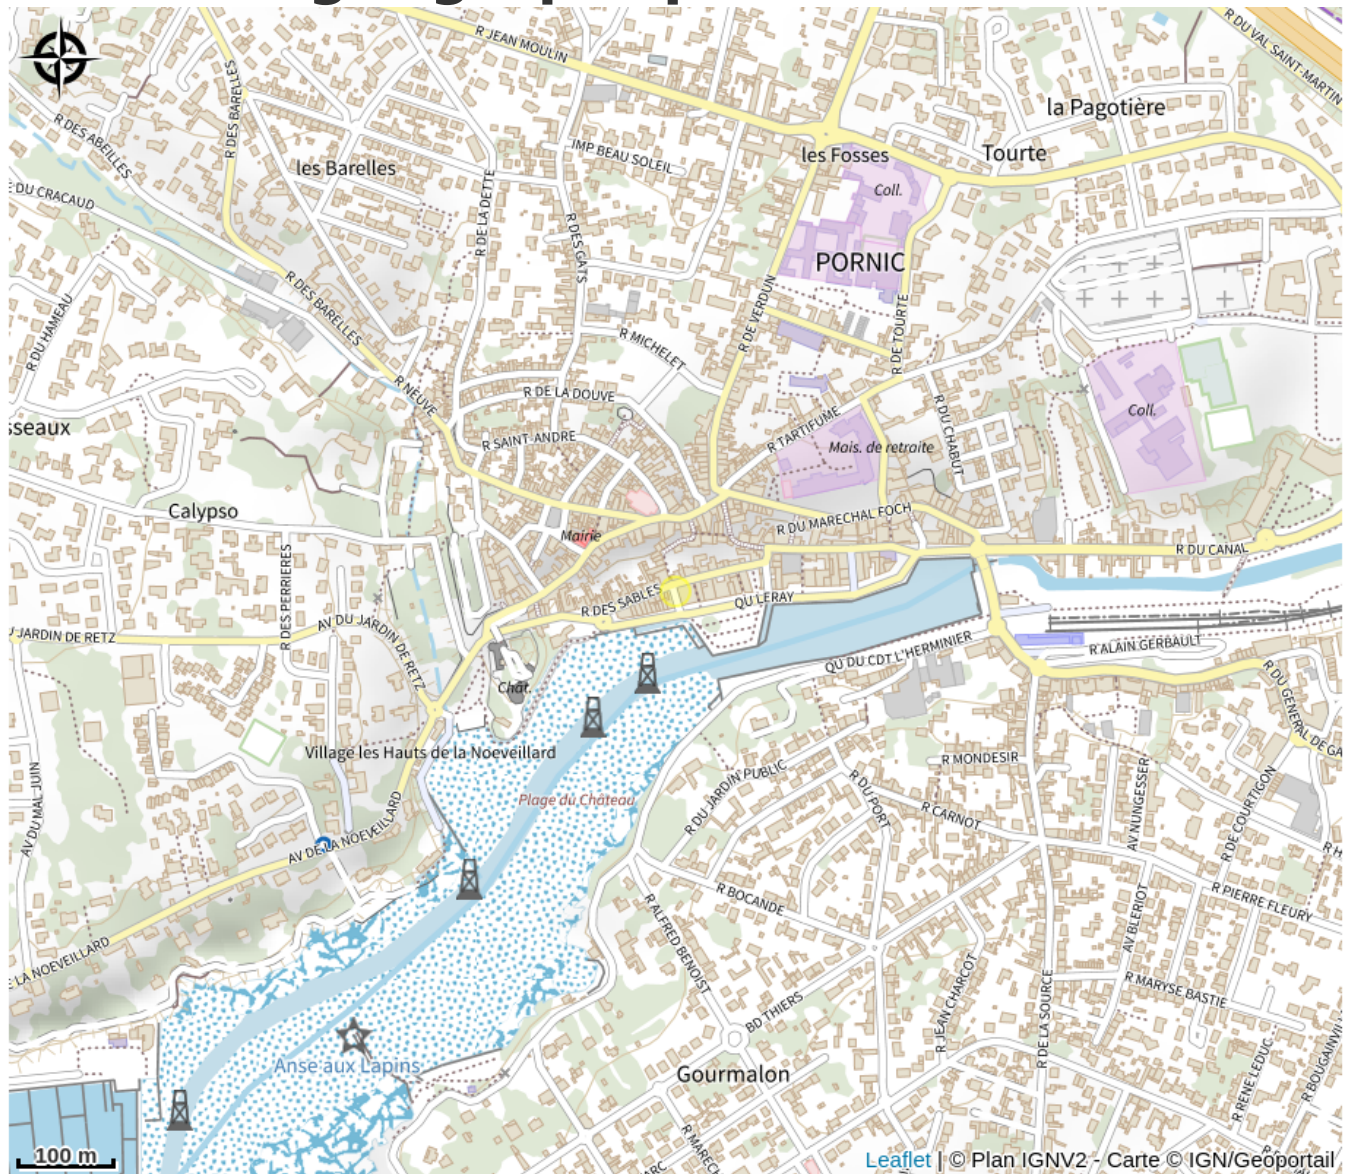

# Le Patio du Fouquet

Crédit photo : (Le Patio du Fouquet)

*Idéalement situé aux abords du Château de Pornic, de la place du petit Nice et du marché de la ville haute, le Patio du Fouquet vous invite à découvrir sa carte dans une ambiance chaleureuse et décontractée.*

## Infos pratiques

Categorie : Où manger

# Description

Thomas, le chef de cuisine et son équipe, vous proposent une carte établie au fil des saisons élaborée avec des produits frais et locaux. Vous y trouverez une cuisine traditionnelle française liée à la cuisine du monde, sous forme de coup de cœur de retour de voyages. Vous serez accueilli dans une ambiance chaleureuse, sympathique et décontractée en salle ou sous le patio et, à la belle saison, vous profiterez de la terrasse ombragée. Vous ne résisterez pas au "Cocktail du Patio" qui évolue en fonction des envies et des saisons. En digestif, un limoncello maison ou un rhum arrangé également fait maison ne vous laisseront pas indifférents. Voici un petit avant-gût de la carte : Cuisine traditionnelle Française liée à la cuisine du monde Foie gras de canard Cuisses de grenouilles à la crème de muscadet Notre œuf parfait évoluant au rythme des saisons Tiramisu du Patio (basilic et citron vert) Viande affinée Retour du Japon selon période (sushi, maki, california, poke ball etc...) Vous avez l'eau à la bouche? Voici une belle adresse gourmande à tester absolument lors de votre prochaine venue ou séjour à Pornic ! Le Patio du Fouquet fait partie des nombreux restaurants de Pornic présentés par l'Office de Tourisme Destination Pornic. 2 Formules repas pour les groupes : Si vous devez organiser un repas pour un groupe de 35 personnes maximum, le Restaurant Le Patio du Fouquet vous propose deux menus adaptés : le Menu Bon Appétit à 24€ et le Menu Gourmet à 28€50. Pour plus de renseignements et pour réserver, contactez directement le service Groupes et Séminaires de l'Office de Tourisme Intercommunal Destination Pornic

# Situation géographique