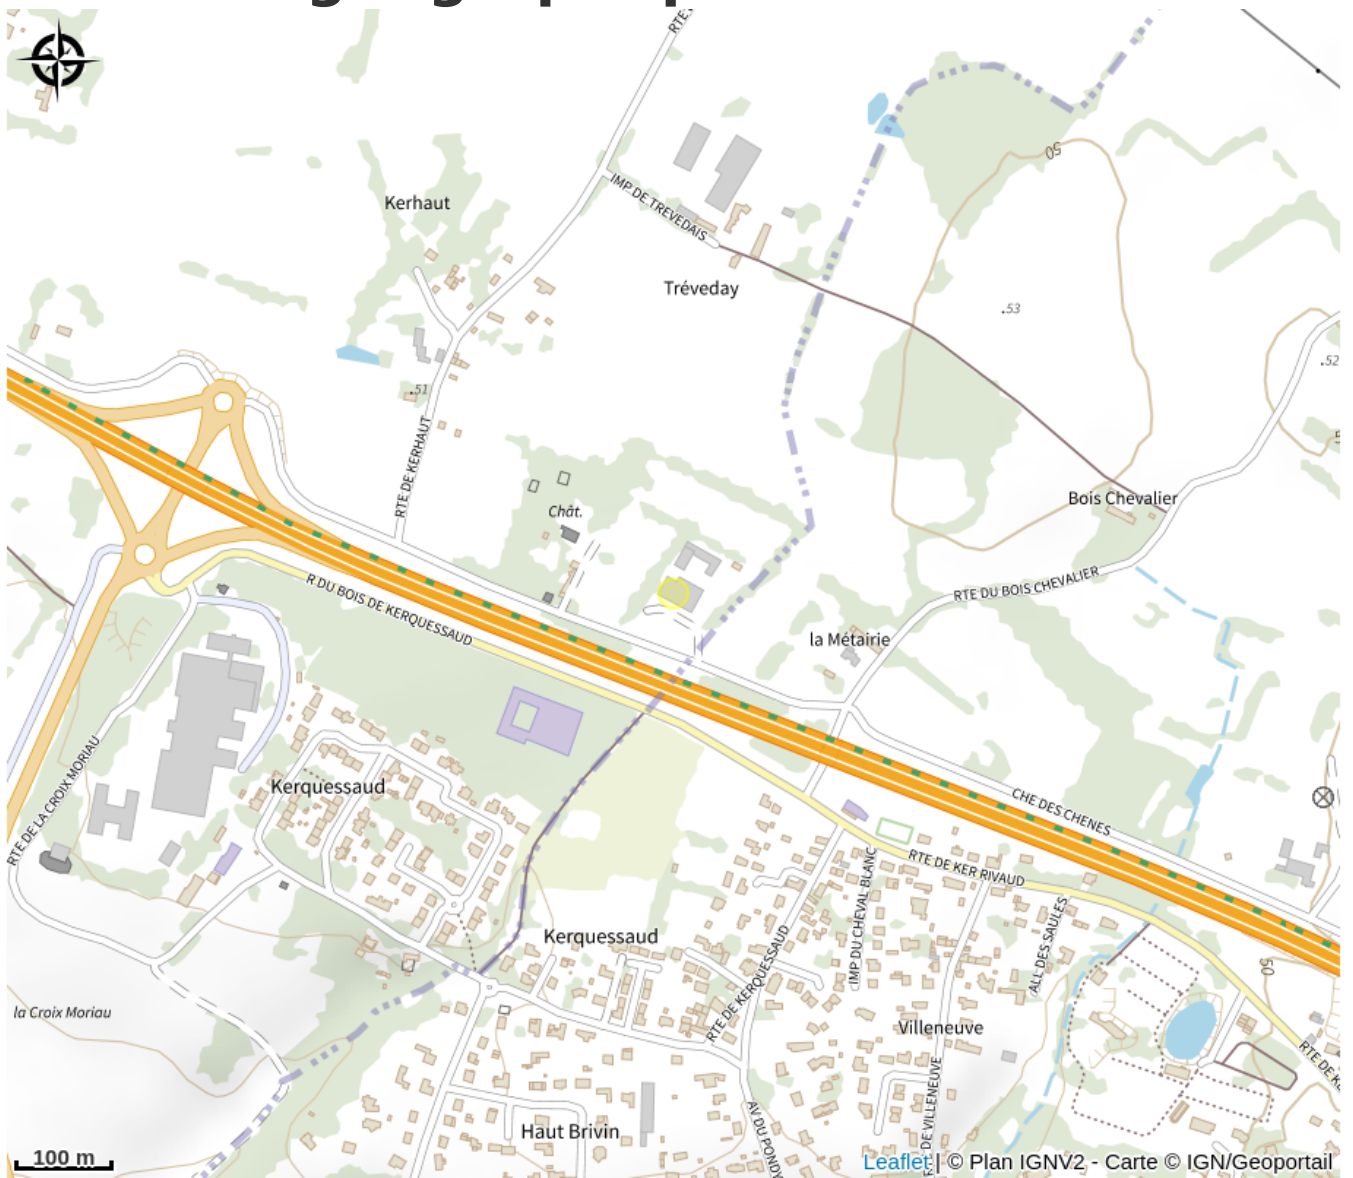

Situation géographique