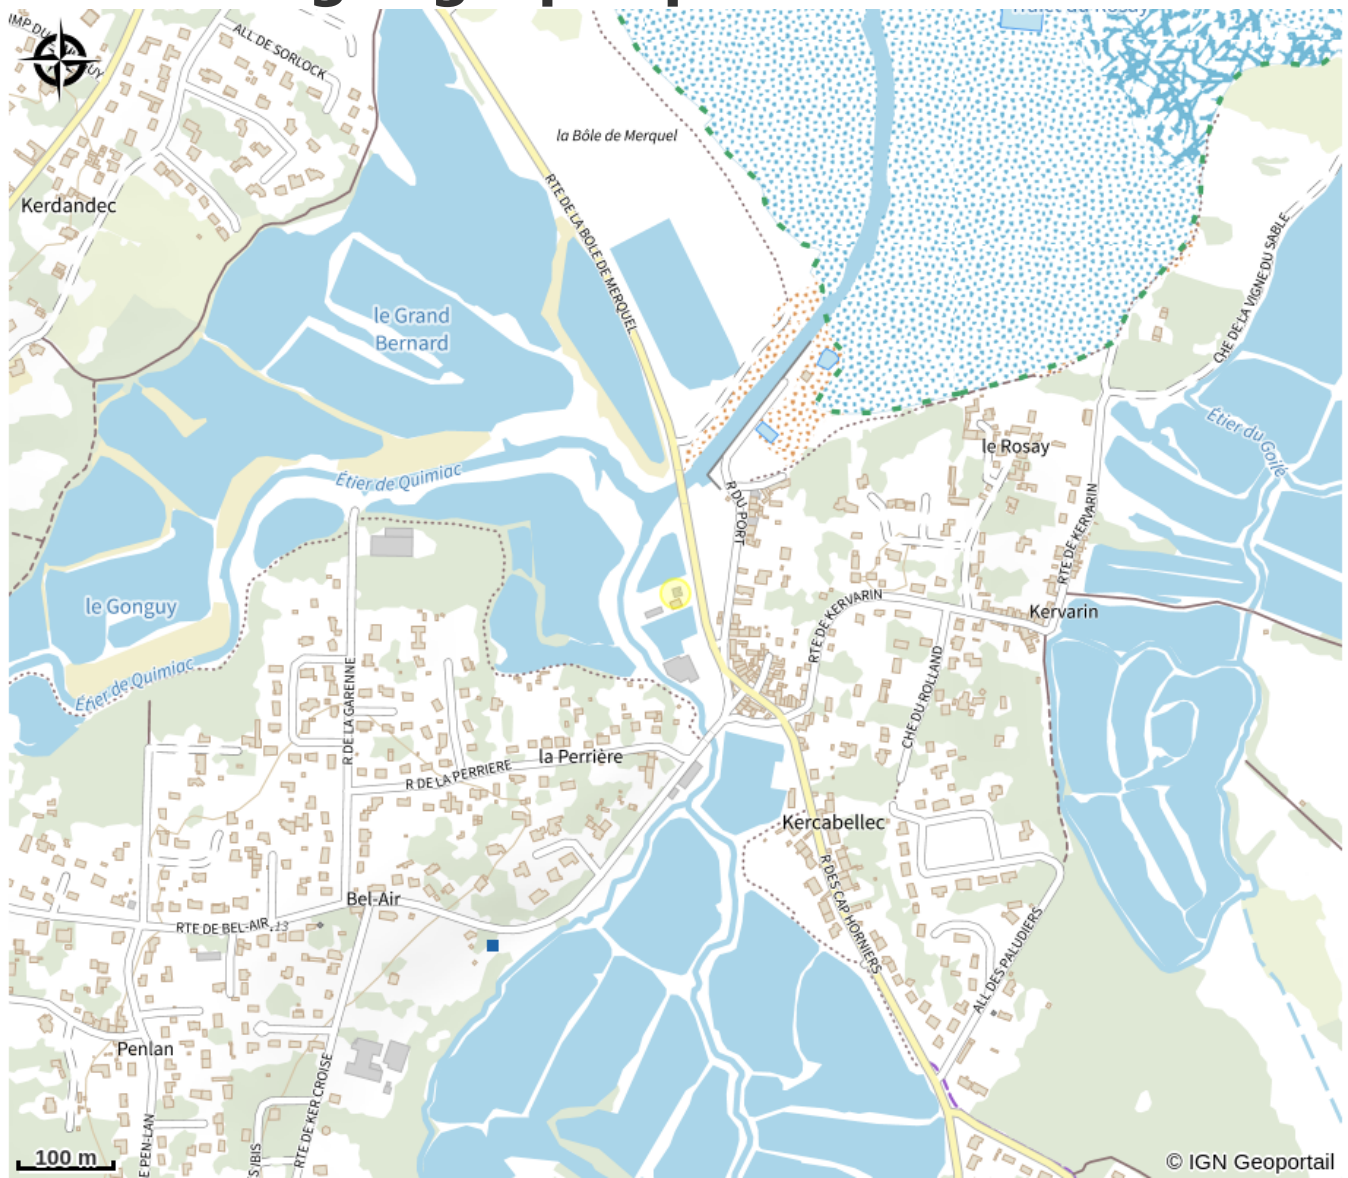

La Cabane Effet Mer

Crédit photo : (La Cabane à Huîtres)

Infos pratiques

Categorie : Où manger

Description

La cabane à huitres, un restaurant conviviale et familiale où l'on vous accueille pour passer un bon moment face aux marais de Kercabellec. Huitres/moules direct des producteurs, poisson, salade, viande... Menu enfant. Cuisine authentique, décoration originale. Dans ce restaurant on aime les gens, les enfants et les animaux... (Jardin pour les enfants).

Situation géographique

Toutes les infos pratiques

Contact

860 Route de la Bôle de Merquel

Kercabellec

44420 MESQUER

<https://www.facebook.com/people/La-Cabane-Effet-Mer/100093856480844/>