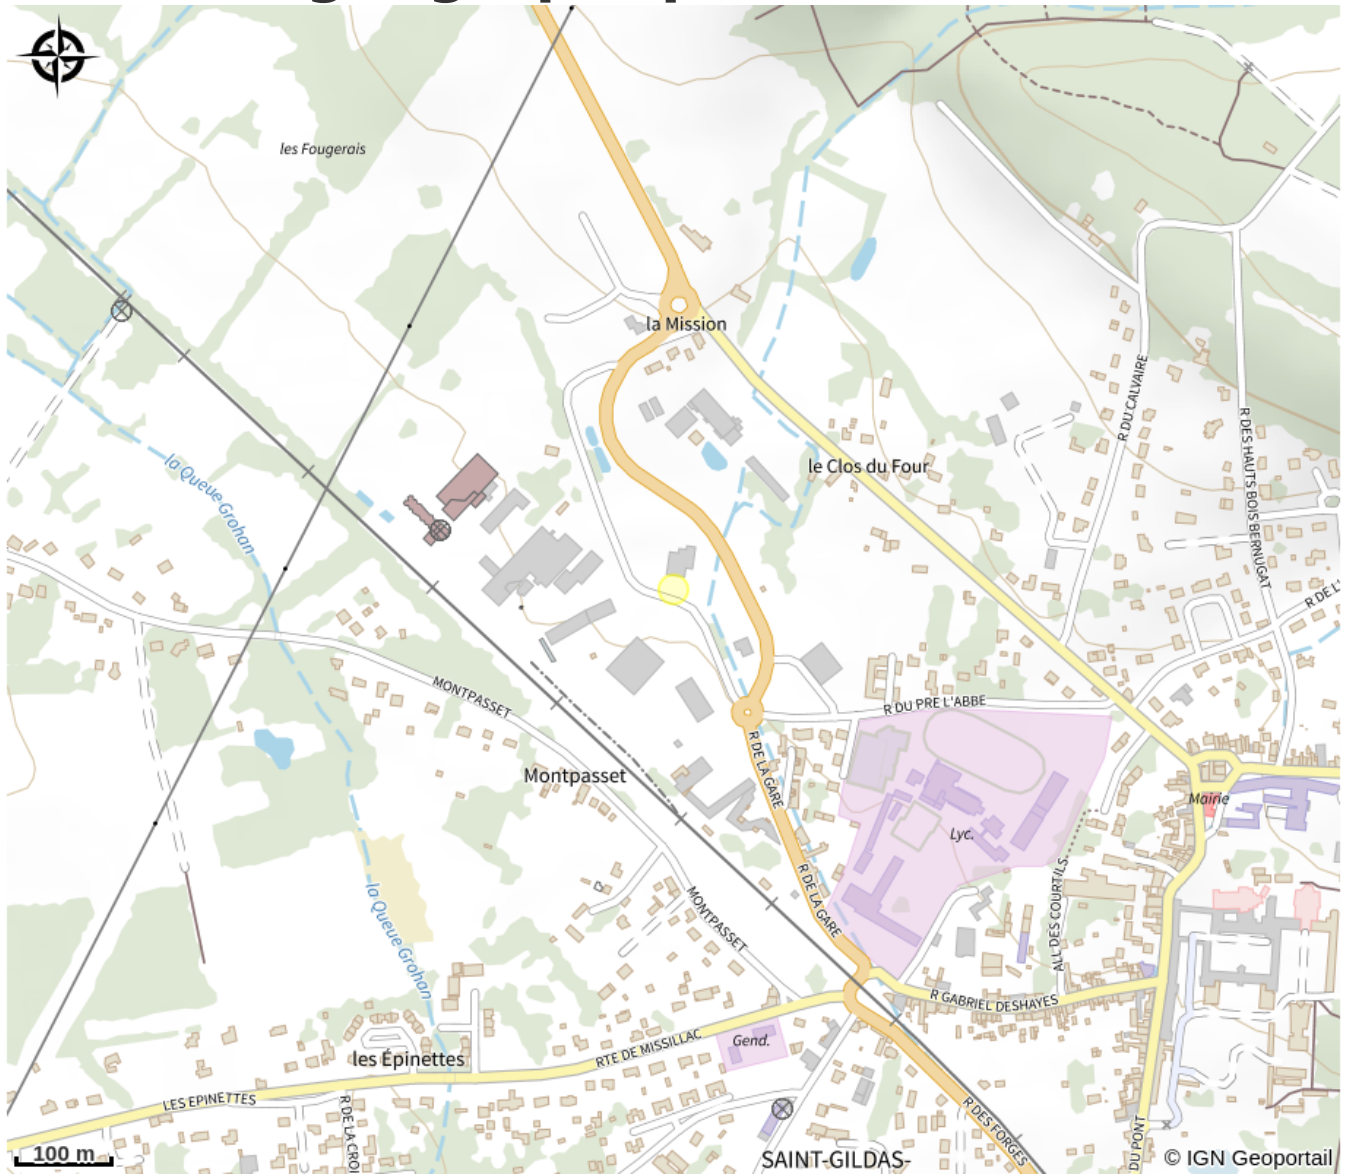

Les Délices Gildasiens

Crédit photo : (DR)

Infos pratiques

Categorie : A voir

Description

Fabrication artisanale de crêpes et galettes Pas de vente sur site Livraison
quotidienne au Super U de St Gildas des Bois, Intermarché et Leclerc de Pont-Château

Situation géographique

Toutes les infos pratiques

Contact

ZA la Croix Daniel
44530 SAINT-GILDAS-DES-BOIS
jp.pierre@jaimelagalette.com