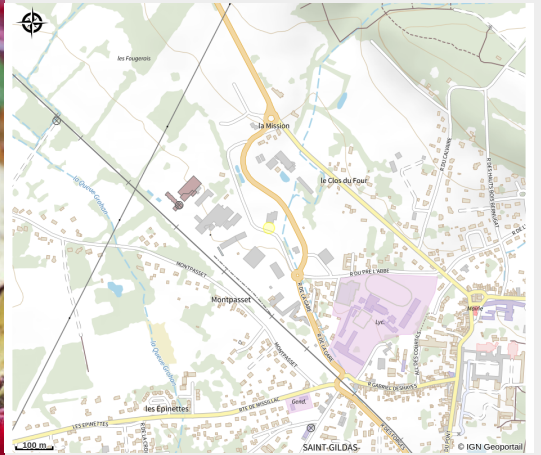

Les Délices Gildasiens

Crédit photo : (DR)

Infos pratiques

Categorie : A voir

Description

Fabrication artisanale de crêpes et galettes Pas de vente sur site Livraison
quotidienne au Super U de St Gildas des Bois, Intermarché et Leclerc de Pont-Château

Situation géographique

Toutes les infos pratiques

Contact

ZA la Croix Daniel
44530 SAINT-GILDAS-DES-BOIS
jp.pierre@jaimelagalette.com